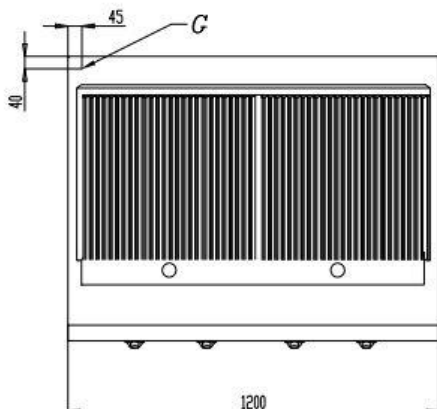

Weinnovate cooking

XXL Lijn – Barbecue Gas

Typenummer:	kW/Voltage	Afmetingen in cm & Afmetingen grilloppervlak:	Prijs:
SDG12G	32 kW	120 x 92 x 28 108 x 53,5	6.085,-

De barbecue is uitgerust met het Griglia-gas van XXLLine. Verwarming wordt verkregen via 4 onafhankelijke gietijzeren branders voor een hoge en constante warmtevoorraad. Het kookrooster is gemaakt van gietijzer, deze is zowel gekanteld als omkeerbaar. Het bakvet wordt verzameld door de gekantelde opvangbak met verwijderbare laden.