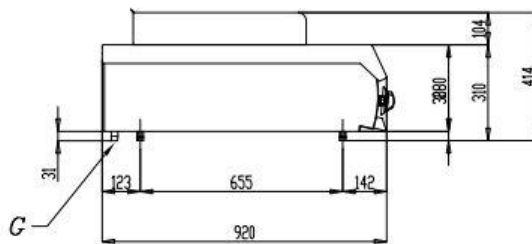

Weinnovate cooking

XXL Lijn – Barbecue Gas

Typenummer:	kW/Voltage	Afmetingen in cm & Afmetingen grilloppervlak:	Prijs:
SDG12G	32 kW	120 x 92 x 28 108 x 53,5	6.085,-

De barbecue is uitgerust met het Griglia-gas van XXLLine. Verwarming wordt verkregen via 4 onafhankelijke gietijzeren branders voor een hoge en constante warmtevoorraad. Het kookrooster is gemaakt van gietijzer, deze is zowel gekanteld als omkeerbaar. Het bakvet wordt verzameld door de gekantelde opvangbak met verwijderbare laden.