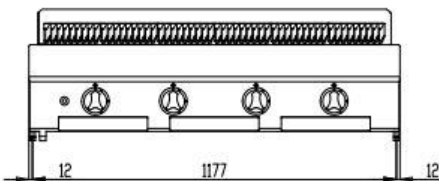

Weinnovate cooking

XXL Lijn – Barbecue Gas

Typenummer:	kW/Voltage	Afmetingen in cm & Afmetingen grilloppervlak:	Prijs:
SDG12G	32 kW	120 x 92 x 28 108 x 53,5	6.085,-

De barbecue is uitgerust met het Griglia-gas van XXLLine. Verwarming wordt verkregen via 4 onafhankelijke gietijzeren branders voor een hoge en constante warmtevoorraad. Het kookrooster is gemaakt van gietijzer, deze is zowel gekanteld als omkeerbaar. Het bakvet wordt verzameld door de gekantelde opvangbak met verwijderbare laden.