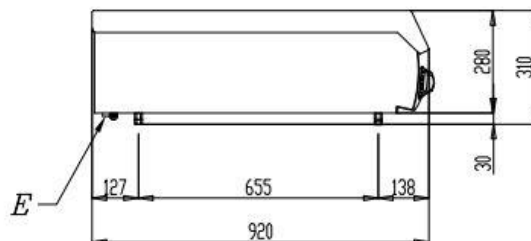

Weinnovate cooking

Prijslijst: 01-01-2019

Excl. Btw

XXL Lijn – Barbecue Elektrisch

Typenummer:	kW/Voltage	Afmetingen in cm & Afmetingen bakoppervlak:	Prijs:
SDPH10E	16 kW 400 V	100 x 92 x 28 83 x 66	8.345,-