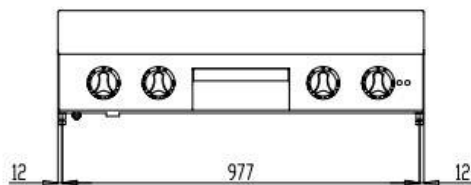

Weinnovate cooking

Prijslijst: 01-01-2019

Excl. Btw

XXL Lijn – Barbecue Elektrisch

Typenummer:	kW/Voltage	Afmetingen in cm & Afmetingen bakoppervlak:	Prijs:
SDPH10E	16 kW 400 V	100 x 92 x 28 83 x 66	8.345,-