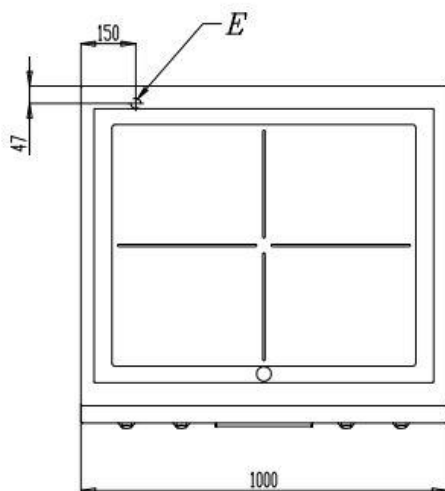

Weinnovate cooking

Prijslijst: 01-01-2019

Excl. Btw

XXL Lijn – Barbecue Elektrisch

Typenummer:	kW/Voltage	Afmetingen in cm & Afmetingen bakoppervlak:	Prijs:
SDPH10E	16 kW 400 V	100 x 92 x 28 83 x 66	8.345,-