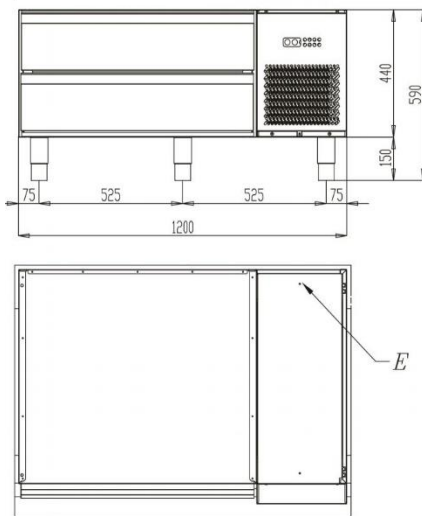

Prijslijst: 01-01-2019
Excl. Btw

Weinnovate cooking

XXL Lijn- Onderstellen

Typenummer:	kW:	Temperatuur:	Afmetingen in cm:	Lades:	Prijs:
BR912TNN	0,490	-2 / +8	120x84x59	GN 2/1	4.825,-
BR912BT	0,600	-15 / -20	120x84x59	GN 2/1	4.982,-
BR910TNN	0.245	-2 / +8	100x84x59	GN 1/1 + 3 x 1/6	4.678,-
BR910BT	0.245	-15 / -20	100x84x59	GN 1/1 + 3 x 1/6	4.870,-
SDBC10			100x72,5x66		739,-
SDBC12			120x72,5x66		771,-

BR912BT