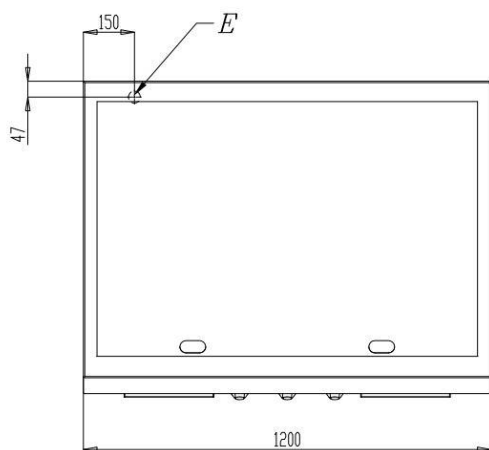

Weinnovate cooking

XXL Lijn – Bakplaten Elektrisch

Typenummer:	kW/Voltage	Afmetingen in cm & Afmetingen bak/grilloppervlak:	Prijs:
SDFT12ELC	22,5 kW 400V	120 x 92 x 28 112 x 75	7.838,-
SDFT12EMC	22,5 kW 400V	120 x 92 x 28 112 x 75 1/2 bak 1/2 rib	8.220,-

Warmte wordt geregeld. Koken is uniform en perfect dankzij de dikke verchroomde roestvrijstalen kookplaat. 2 onafhankelijk kookzones en temperatuurregeling met thermostatische instelling van 110 ° tot 280 ° C.