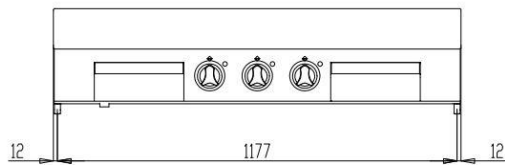

Weinnovate cooking

XXL Lijn – Bakplaten Elektrisch

Typenummer:	kW/Voltage	Afmetingen in cm & Afmetingen bak/grilloppervlak:	Prijs:
SDFT12ELC	22,5 kW 400V	120 x 92 x 28 112 x 75	7.838,-
SDFT12EMC	22,5 kW 400V	120 x 92 x 28 112 x 75 1/2 bak 1/2 rib	8.220,-

Warmte wordt geregeld. Koken is uniform en perfect dankzij de dikke verchroomde roestvrijstalen kookplaat. 2 onafhankelijk kookzones en temperatuurregeling met thermostatische instelling van 110 ° tot 280 ° C.