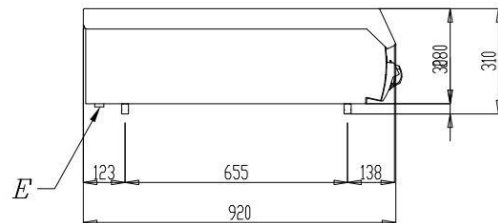

Weinnovate cooking

XXL Lijn – Bakplaten Elektrisch

Typenummer:	kW/Voltage	Afmetingen in cm & Afmetingen bak/grilloppervlak:	Prijs:
SDFT12ELC	22,5 kW 400V	120 x 92 x 28 112 x 75	7.838,-
SDFT12EMC	22,5 kW 400V	120 x 92 x 28 112 x 75 1/2 bak 1/2 rib	8.220,-

Warmte wordt geregeld. Koken is uniform en perfect dankzij de dikke verchroomde roestvrijstalen kookplaat. 2 onafhankelijk kookzones en temperatuurregeling met thermostatische instelling van 110 ° tot 280 ° C.