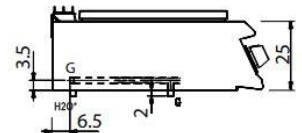

D74/10 TCTGDX