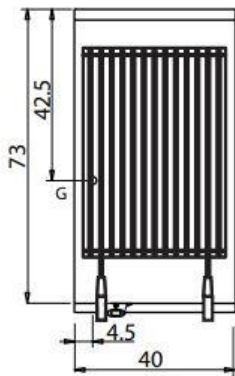

D72/10 GEP

D74/10 GEP

(D) 72/10 TGEW

(D) 74/10 TGEW

(D) 72/10 GEW

(D) 74/10 GEW

700 Lijn- Lava Steen Grill & accessoires

Typenummer:	kW	Afmetingen in cm:	Type:	Prijs:
 D72/10TPLGP D74/10/TPLGP	10 kW 20kW	40x73x25 80x73x25		2.281,- 3.361,-
 D72/10PLGP D74/10PLGP	10 kW 20 kW	40x73x87 80x73x87		2.427,- 3.636,-
 7GPC40 7GPC80	Bij D72/10 inbegrepen Bij D74/10 inbegrepen	39x49 79x49	RVS- Vlees INOX RVS- Vlees INOX	266,- 402,-
 7GPI40 7GPI80		39x49 79x49	RVS- Vis INOX RVS- Vis INOX	264,- 402,-
 7GPCI80		79x49	RVS- Vlees/Vis INOX	402,-
 7GPCG40 7GPCG80		39x49 79x49	Gietijzer- Vlees/Vis Gietijzer- Vlees/Vis	246,- 424,-

D72 2 x 4 Kilo Lavastenen inbegrepen
 D74 4 x 4 Kilo Lavastenen inbegrepen

D72/10 TPLGP

D74/10 TPLGP

D72/10 PLGP

D74/10 PLGP

700 Lijn- Gas Bakplaten met Chroom Oppervlak

	Typenummer:	kW	Afmetingen in cm:	Oppervlakte:	Prijs:
	D72/10FTTGC	6 kW	40x73x25	Vlak	2.154,-
	D73/10FTTGC	9 kW	60x73x25	Vlak	2.389,-
	D74/10FTTGC	12 kW	80x73x25	Vlak	3.152,-
	D76/10FTTGC	19.5 kW	120x73x25	Vlak	4.944,-
	D72/10FTTGRC	6 kW	40x73x25	Geribd	1.993,-
	D73/10FTTGRC	9 kW	60x73x25	Geribd	2.444,-
	D74/10FTTGRC	12 kW	80x73x25	Geribd	3.265,-
	D73/10FTTGC1/3R	9 kW	60x73x25	1/3 Geribd	2.416,-
	D74/10FTTGC1/3R	12 kW	80x73x25	1/3 Geribd	3.208,-
	D76/10FTTGCC1/3R	19.5 kW	120x73x25	1/3 Geribd	5.150,-
	D72/10FTTGC	6 kW	40x73x87	Vlak	2.442,-
	D73/10FTTGC	9 kW	60x73x87	Vlak	2.700,-
	D74/10FTTGC	12 kW	80x73x87	Vlak	3.507,-
	D76/10FTTGC	19.5 kW	120x73x87	Vlak	5.490,-
	D72/10FTTGCR	6 kW	40x73x87	Geribd	2.413,-
	D73/10FTTGCR	9 kW	60x73x87	Geribd	2.755,-
	D74/10FTTGCR	12 kW	80x73x87	Geribd	3.619,-
	D73/10FTTGC1/3R	9 kW	60x73x87	1/3 Geribd	2.727,-
	D74/10FTTGC1/3R	12 kW	80x73x87	1/3 Geribd	3.562,-
	D76/10FTTGC1/3R	19.5 kW	120x73x87	1/3 Geribd	5.696,-