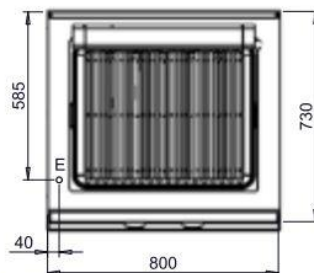

D72/10 GEP

D74/10 GEP

(D) 72/10 TGEW

(D) 74/10 TGEW

(D) 72/10 GEW

(D) 74/10 GEW

700 Lijn- Lava Steen Grill & accessoires

Typenummer:	kW	Afmetingen in cm:	Type:	Prijs:
 D72/10TPLGP D74/10/TPLGP	10 kW 20kW	40x73x25 80x73x25		2.281,- 3.361,-
 D72/10PLGP D74/10PLGP	10 kW 20 kW	40x73x87 80x73x87		2.427,- 3.636,-
 7GPC40 7GPC80	Bij D72/10 inbegrepen Bij D74/10 inbegrepen	39x49 79x49	RVS- Vlees INOX RVS- Vlees INOX	266,- 402,-
 7GPI40 7GPI80		39x49 79x49	RVS- Vis INOX RVS- Vis INOX	264,- 402,-
 7GPCI80		79x49	RVS- Vlees/Vis INOX	402,-
 7GPCG40 7GPCG80		39x49 79x49	Gietijzer- Vlees/Vis Gietijzer- Vlees/Vis	246,- 424,-

D72 2 x 4 Kilo Lavastenen inbegrepen
 D74 4 x 4 Kilo Lavastenen inbegrepen

D72/10 TPLGP

D74/10 TPLGP

D72/10 PLGP

D74/10 PLGP

700 Lijn- Gas Bakplaten met Chroom Oppervlak

	Typenummer:	kW	Afmetingen in cm:	Oppervlakte:	Prijs:
	D72/10FTTGC	6 kW	40x73x25	Vlak	2.154,-
	D73/10FTTGC	9 kW	60x73x25	Vlak	2.389,-
	D74/10FTTGC	12 kW	80x73x25	Vlak	3.152,-
	D76/10FTTGC	19.5 kW	120x73x25	Vlak	4.944,-
	D72/10FTTGRC	6 kW	40x73x25	Geribd	1.993,-
	D73/10FTTGRC	9 kW	60x73x25	Geribd	2.444,-
	D74/10FTTGRC	12 kW	80x73x25	Geribd	3.265,-
	D73/10FTTGC1/3R	9 kW	60x73x25	1/3 Geribd	2.416,-
	D74/10FTTGC1/3R	12 kW	80x73x25	1/3 Geribd	3.208,-
	D76/10FTTGCC1/3R	19.5 kW	120x73x25	1/3 Geribd	5.150,-
	D72/10FTTGC	6 kW	40x73x87	Vlak	2.442,-
	D73/10FTTGC	9 kW	60x73x87	Vlak	2.700,-
	D74/10FTTGC	12 kW	80x73x87	Vlak	3.507,-
	D76/10FTTGC	19.5 kW	120x73x87	Vlak	5.490,-
	D72/10FTTGCR	6 kW	40x73x87	Geribd	2.413,-
	D73/10FTTGCR	9 kW	60x73x87	Geribd	2.755,-
	D74/10FTTGCR	12 kW	80x73x87	Geribd	3.619,-
	D73/10FTTGC1/3R	9 kW	60x73x87	1/3 Geribd	2.727,-
	D74/10FTTGC1/3R	12 kW	80x73x87	1/3 Geribd	3.562,-
	D76/10FTTGC1/3R	19.5 kW	120x73x87	1/3 Geribd	5.696,-