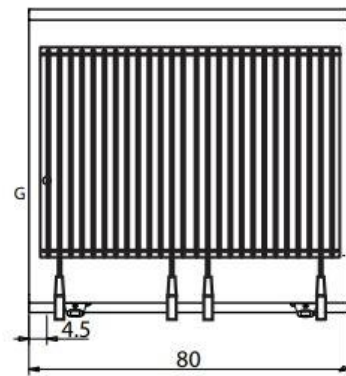

D72/10 GEP

D74/10 GEP

(D) 72/10 TGEW

(D) 74/10 TGEW

(D) 72/10 GEW

(D) 74/10 GEW

700 Lijn- Lava Steen Grill & accessoires

Typenummer:	kW	Afmetingen in cm:	Type:	Prijs:
 D72/10TPLGP D74/10/TPLGP	10 kW 20kW	40x73x25 80x73x25		2.281,- 3.361,-
 D72/10PLGP D74/10PLGP	10 kW 20 kW	40x73x87 80x73x87		2.427,- 3.636,-
 7GPC40 7GPC80	Bij D72/10 inbegrepen Bij D74/10 inbegrepen	39x49 79x49	RVS- Vlees INOX RVS- Vlees INOX	266,- 402,-
 7GPI40 7GPI80		39x49 79x49	RVS- Vis INOX RVS- Vis INOX	264,- 402,-
 7GPCI80		79x49	RVS- Vlees/Vis INOX	402,-
 7GPCG40 7GPCG80		39x49 79x49	Gietijzer- Vlees/Vis Gietijzer- Vlees/Vis	246,- 424,-

D72 2 x 4 Kilo Lavastenen inbegrepen
 D74 4 x 4 Kilo Lavastenen inbegrepen

D72/10 TPLGP

D74/10 TPLGP

D72/10 PLGP

D74/10 PLGP

700 Lijn- Gas Bakplaten met Chroom Oppervlak

	Typenummer:	kW	Afmetingen in cm:	Oppervlakte:	Prijs:
	D72/10FTTGC	6 kW	40x73x25	Vlak	2.154,-
	D73/10FTTGC	9 kW	60x73x25	Vlak	2.389,-
	D74/10FTTGC	12 kW	80x73x25	Vlak	3.152,-
	D76/10FTTGC	19.5 kW	120x73x25	Vlak	4.944,-
	D72/10FTTGRC	6 kW	40x73x25	Geribd	1.993,-
	D73/10FTTGRC	9 kW	60x73x25	Geribd	2.444,-
	D74/10FTTGRC	12 kW	80x73x25	Geribd	3.265,-
	D73/10FTTGC1/3R	9 kW	60x73x25	1/3 Geribd	2.416,-
	D74/10FTTGC1/3R	12 kW	80x73x25	1/3 Geribd	3.208,-
	D76/10FTTGCC1/3R	19.5 kW	120x73x25	1/3 Geribd	5.150,-
	D72/10FTTGC	6 kW	40x73x87	Vlak	2.442,-
	D73/10FTTGC	9 kW	60x73x87	Vlak	2.700,-
	D74/10FTTGC	12 kW	80x73x87	Vlak	3.507,-
	D76/10FTTGC	19.5 kW	120x73x87	Vlak	5.490,-
	D72/10FTTGCR	6 kW	40x73x87	Geribd	2.413,-
	D73/10FTTGCR	9 kW	60x73x87	Geribd	2.755,-
	D74/10FTTGCR	12 kW	80x73x87	Geribd	3.619,-
	D73/10FTTGC1/3R	9 kW	60x73x87	1/3 Geribd	2.727,-
	D74/10FTTGC1/3R	12 kW	80x73x87	1/3 Geribd	3.562,-
	D76/10FTTGC1/3R	19.5 kW	120x73x87	1/3 Geribd	5.696,-