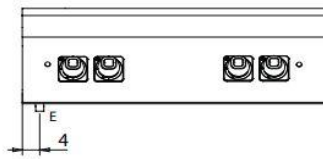

D74/10 TCTE