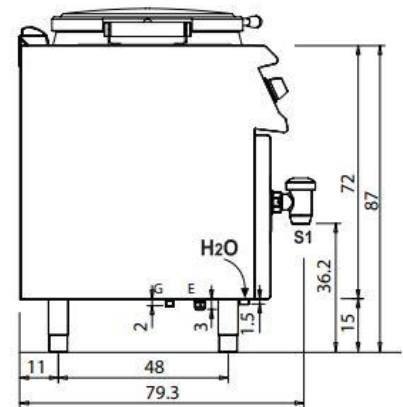

D73/10PEI05 Indirect verwarmd	9,8 kW 400V	60x73x87	50 Liter	5.284,-
----------------------------------	-------------	----------	----------	---------

D74/10PEI08 Indirect verwarmd	9,8 kW 400V	80x73x87	80 Liter	5.599,-
----------------------------------	-------------	----------	----------	---------

D73/10 PGI05

D73/10 PGD05

D74/10 PGD08

D74/10 PGI08

D73/10 PEI05

D74/10 PEI08

700 Lijn- Kantelbare Braadplannen Gas & Elektrisch

Typenummer:	kW/Voltage	Afmetingen in cm:	Capaciteit:	Prijs:
RVS Tank: D74/10KBGI	Gas 14 + 0,2 kW + 230V	80x73x87	43 Lt.	4.638,-
RVS Tank: D74/10KBEI	10 kW 400V	80x73x87	43 Lt.	4.720,-
Stalen Tank: D74/10KBG	Gas 14 + 0,2 kW 230V	80x73x87	43 Lt.	4.190,-
Stalen Tank: D74/10KBE	10 kW 400V	80x73x87	43 Lt.	4.273,-