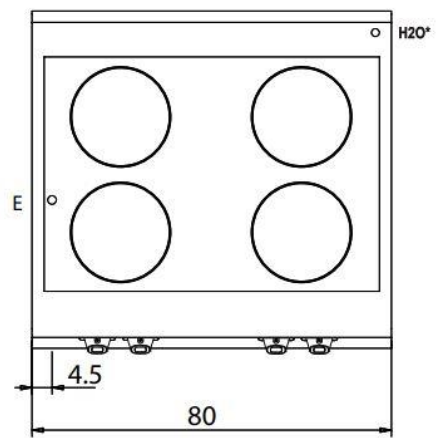

Met waterafvoer

700 Lijn- Kooktoestellen Gas

Typenummer:	kW	Afmetingen in cm:		Prijs:
 D72/10TCG	9,1 kW	40x73x23		1.365,-
 D74/10TCG	18,2 kW	80x73x26		2.013,-
 D76/10TCG	27,3 kW	120x73x25		2.976,-
 D72/10CG	9,1 kW	40x73x87		1.710,-
 D74/10CG	18,2 kW	80x73x87		2454,-
 D76/10CG	27,3 kW	120x73x87		3.519,-

D72/10 CG

D74/10 CG

D76/10 CG

**D74/10 CGG
D74/10 CGG**

**D76/10 CGG D76/10 CGGE
D76/10 CGE D76/10 CGEE**

D76/10 CGGFL

700 Lijn- Inductie Kooktoestellen

Typenummer:	kW/Voltage	Afmetingen in cm:		Prijs:
 D72/10TCI	7 kW 400V	40x73x25	 Ø 23	6.991,-
 D74/10TCI	14 kW 400V	80x73x25	 Ø 23	10.873,-
 D72/10GCI	7 kW 400V	40x73x87	 Ø 23	7.278,-
 D74/10GCI	14 kW 400V	80x73x87	 Ø 23	11.260,-

D72/10 TCIW

D72/10 TCI

D74/10 TCI

700 Lijn- Kooktoestellen Elektrisch

	Typenummer:	kW/Voltage	Afmetingen in cm:		Prijs:
	D72/10TCEPT D72/10CEPT	5.2 kW 400V 5.2 kW 400V	40x73x25 40x73x87 -open onderstel	2  Ø 22	1.228,- 1.521,-
	D74/10TCEPT D74/10CEPT	10.4 kW 400V 10.4 kW 400V	80x73x25 80x73x87 -open onderstel	4  Ø 22	1.771,- 2.133,-
	D76/10TCEPT D76/10CEPT	15.6 kW 400V 15.6 kW 400V	120x73x25 120x73x87 -open onderstel	6  Ø 22	2.373,- 2.798,-
	D72/10TCEPQ D72/10CEPQ	5.2 kW 400V 5.2 kW 400V	40x73x25 40x73x87 -open onderstel	2  22 x 22	1.551,- 1.843,-
	D74/10TCEPQ D74/10CEPQ	10.4 kW 400V 10.4 kW 400V	80x73x25 80x73x87 -open onderstel	4  22 x 22	2.405,- 2.766,-