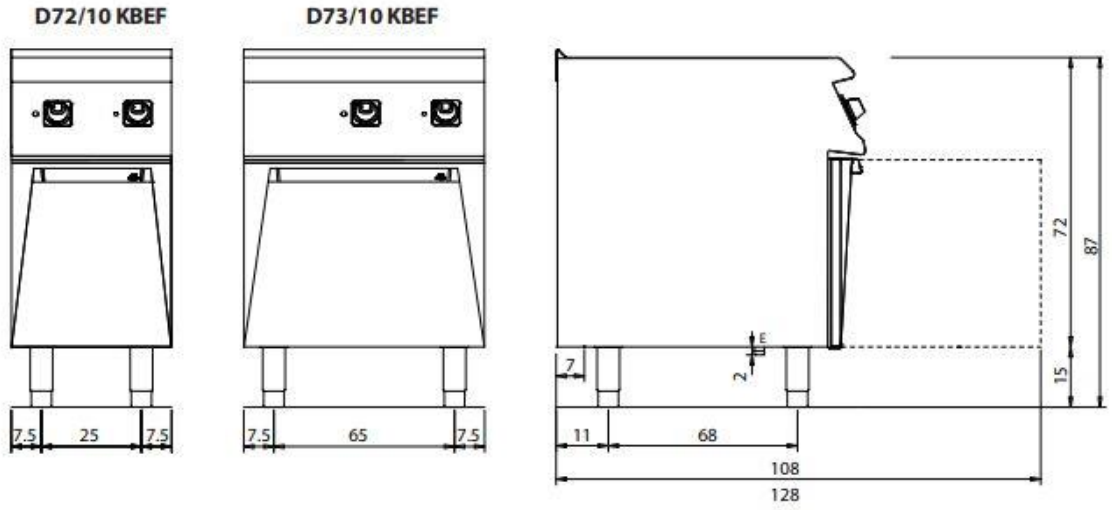

700 Lijn- Braad Multi Pan & Warmhouders

Typenummer:	kW/Voltage	Afmetingen in cm:	Capaciteit:	Prijs:
 D72/10KBEF D73/10KBEF	4,05 kW 400V 8,1 kW 400V	40x73x87 60x73x87	13 Liter 21 Liter	2.843,- 3.589,-
 D72/10TSPE	2 kW 230 V	40x73x25	GN1/1	1.235,-
 D72/10SPE	2 kW 230V	40x73x87	GN1/1	1.463,-