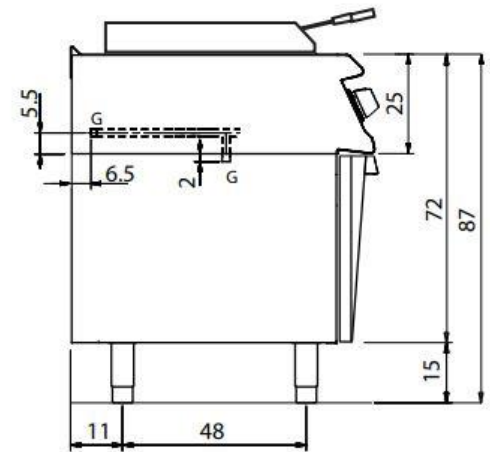

D72/10 GEP

D74/10 GEP

(D) 72/10 TGEW

(D) 74/10 TGEW

(D) 72/10 GEW

(D) 74/10 GEW

700 Lijn- Lava Steen Grill & accessoires

Typenummer:	kW	Afmetingen in cm:	Type:	Prijs:
 D72/10TPLGP D74/10/TPLGP	10 kW 20kW	40x73x25 80x73x25		2.281,- 3.361,-
 D72/10PLGP D74/10PLGP	10 kW 20 kW	40x73x87 80x73x87		2.427,- 3.636,-
 7GPC40 7GPC80	Bij D72/10 inbegrepen Bij D74/10 inbegrepen	39x49 79x49	RVS- Vlees INOX RVS- Vlees INOX	266,- 402,-
 7GPI40 7GPI80		39x49 79x49	RVS- Vis INOX RVS- Vis INOX	264,- 402,-
 7GPCI80		79x49	RVS- Vlees/Vis INOX	402,-
 7GPCG40 7GPCG80		39x49 79x49	Gietijzer- Vlees/Vis Gietijzer- Vlees/Vis	246,- 424,-

D72 2 x 4 Kilo Lavastenen inbegrepen
 D74 4 x 4 Kilo Lavastenen inbegrepen

D72/10 TPLGP

D74/10 TPLGP

D72/10 PLGP

D74/10 PLGP

700 Lijn- Gas Bakplaten met Chroom Oppervlak

	Typenummer:	kW	Afmetingen in cm:	Oppervlakte:	Prijs:
	D72/10FTTGC	6 kW	40x73x25	Vlak	2.154,-
	D73/10FTTGC	9 kW	60x73x25	Vlak	2.389,-
	D74/10FTTGC	12 kW	80x73x25	Vlak	3.152,-
	D76/10FTTGC	19.5 kW	120x73x25	Vlak	4.944,-
	D72/10FTTGRC	6 kW	40x73x25	Geribd	1.993,-
	D73/10FTTGRC	9 kW	60x73x25	Geribd	2.444,-
	D74/10FTTGRC	12 kW	80x73x25	Geribd	3.265,-
	D73/10FTTGC1/3R	9 kW	60x73x25	1/3 Geribd	2.416,-
	D74/10FTTGC1/3R	12 kW	80x73x25	1/3 Geribd	3.208,-
	D76/10FTTGCC1/3R	19.5 kW	120x73x25	1/3 Geribd	5.150,-
	D72/10FTTGC	6 kW	40x73x87	Vlak	2.442,-
	D73/10FTTGC	9 kW	60x73x87	Vlak	2.700,-
	D74/10FTTGC	12 kW	80x73x87	Vlak	3.507,-
	D76/10FTTGC	19.5 kW	120x73x87	Vlak	5.490,-
	D72/10FTTGCR	6 kW	40x73x87	Geribd	2.413,-
	D73/10FTTGCR	9 kW	60x73x87	Geribd	2.755,-
	D74/10FTTGCR	12 kW	80x73x87	Geribd	3.619,-
	D73/10FTTGC1/3R	9 kW	60x73x87	1/3 Geribd	2.727,-
	D74/10FTTGC1/3R	12 kW	80x73x87	1/3 Geribd	3.562,-
	D76/10FTTGC1/3R	19.5 kW	120x73x87	1/3 Geribd	5.696,-