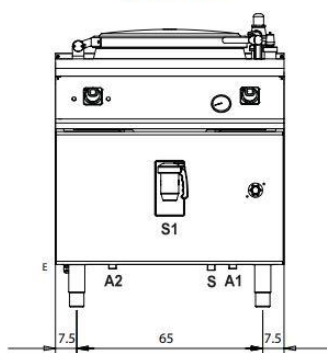

D73/10 PGI05

D73/10 PGD05

D74/10 PGD08

D74/10 PGI08

D73/10 PEI05

D74/10 PEI08

700 Lijn- Kantelbare Braadplannen Gas & Elektrisch

Typenummer:	kW/Voltage	Afmetingen in cm:	Capaciteit:	Prijs:
RVS Tank: D74/10KBGI	Gas 14 + 0,2 kW + 230V	80x73x87	43 Lt.	4.638,-
RVS Tank: D74/10KBEI	10 kW 400V	80x73x87	43 Lt.	4.720,-
Stalen Tank: D74/10KBG	Gas 14 + 0,2 kW 230V	80x73x87	43 Lt.	4.190,-
Stalen Tank: D74/10KBE	10 kW 400V	80x73x87	43 Lt.	4.273,-