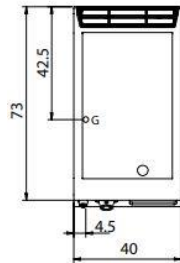

D74/10 FT.G ...