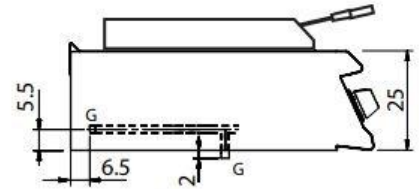

D74/10 TPLGP