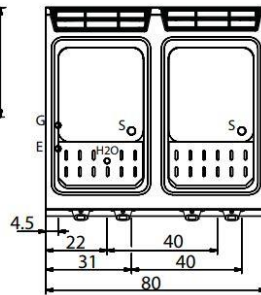

D74/10 CPG

D72/10 CPGM

D74/10 CPGM

700 Lijn- Stoom Grill Gas & Elektrisch

Typenummer:	kW/Voltage	Afmetingen in cm:	Prijs:
 D72/10GG	8 kW	40x73x87	2.176,-
 D74/10GG	16 kW	80x73x87	3.352,-
 D72/10TGEW	4,08 kW 400V	40x73x25	2.065,-
 D74/10TGEW	8,16 kW 400V	80x73x25	3.367,-
 D72/10GEW	4,08 kW 400V	40x73x87	2.326,-
 D74/10GEW	8,16 kW 400V	80x73x87	3.721,-
 D72/10GEP	7,8 kW 400V	40x73x87	2.210,-
 D74/10GEP	15,6 kW 400V	80x73x87	3.355,-

D72/10 GEP

D74/10 GEP

(D) 72/10 TGEW

(D) 74/10 TGEW

(D) 72/10 GEW

(D) 74/10 GEW

700 Lijn- Lava Steen Grill & accessoires

Typenummer:	kW	Afmetingen in cm:	Type:	Prijs:
 D72/10TPLGP D74/10/TPLGP	10 kW 20kW	40x73x25 80x73x25		2.281,- 3.361,-
 D72/10PLGP D74/10PLGP	10 kW 20 kW	40x73x87 80x73x87		2.427,- 3.636,-
 7GPC40 7GPC80	Bij D72/10 inbegrepen Bij D74/10 inbegrepen	39x49 79x49	RVS- Vlees INOX RVS- Vlees INOX	266,- 402,-
 7GPI40 7GPI80		39x49 79x49	RVS- Vis INOX RVS- Vis INOX	264,- 402,-
 7GPCI80		79x49	RVS- Vlees/Vis INOX	402,-
 7GPCG40 7GPCG80		39x49 79x49	Gietijzer- Vlees/Vis Gietijzer- Vlees/Vis	246,- 424,-