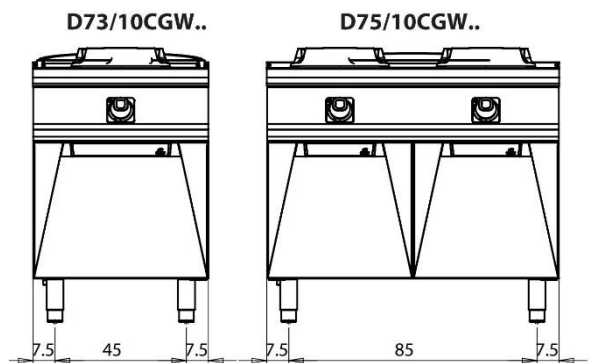

Met waterafvoer

700 Lijn- Kooktoestellen Gas

Typenummer:	kW	Afmetingen in cm:		Prijs:
 D72/10TCG	9,1 kW	40x73x23		1.365,-
 D74/10TCG	18,2 kW	80x73x26		2.013,-
 D76/10TCG	27,3 kW	120x73x25		2.976,-
 D72/10CG	9,1 kW	40x73x87		1.710,-
 D74/10CG	18,2 kW	80x73x87		2454,-
 D76/10CG	27,3 kW	120x73x87		3.519,-

D72/10 TCIW

D72/10 TCI

D74/10 TCI

700 Lijn- Kooktoestellen Elektrisch

	Typenummer:	kW/Voltage	Afmetingen in cm:		Prijs:
	D72/10TCEPT D72/10CEPT	5.2 kW 400V 5.2 kW 400V	40x73x25 40x73x87 -open onderstel	2  Ø 22	1.228,- 1.521,-
	D74/10TCEPT D74/10CEPT	10.4 kW 400V 10.4 kW 400V	80x73x25 80x73x87 -open onderstel	4  Ø 22	1.771,- 2.133,-
	D76/10TCEPT D76/10CEPT	15.6 kW 400V 15.6 kW 400V	120x73x25 120x73x87 -open onderstel	6  Ø 22	2.373,- 2.798,-
	D72/10TCEPQ D72/10CEPQ	5.2 kW 400V 5.2 kW 400V	40x73x25 40x73x87 -open onderstel	2  22 x 22	1.551,- 1.843,-
	D74/10TCEPQ D74/10CEPQ	10.4 kW 400V 10.4 kW 400V	80x73x25 80x73x87 -open onderstel	4  22 x 22	2.405,- 2.766,-