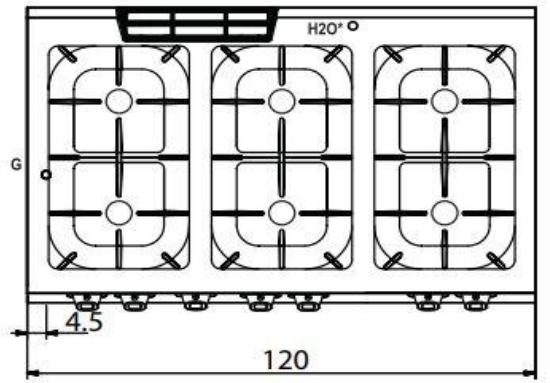

Met waterafvoer

700 Lijn- Kooktoestellen Gas

Typenummer:	kW	Afmetingen in cm:		Prijs:
 D72/10TCG	9,1 kW	40x73x23		1.365,-
 D74/10TCG	18,2 kW	80x73x26		2.013,-
 D76/10TCG	27,3 kW	120x73x25		2.976,-
 D72/10CG	9,1 kW	40x73x87		1.710,-
 D74/10CG	18,2 kW	80x73x87		2454,-
 D76/10CG	27,3 kW	120x73x87		3.519,-

D72/10 CG

D74/10 CG

D76/10 CG

**D74/10 CGG
D74/10 CGG**

**D76/10 CGG D76/10 CGGE
D76/10 CGE D76/10 CGEE**

D76/10 CGGFL

700 Lijn- Inductie Kooktoestellen

Typenummer:	kW/Voltage	Afmetingen in cm:		Prijs:
 D72/10TCI	7 kW 400V	40x73x25	 Ø 23	6.991,-
 D74/10TCI	14 kW 400V	80x73x25	 Ø 23	10.873,-
 D72/10GCI	7 kW 400V	40x73x87	 Ø 23	7.278,-
 D74/10GCI	14 kW 400V	80x73x87	 Ø 23	11.260,-

D72/10 TCIW

D72/10 TCI

D74/10 TCI

700 Lijn- Kooktoestellen Elektrisch

	Typenummer:	kW/Voltage	Afmetingen in cm:		Prijs:
	D72/10TCEPT D72/10CEPT	5.2 kW 400V 5.2 kW 400V	40x73x25 40x73x87 -open onderstel	2  Ø 22	1.228,- 1.521,-
	D74/10TCEPT D74/10CEPT	10.4 kW 400V 10.4 kW 400V	80x73x25 80x73x87 -open onderstel	4  Ø 22	1.771,- 2.133,-
	D76/10TCEPT D76/10CEPT	15.6 kW 400V 15.6 kW 400V	120x73x25 120x73x87 -open onderstel	6  Ø 22	2.373,- 2.798,-
	D72/10TCEPQ D72/10CEPQ	5.2 kW 400V 5.2 kW 400V	40x73x25 40x73x87 -open onderstel	2  22 x 22	1.551,- 1.843,-
	D74/10TCEPQ D74/10CEPQ	10.4 kW 400V 10.4 kW 400V	80x73x25 80x73x87 -open onderstel	4  22 x 22	2.405,- 2.766,-