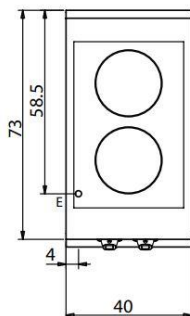

	Typenummer:	kW/Voltage	Afmetingen in cm:		Prijs:
	D72/10TVTC	5 kW 400V	40x73x25	2  Ø 23	1.736,-
	D74/10TVTC	10.4 kW 400V	80x73x25	4  Ø 23	2.738,-
	D72/10VTC	5 kW 400V	40x73x87	2  Ø 23	1.970,-
	D74/10VTC	10.4 kW 400V	80x73x87	4  Ø 23	3.027,-
	D74/10VTCE	10 + 6 kW 400V Oven met verchroomd rooster 2/1 GN	80x73x87	4  Ø 23	4.981,-

D72/10 TVTC

D74/10 TVTC

D72/10 VTC

D74/10 VTC

D74/10 VTCE

700 Lijn- Pasta Cookers Gas & Elektrisch

Prijzen Excl. Manden.

Typenummer:	kW/Voltage	Afmetingen in cm:	Inhoud:	Prijs:
D72/10CPG D72/10CPGM	10,5 + 0,1 kW 230V 10,5 + 0,1 kW 230V	40x73x87 40x73x87	1 x 28 Liter 1 x 28 Liter	2.965,- 3.125,-