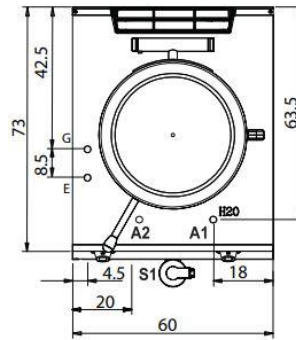

D73/10 PGI05

D73/10 PGD05

D74/10 PGD08

D74/10 PGI08

D73/10 PEI05

D74/10 PEI08

700 Lijn- Kantelbare Braadplannen Gas & Elektrisch

Typenummer:	kW/Voltage	Afmetingen in cm:	Capaciteit:	Prijs:
RVS Tank: D74/10KBGI	Gas 14 + 0,2 kW + 230V	80x73x87	43 Lt.	4.638,-
RVS Tank: D74/10KBEI	10 kW 400V	80x73x87	43 Lt.	4.720,-
Stalen Tank: D74/10KBG	Gas 14 + 0,2 kW 230V	80x73x87	43 Lt.	4.190,-
Stalen Tank: D74/10KBE	10 kW 400V	80x73x87	43 Lt.	4.273,-