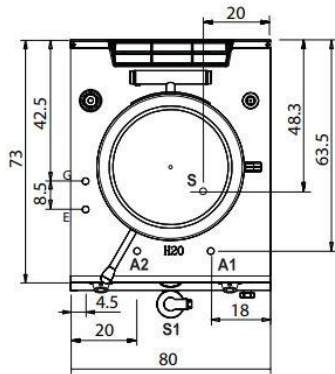

D73/10 PGI05

D73/10 PGD05

D74/10 PGD08

D74/10 PGI08

D73/10 PEI05

D74/10 PEI08

700 Lijn- Kantelbare Braadplannen Gas & Elektrisch

Typenummer:	kW/Voltage	Afmetingen in cm:	Capaciteit:	Prijs:
RVS Tank: D74/10KBGI	Gas 14 + 0,2 kW + 230V	80x73x87	43 Lt.	4.638,-
RVS Tank: D74/10KBEI	10 kW 400V	80x73x87	43 Lt.	4.720,-
Stalen Tank: D74/10KBG	Gas 14 + 0,2 kW 230V	80x73x87	43 Lt.	4.190,-
Stalen Tank: D74/10KBE	10 kW 400V	80x73x87	43 Lt.	4.273,-