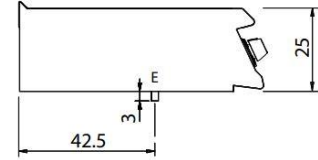

Met waterafvoer

700 Lijn- Kooktoestellen Gas

Typenummer:	kW	Afmetingen in cm:		Prijs:
 D72/10TCG	9,1 kW	40x73x23		1.365,-
 D74/10TCG	18,2 kW	80x73x26		2.013,-
 D76/10TCG	27,3 kW	120x73x25		2.976,-
 D72/10CG	9,1 kW	40x73x87		1.710,-
 D74/10CG	18,2 kW	80x73x87		2454,-
 D76/10CG	27,3 kW	120x73x87		3.519,-

D72/10 CG

D74/10 CG

D76/10 CG

**D74/10 CGG
D74/10 CGG**

**D76/10 CGG D76/10 CGGE
D76/10 CGE D76/10 CGEE**

D76/10 CGGFL

700 Lijn- Inductie Kooktoestellen

Typenummer:	kW/Voltage	Afmetingen in cm:		Prijs:
 D72/10TCI	7 kW 400V	40x73x25	 Ø 23	6.991,-
 D74/10TCI	14 kW 400V	80x73x25	 Ø 23	10.873,-
 D72/10GCI	7 kW 400V	40x73x87	 Ø 23	7.278,-
 D74/10GCI	14 kW 400V	80x73x87	 Ø 23	11.260,-

D72/10 TCIW

D72/10 TCI

D74/10 TCI

700 Lijn- Kooktoestellen Elektrisch

	Typenummer:	kW/Voltage	Afmetingen in cm:		Prijs:
	D72/10TCEPT D72/10CEPT	5.2 kW 400V 5.2 kW 400V	40x73x25 40x73x87 -open onderstel	2  Ø 22	1.228,- 1.521,-
	D74/10TCEPT D74/10CEPT	10.4 kW 400V 10.4 kW 400V	80x73x25 80x73x87 -open onderstel	4  Ø 22	1.771,- 2.133,-
	D76/10TCEPT D76/10CEPT	15.6 kW 400V 15.6 kW 400V	120x73x25 120x73x87 -open onderstel	6  Ø 22	2.373,- 2.798,-
	D72/10TCEPQ D72/10CEPQ	5.2 kW 400V 5.2 kW 400V	40x73x25 40x73x87 -open onderstel	2  22 x 22	1.551,- 1.843,-
	D74/10TCEPQ D74/10CEPQ	10.4 kW 400V 10.4 kW 400V	80x73x25 80x73x87 -open onderstel	4  22 x 22	2.405,- 2.766,-