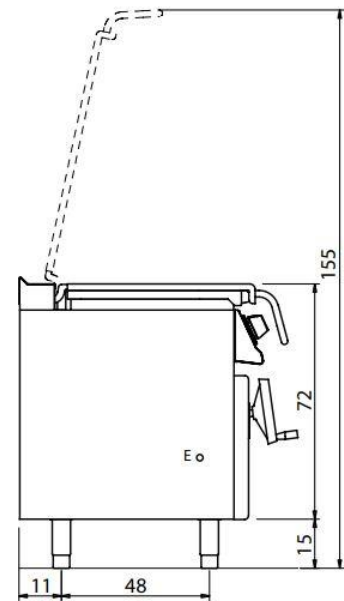

D74/10 KBE ...