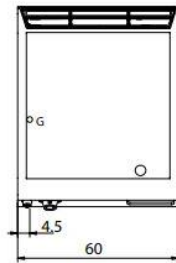

D74/10 FT.G ...