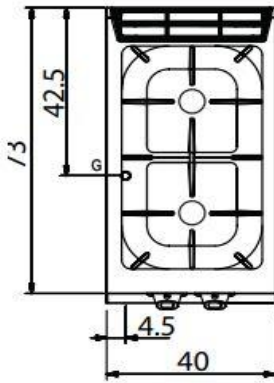

Met waterafvoer

700 Lijn- Kooktoestellen Gas

Typenummer:	kW	Afmetingen in cm:		Prijs:
 D72/10TCG	9,1 kW	40x73x23		1.365,-
 D74/10TCG	18,2 kW	80x73x26		2.013,-
 D76/10TCG	27,3 kW	120x73x25		2.976,-
 D72/10CG	9,1 kW	40x73x87		1.710,-
 D74/10CG	18,2 kW	80x73x87		2454,-
 D76/10CG	27,3 kW	120x73x87		3.519,-

D72/10 CG

D74/10 CG

D76/10 CG

**D74/10 CGG
D74/10 CGG**

**D76/10 CGG D76/10 CGGE
D76/10 CGE D76/10 CGEE**

D76/10 CGGFL

700 Lijn- Inductie Kooktoestellen

Typenummer:	kW/Voltage	Afmetingen in cm:		Prijs:
 D72/10TCI	7 kW 400V	40x73x25	 Ø 23	6.991,-
 D74/10TCI	14 kW 400V	80x73x25	 Ø 23	10.873,-
 D72/10GCI	7 kW 400V	40x73x87	 Ø 23	7.278,-
 D74/10GCI	14 kW 400V	80x73x87	 Ø 23	11.260,-

D72/10 TCIW

D72/10 TCI

D74/10 TCI

700 Lijn- Kooktoestellen Elektrisch

	Typenummer:	kW/Voltage	Afmetingen in cm:		Prijs:
	D72/10TCEPT D72/10CEPT	5.2 kW 400V 5.2 kW 400V	40x73x25 40x73x87 -open onderstel	2  Ø 22	1.228,- 1.521,-
	D74/10TCEPT D74/10CEPT	10.4 kW 400V 10.4 kW 400V	80x73x25 80x73x87 -open onderstel	4  Ø 22	1.771,- 2.133,-
	D76/10TCEPT D76/10CEPT	15.6 kW 400V 15.6 kW 400V	120x73x25 120x73x87 -open onderstel	6  Ø 22	2.373,- 2.798,-
	D72/10TCEPQ D72/10CEPQ	5.2 kW 400V 5.2 kW 400V	40x73x25 40x73x87 -open onderstel	2  22 x 22	1.551,- 1.843,-
	D74/10TCEPQ D74/10CEPQ	10.4 kW 400V 10.4 kW 400V	80x73x25 80x73x87 -open onderstel	4  22 x 22	2.405,- 2.766,-