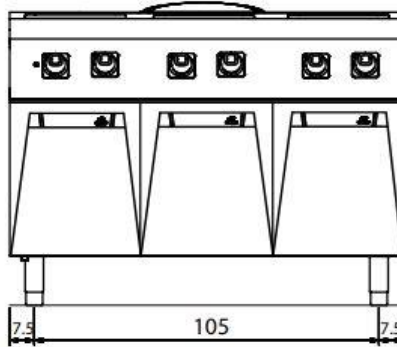

D72/10 TCIW

D72/10 TCI

D74/10 TCI

700 Lijn- Kooktoestellen Elektrisch

	Typenummer:	kW/Voltage	Afmetingen in cm:		Prijs:
	D72/10TCEPT D72/10CEPT	5.2 kW 400V 5.2 kW 400V	40x73x25 40x73x87 -open onderstel	2  Ø 22	1.228,- 1.521,-
	D74/10TCEPT D74/10CEPT	10.4 kW 400V 10.4 kW 400V	80x73x25 80x73x87 -open onderstel	4  Ø 22	1.771,- 2.133,-
	D76/10TCEPT D76/10CEPT	15.6 kW 400V 15.6 kW 400V	120x73x25 120x73x87 -open onderstel	6  Ø 22	2.373,- 2.798,-
	D72/10TCEPQ D72/10CEPQ	5.2 kW 400V 5.2 kW 400V	40x73x25 40x73x87 -open onderstel	2  22 x 22	1.551,- 1.843,-
	D74/10TCEPQ D74/10CEPQ	10.4 kW 400V 10.4 kW 400V	80x73x25 80x73x87 -open onderstel	4  22 x 22	2.405,- 2.766,-

**D72/10 TCEPT
D72/10 TCEPQ**

**D74/10 TCEPT
D74/10 TCEPQ**

D76/10 TCEPT

**D72/10 CEPT
D72/10 CEPQ**

**D74/10 CEPT
D74/10 CEPQ**

D76/10 TCEPT

700 Lijn- Fornuizen Elektrisch

Typenummer:	kW/Voltage	Afmetingen in cm:		Prijs:
D74/10CEEPT	10.4 + 6 kW 400V	80x73x87	4  Ø 22	3.608,-
D74/10CEEPQ	10.4 + 6 kW 400V	80x73x87	4  22 x 22	4.241,-
D76/10CEEPT	15.6 + 6 kW 400V	120x73x87	6  Ø 22	5.303,-

D74/10 CEEPT
D74/10 CEEPQ

- Ronde plaat
- Vierkante plaat

700 Lijn- Gloeiplaat kooktoestellen Elektrisch

Typenummer:	kW/Voltage	Afmetingen in cm:		Prijs:
 <p>D74/10TCTE</p>	10 kW 400V	80x73x25		3.536,-
 <p>D74/10CTE</p>	10 kW 400V	80x73x87		3.999,-
 <p>D74/10CTEE</p>	10 + 6 kW 400V Met Oven Incl. rooster 2/1 GN	80x73x87		5.920,-