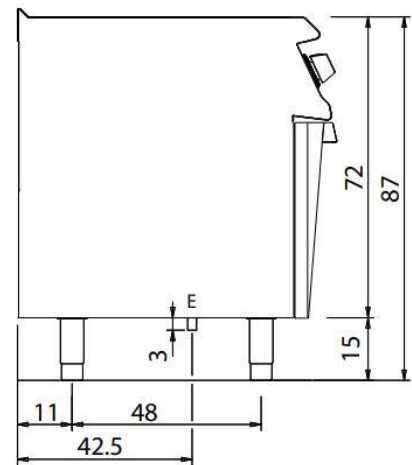

Met waterafvoer

700 Lijn- Kooktoestellen Gas

Typenummer:	kW	Afmetingen in cm:		Prijs:
 D72/10TCG	9,1 kW	40x73x23		1.365,-
 D74/10TCG	18,2 kW	80x73x26		2.013,-
 D76/10TCG	27,3 kW	120x73x25		2.976,-
 D72/10CG	9,1 kW	40x73x87		1.710,-
 D74/10CG	18,2 kW	80x73x87		2454,-
 D76/10CG	27,3 kW	120x73x87		3.519,-

D72/10 CG

D74/10 CG

D76/10 CG

**D74/10 CGG
D74/10 CGG**

**D76/10 CGG D76/10 CGGE
D76/10 CGE D76/10 CGEE**

D76/10 CGGFL

700 Lijn- Inductie Kooktoestellen

Typenummer:	kW/Voltage	Afmetingen in cm:		Prijs:
 D72/10TCI	7 kW 400V	40x73x25	 Ø 23	6.991,-
 D74/10TCI	14 kW 400V	80x73x25	 Ø 23	10.873,-
 D72/10GCI	7 kW 400V	40x73x87	 Ø 23	7.278,-
 D74/10GCI	14 kW 400V	80x73x87	 Ø 23	11.260,-

D72/10 TCIW

D72/10 TCI

D74/10 TCI

700 Lijn- Kooktoestellen Elektrisch

	Typenummer:	kW/Voltage	Afmetingen in cm:		Prijs:
	D72/10TCEPT D72/10CEPT	5.2 kW 400V 5.2 kW 400V	40x73x25 40x73x87 -open onderstel	2  Ø 22	1.228,- 1.521,-
	D74/10TCEPT D74/10CEPT	10.4 kW 400V 10.4 kW 400V	80x73x25 80x73x87 -open onderstel	4  Ø 22	1.771,- 2.133,-
	D76/10TCEPT D76/10CEPT	15.6 kW 400V 15.6 kW 400V	120x73x25 120x73x87 -open onderstel	6  Ø 22	2.373,- 2.798,-
	D72/10TCEPQ D72/10CEPQ	5.2 kW 400V 5.2 kW 400V	40x73x25 40x73x87 -open onderstel	2  22 x 22	1.551,- 1.843,-
	D74/10TCEPQ D74/10CEPQ	10.4 kW 400V 10.4 kW 400V	80x73x25 80x73x87 -open onderstel	4  22 x 22	2.405,- 2.766,-