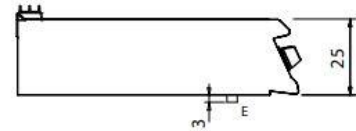

D76/10 TFTE