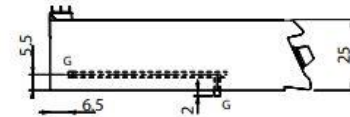

D76/10 TFT.G...