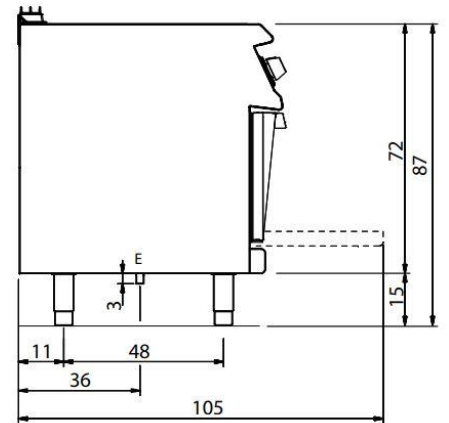

	Typenummer:	kW/Voltage	Afmetingen in cm:		Prijs:
	D72/10TVTC	5 kW 400V	40x73x25	2  Ø 23	1.736,-
	D74/10TVTC	10.4 kW 400V	80x73x25	4  Ø 23	2.738,-
	D72/10VTC	5 kW 400V	40x73x87	2  Ø 23	1.970,-
	D74/10VTC	10.4 kW 400V	80x73x87	4  Ø 23	3.027,-
	D74/10VTCE	10 + 6 kW 400V Oven met verchroomd rooster 2/1 GN	80x73x87	4  Ø 23	4.981,-

D72/10 TVTC

D74/10 TVTC

D72/10 VTC

D74/10 VTC

D74/10 VTCE

700 Lijn- Pasta Cookers Gas & Elektrisch

Prijzen Excl. Manden.

Typenummer:	kW/Voltage	Afmetingen in cm:	Inhoud:	Prijs:
D72/10CPG D72/10CPGM	10,5 + 0,1 kW 230V 10,5 + 0,1 kW 230V	40x73x87 40x73x87	1 x 28 Liter 1 x 28 Liter	2.965,- 3.125,-

D73/10CPG	14 + 0,1 kW 230V	60x73x87	1 x 40 Liter	3.142,-
-----------	------------------	----------	--------------	---------

D74/10CPG D74/10CPGM	21 + 0,2 kW 230 V 21 + 0,2 kW 230 V	80x73x87 80x73x87	2 x 28 Liter 2 x 28 Liter	4.714,- 4.957,-
-------------------------	--	----------------------	------------------------------	--------------------