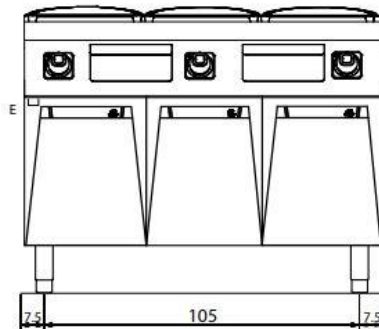

700 Lijn- Bakplaten Elektrisch

	Typennummer:	kW/Voltage	Afmetingen in cm:	Oppervlakte:	Prijs:
	D72/10TFTE	5,4 kW 400V	40x73x25	Vlak	1.735,-
	D73/10TFTE	7,5 kW 400V	60x73x25	Vlak	2.022,-
	D74/10TFTE	10,8 kW 400V	80x73x25	Vlak	2.460,-
	D76/10TFTE	16,2 kW 400V	120x73x25	Vlak	4.120,-
	D72/10TFTER	5,4 kW 400V	40x73x25	Geribd	1.789,-
	D73/10TFTER	7,5 kW 400V	60x73x25	Geribd	2.109,-
	D74/10TFTER	10,8 kW 400V	80x73x25	Geribd	2.597,-
	D73/10TFETE1/3R	7,5 kW 400V	60x73x25	1/3 Geribd	2.082,-
	D74/10TFETE1/3R	10,8 kW 400V	80x73x25	1/3 Geribd	2.574,-
	D76/10TFETE1/3R	16,2 kW 400V	120x73x25	1/3 Geribd	4.532,-
	D72/10FTE	5,4 kW 400V	40x73x87	Vlak	2.021,-
	D73/10FTE	7,5 kW 400V	60x73x87	Vlak	2.333,-
	D74/10FTE	10,8 kW 400V	80x73x87	Vlak	2.853,-
	D76/10FTE	16,2 kW 400V	120x73x87	Vlak	4.666,-
	D72/10FTER	5,4 kW 400V	40x73x87	Geribd	2.075,-
	D73/10FTER	7,5 kW 400V	60x73x87	Geribd	2.420,-
	D74/10FTER	10,8 kW 400V	80x73x87	Geribd	2.951,-
	D73/10/FTE1/3R	7,5 kW 400V	60x73x87	1/3 Geribd	2.393,-
	D74/10/FTE1/3R	10,8 kW 400V	80x73x87	1/3 Geribd	2.929,-
	D76/10/FTE1/3R	16,2 kW 400V	120x73x87	1/3 Geribd	5.078,-

700 Lijn- Friteuses Gas & Elektrisch

Typenummer:	kW/Voltage	Afmetingen in cm:	Manden in cm:	Inhoud:	Prijs:
 D7210/10FRG D7215/10FRG	10 kW Gas	40x73x87	22.5x36x12	1 x 10 Liter	2.590,-
	14 kW Gas	40x73x87	22.5x36x12	1 x 15 Liter	2.758,-
 D7310/10FRG D7415/10FRG	20 kW Gas	60x73x87	2 X 22.5x36x12	2 x 10 Liter	4.105,-
	28 kW Gas	80x73x87	2 X 22.5x36x12	2 x 15 Liter	4.878,-
 D7210/FRE D7215/FRE	9 kW 400 V	40x73x87	18x30.5x12	1 x 10 Liter	2.251,-
	12 kW 400 V	40x73x87	22.5x36x12	1 x 15 Liter	2.391,-
 D7310/10 FRE D7415/10FRE	18 kW 400V	60x73x87	2 X 18x30.5x12	2 x 10 Liter	3.588,-
	24 kW 400V	80x73x87	2 X 22.5x36x12	2 x 15 Liter	4.154,-