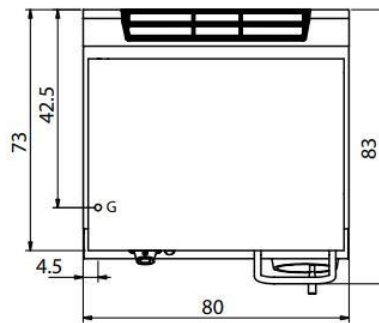

D74/10 KBG ...