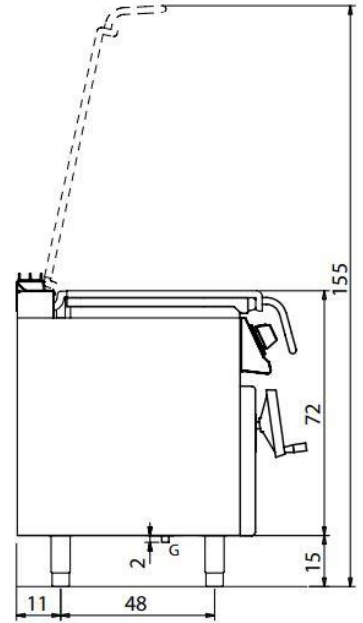

D74/10 KBG ...