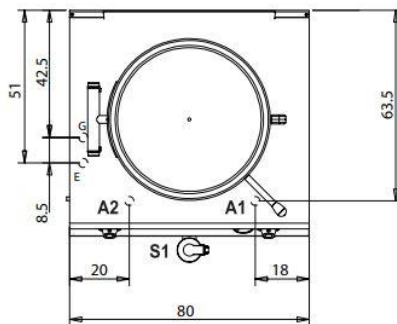

D73/10 PGI05

D73/10 PGD05

D74/10 PGD08

D74/10 PGI08

D73/10 PEI05

D74/10 PEI08

700 Lijn- Kantelbare Braadplannen Gas & Elektrisch

Typenummer:	kW/Voltage	Afmetingen in cm:	Capaciteit:	Prijs:
RVS Tank: D74/10KBGI	Gas 14 + 0,2 kW + 230V	80x73x87	43 Lt.	4.638,-
RVS Tank: D74/10KBEI	10 kW 400V	80x73x87	43 Lt.	4.720,-
Stalen Tank: D74/10KBG	Gas 14 + 0,2 kW 230V	80x73x87	43 Lt.	4.190,-
Stalen Tank: D74/10KBE	10 kW 400V	80x73x87	43 Lt.	4.273,-