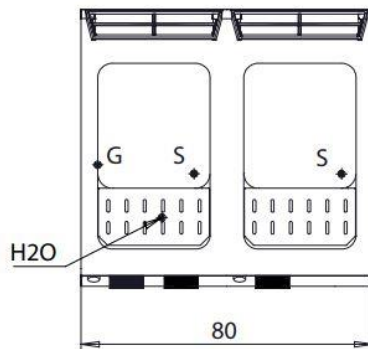

D74/10 CPG

D72/10 CPGM

D74/10 CPGM

700 Lijn- Stoom Grill Gas & Elektrisch

Typenummer:	kW/Voltage	Afmetingen in cm:	Prijs:
 D72/10GG	8 kW	40x73x87	2.176,-
 D74/10GG	16 kW	80x73x87	3.352,-
 D72/10TGEW	4,08 kW 400V	40x73x25	2.065,-
 D74/10TGEW	8,16 kW 400V	80x73x25	3.367,-
 D72/10GEW	4,08 kW 400V	40x73x87	2.326,-
 D74/10GEW	8,16 kW 400V	80x73x87	3.721,-
 D72/10GEP	7,8 kW 400V	40x73x87	2.210,-
 D74/10GEP	15,6 kW 400V	80x73x87	3.355,-

D72/10 GEP

D74/10 GEP

(D) 72/10 TGEW

(D) 74/10 TGEW

(D) 72/10 GEW

(D) 74/10 GEW

700 Lijn- Lava Steen Grill & accessoires

Typenummer:	kW	Afmetingen in cm:	Type:	Prijs:
 D72/10TPLGP D74/10/TPLGP	10 kW 20kW	40x73x25 80x73x25		2.281,- 3.361,-
 D72/10PLGP D74/10PLGP	10 kW 20 kW	40x73x87 80x73x87		2.427,- 3.636,-
 7GPC40 7GPC80	Bij D72/10 inbegrepen Bij D74/10 inbegrepen	39x49 79x49	RVS- Vlees INOX RVS- Vlees INOX	266,- 402,-
 7GPI40 7GPI80		39x49 79x49	RVS- Vis INOX RVS- Vis INOX	264,- 402,-
 7GPCI80		79x49	RVS- Vlees/Vis INOX	402,-
 7GPCG40 7GPCG80		39x49 79x49	Gietijzer- Vlees/Vis Gietijzer- Vlees/Vis	246,- 424,-