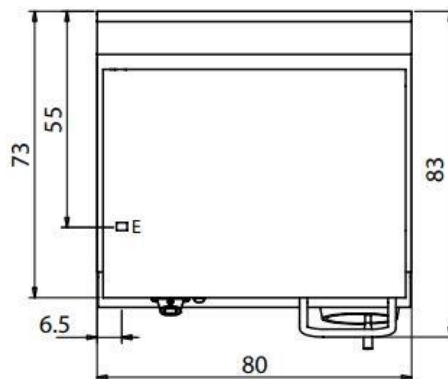

D74/10 KBE ...