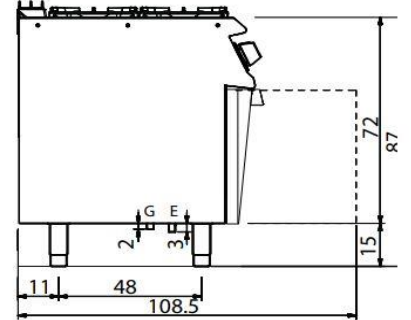

Met waterafvoer

700 Lijn- Kooktoestellen Gas

Typenummer:	kW	Afmetingen in cm:		Prijs:
 D72/10TCG	9,1 kW	40x73x23		1.365,-
 D74/10TCG	18,2 kW	80x73x26		2.013,-
 D76/10TCG	27,3 kW	120x73x25		2.976,-
 D72/10CG	9,1 kW	40x73x87		1.710,-
 D74/10CG	18,2 kW	80x73x87		2454,-
 D76/10CG	27,3 kW	120x73x87		3.519,-

D72/10 CG

D74/10 CG

D76/10 CG

**D74/10 CGG
D74/10 CGG**

**D76/10 CGG D76/10 CGGE
D76/10 CGE D76/10 CGEE**

D76/10 CGGFL

700 Lijn- Inductie Kooktoestellen

Typenummer:	kW/Voltage	Afmetingen in cm:		Prijs:
 D72/10TCI	7 kW 400V	40x73x25	 Ø 23	6.991,-
 D74/10TCI	14 kW 400V	80x73x25	 Ø 23	10.873,-
 D72/10GCI	7 kW 400V	40x73x87	 Ø 23	7.278,-
 D74/10GCI	14 kW 400V	80x73x87	 Ø 23	11.260,-

D72/10 TCIW

D72/10 TCI

D74/10 TCI

700 Lijn- Kooktoestellen Elektrisch

	Typenummer:	kW/Voltage	Afmetingen in cm:		Prijs:
	D72/10TCEPT D72/10CEPT	5.2 kW 400V 5.2 kW 400V	40x73x25 40x73x87 -open onderstel	2  Ø 22	1.228,- 1.521,-
	D74/10TCEPT D74/10CEPT	10.4 kW 400V 10.4 kW 400V	80x73x25 80x73x87 -open onderstel	4  Ø 22	1.771,- 2.133,-
	D76/10TCEPT D76/10CEPT	15.6 kW 400V 15.6 kW 400V	120x73x25 120x73x87 -open onderstel	6  Ø 22	2.373,- 2.798,-
	D72/10TCEPQ D72/10CEPQ	5.2 kW 400V 5.2 kW 400V	40x73x25 40x73x87 -open onderstel	2  22 x 22	1.551,- 1.843,-
	D74/10TCEPQ D74/10CEPQ	10.4 kW 400V 10.4 kW 400V	80x73x25 80x73x87 -open onderstel	4  22 x 22	2.405,- 2.766,-