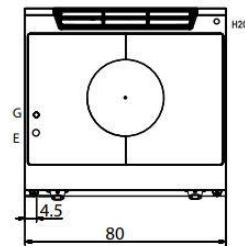

D74/10 CTGG