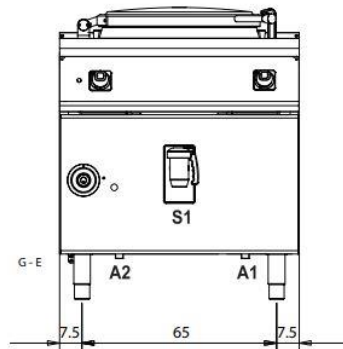

D73/10 PGI05

D73/10 PGD05

D74/10 PGD08

D74/10 PGI08

D73/10 PEI05

D74/10 PEI08

700 Lijn- Kantelbare Braadplannen Gas & Elektrisch

Typenummer:	kW/Voltage	Afmetingen in cm:	Capaciteit:	Prijs:
RVS Tank: D74/10KBGI	Gas 14 + 0,2 kW + 230V	80x73x87	43 Lt.	4.638,-
RVS Tank: D74/10KBEI	10 kW 400V	80x73x87	43 Lt.	4.720,-
Stalen Tank: D74/10KBG	Gas 14 + 0,2 kW 230V	80x73x87	43 Lt.	4.190,-
Stalen Tank: D74/10KBE	10 kW 400V	80x73x87	43 Lt.	4.273,-