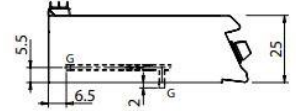

D74/10 TFT.G ...