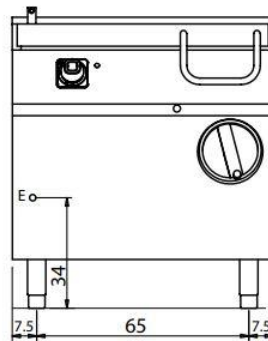

D74/10 KBE ...