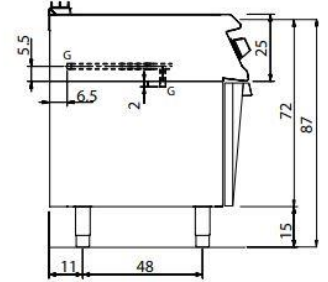

700 Lijn- Bakplaten Gas

Typenummer:	kW	Afmetingen in cm:	Oppervlakte:	Prijs:
 D72/10TFTG D73/10TFTG D74/10TFTG D76/10TFTG	6 kW	40x73x25	Vlak	1.550,-
	9 kW	60x73x25	Vlak	1.883,-
	12 kW	80x73x25	Vlak	2.256,-
	19,5 kW	120x73x25	Vlak	4.079,-
 D72/10TFTGR D73/10TFTGR D74/10TFTGR	6 kW	40x73x25	Geribd	1.603,-
	9 kW	60x73x25	Geribd	1.919,-
	12 kW	80x73x25	Geribd	2.392,-
 D73/10TFTG1/3R D74/10TFTG1/3R D76/10TFTG1/3R	9 kW	60x73x25	1/3 Geribd	1.893,-
	12 kW	80x73x25	1/3 Geribd	2.369,-
	19,5 kW	120x73x25	1/3 Geribd	4.532,-
 D72/10FTG D73/10FTG D74/10FTG D76/10FTG	6 kW	40x73x87	Vlak	1.837,-
	9 kW	60x73x87	Vlak	2.144,-
	12 kW	80x73x87	Vlak	2.611,-
	19,5 kW	120x73x87	Vlak	4.625,-
 D72/10FTGR D73/10FTGR D74/10FTGR	6 kW	40x73x87	Geribd	1.891,-
	9 kW	60x73x87	Geribd	2.230,-
	12 kW	80x73x87	Geribd	2.748,-
 D73/10FTG1/3R D74/10FTG1/3R D76/10FTG1/3R	9 kW	60x73x87	1/3 Geribd	2.204,-
	12 kW	80x73x87	1/3 Geribd	2.724,-
	19,5 kW	120x73x87	1/3 Geribd	5.078,-

D72/10 TFT.G ...

D73/10 TFT.G ...

D74/10 TFT.G ...

D72/10 FT.G ...

D73/10 FT.G ...

D74/10 FT.G ...

D76/10 TFT.G...

D76/10 FT.G...