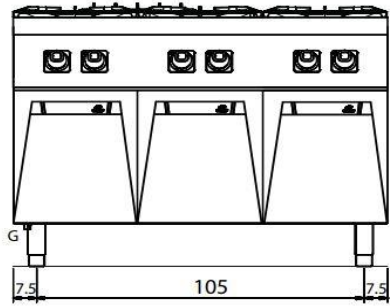

Met waterafvoer

700 Lijn- Kooktoestellen Gas

Typenummer:	kW	Afmetingen in cm:		Prijs:
 D72/10TCG	9,1 kW	40x73x23		1.365,-
 D74/10TCG	18,2 kW	80x73x26		2.013,-
 D76/10TCG	27,3 kW	120x73x25		2.976,-
 D72/10CG	9,1 kW	40x73x87		1.710,-
 D74/10CG	18,2 kW	80x73x87		2454,-
 D76/10CG	27,3 kW	120x73x87		3.519,-

D72/10 CG

D74/10 CG

D76/10 CG

**D74/10 CGG
D74/10 CGG**

**D76/10 CGG D76/10 CGGE
D76/10 CGE D76/10 CGEE**

D76/10 CGGFL

700 Lijn- Inductie Kooktoestellen

Typenummer:	kW/Voltage	Afmetingen in cm:		Prijs:
 D72/10TCI	7 kW 400V	40x73x25	 Ø 23	6.991,-
 D74/10TCI	14 kW 400V	80x73x25	 Ø 23	10.873,-
 D72/10GCI	7 kW 400V	40x73x87	 Ø 23	7.278,-
 D74/10GCI	14 kW 400V	80x73x87	 Ø 23	11.260,-

D72/10 TCIW

D72/10 TCI

D74/10 TCI

700 Lijn- Kooktoestellen Elektrisch

	Typenummer:	kW/Voltage	Afmetingen in cm:		Prijs:
	D72/10TCEPT D72/10CEPT	5.2 kW 400V 5.2 kW 400V	40x73x25 40x73x87 -open onderstel	2  Ø 22	1.228,- 1.521,-
	D74/10TCEPT D74/10CEPT	10.4 kW 400V 10.4 kW 400V	80x73x25 80x73x87 -open onderstel	4  Ø 22	1.771,- 2.133,-
	D76/10TCEPT D76/10CEPT	15.6 kW 400V 15.6 kW 400V	120x73x25 120x73x87 -open onderstel	6  Ø 22	2.373,- 2.798,-
	D72/10TCEPQ D72/10CEPQ	5.2 kW 400V 5.2 kW 400V	40x73x25 40x73x87 -open onderstel	2  22 x 22	1.551,- 1.843,-
	D74/10TCEPQ D74/10CEPQ	10.4 kW 400V 10.4 kW 400V	80x73x25 80x73x87 -open onderstel	4  22 x 22	2.405,- 2.766,-