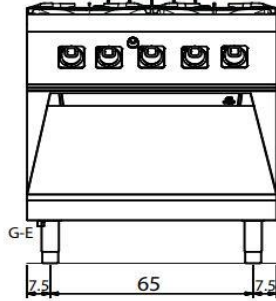

Met waterafvoer

700 Lijn- Kooktoestellen Gas

Typenummer:	kW	Afmetingen in cm:		Prijs:
 D72/10TCG	9,1 kW	40x73x23		1.365,-
 D74/10TCG	18,2 kW	80x73x26		2.013,-
 D76/10TCG	27,3 kW	120x73x25		2.976,-
 D72/10CG	9,1 kW	40x73x87		1.710,-
 D74/10CG	18,2 kW	80x73x87		2454,-
 D76/10CG	27,3 kW	120x73x87		3.519,-

D72/10 CG

D74/10 CG

D76/10 CG

**D74/10 CGG
D74/10 CGG**

**D76/10 CGG D76/10 CGGE
D76/10 CGE D76/10 CGEE**

D76/10 CGGFL

700 Lijn- Inductie Kooktoestellen

Typenummer:	kW/Voltage	Afmetingen in cm:		Prijs:
 D72/10TCI	7 kW 400V	40x73x25	 Ø 23	6.991,-
 D74/10TCI	14 kW 400V	80x73x25	 Ø 23	10.873,-
 D72/10GCI	7 kW 400V	40x73x87	 Ø 23	7.278,-
 D74/10GCI	14 kW 400V	80x73x87	 Ø 23	11.260,-

D72/10 TCIW

D72/10 TCI

D74/10 TCI

700 Lijn- Kooktoestellen Elektrisch

	Typenummer:	kW/Voltage	Afmetingen in cm:		Prijs:
	D72/10TCEPT D72/10CEPT	5.2 kW 400V 5.2 kW 400V	40x73x25 40x73x87 -open onderstel	2  Ø 22	1.228,- 1.521,-
	D74/10TCEPT D74/10CEPT	10.4 kW 400V 10.4 kW 400V	80x73x25 80x73x87 -open onderstel	4  Ø 22	1.771,- 2.133,-
	D76/10TCEPT D76/10CEPT	15.6 kW 400V 15.6 kW 400V	120x73x25 120x73x87 -open onderstel	6  Ø 22	2.373,- 2.798,-
	D72/10TCEPQ D72/10CEPQ	5.2 kW 400V 5.2 kW 400V	40x73x25 40x73x87 -open onderstel	2  22 x 22	1.551,- 1.843,-
	D74/10TCEPQ D74/10CEPQ	10.4 kW 400V 10.4 kW 400V	80x73x25 80x73x87 -open onderstel	4  22 x 22	2.405,- 2.766,-