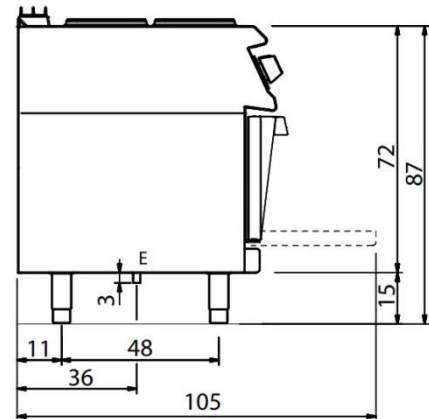

D72/10 CG

D74/10 CG

D76/10 CG

**D74/10 CGG
D74/10 CGG**

**D76/10 CGG D76/10 CGGE
D76/10 CGE D76/10 CGEE**

D76/10 CGGFL

700 Lijn- Inductie Kooktoestellen

Typenummer:	kW/Voltage	Afmetingen in cm:		Prijs:
 D72/10TCI	7 kW 400V	40x73x25	 Ø 23	6.991,-
 D74/10TCI	14 kW 400V	80x73x25	 Ø 23	10.873,-
 D72/10GCI	7 kW 400V	40x73x87	 Ø 23	7.278,-
 D74/10GCI	14 kW 400V	80x73x87	 Ø 23	11.260,-

D72/10 TCIW

D72/10 TCI

D74/10 TCI

700 Lijn- Kooktoestellen Elektrisch

	Typenummer:	kW/Voltage	Afmetingen in cm:		Prijs:
	D72/10TCEPT D72/10CEPT	5.2 kW 400V 5.2 kW 400V	40x73x25 40x73x87 -open onderstel	2  Ø 22	1.228,- 1.521,-
	D74/10TCEPT D74/10CEPT	10.4 kW 400V 10.4 kW 400V	80x73x25 80x73x87 -open onderstel	4  Ø 22	1.771,- 2.133,-
	D76/10TCEPT D76/10CEPT	15.6 kW 400V 15.6 kW 400V	120x73x25 120x73x87 -open onderstel	6  Ø 22	2.373,- 2.798,-
	D72/10TCEPQ D72/10CEPQ	5.2 kW 400V 5.2 kW 400V	40x73x25 40x73x87 -open onderstel	2  22 x 22	1.551,- 1.843,-
	D74/10TCEPQ D74/10CEPQ	10.4 kW 400V 10.4 kW 400V	80x73x25 80x73x87 -open onderstel	4  22 x 22	2.405,- 2.766,-

**D72/10 TCEPT
D72/10 TCEPQ**

**D74/10 TCEPT
D74/10 TCEPQ**

D76/10 TCEPT

**D72/10 CEPT
D72/10 CEPQ**

**D74/10 CEPT
D74/10 CEPQ**

D76/10 TCEPT

700 Lijn- Fornuizen Elektrisch

Typenummer:	kW/Voltage	Afmetingen in cm:		Prijs:
D74/10CEEPT	10.4 + 6 kW 400V	80x73x87	4  Ø 22	3.608,-
D74/10CEEPQ	10.4 + 6 kW 400V	80x73x87	4  22 x 22	4.241,-
D76/10CEEPT	15.6 + 6 kW 400V	120x73x87	6  Ø 22	5.303,-

D74/10 CEEPT
D74/10 CEEPQ

- Ronde plaat
- Vierkante plaat

700 Lijn- Gloeiplaat kooktoestellen Elektrisch

Typenummer:	kW/Voltage	Afmetingen in cm:		Prijs:
 <p>D74/10TCTE</p>	10 kW 400V	80x73x25		3.536,-
 <p>D74/10CTE</p>	10 kW 400V	80x73x87		3.999,-
 <p>D74/10CTEE</p>	10 + 6 kW 400V Met Oven Incl. rooster 2/1 GN	80x73x87		5.920,-