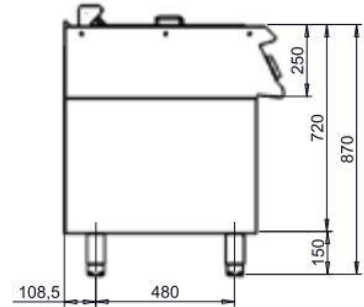

D74/10 CPG

D72/10 CPGM

D74/10 CPGM

700 Lijn- Stoom Grill Gas & Elektrisch

Typenummer:	kW/Voltage	Afmetingen in cm:	Prijs:
 D72/10GG	8 kW	40x73x87	2.176,-
 D74/10GG	16 kW	80x73x87	3.352,-
 D72/10TGEW	4,08 kW 400V	40x73x25	2.065,-
 D74/10TGEW	8,16 kW 400V	80x73x25	3.367,-
 D72/10GEW	4,08 kW 400V	40x73x87	2.326,-
 D74/10GEW	8,16 kW 400V	80x73x87	3.721,-
 D72/10GEP	7,8 kW 400V	40x73x87	2.210,-
 D74/10GEP	15,6 kW 400V	80x73x87	3.355,-

D72/10 GEP

D74/10 GEP

(D) 72/10 TGEW

(D) 74/10 TGEW

(D) 72/10 GEW

(D) 74/10 GEW

700 Lijn- Lava Steen Grill & accessoires

Typenummer:	kW	Afmetingen in cm:	Type:	Prijs:
 D72/10TPLGP D74/10/TPLGP	10 kW 20kW	40x73x25 80x73x25		2.281,- 3.361,-
 D72/10PLGP D74/10PLGP	10 kW 20 kW	40x73x87 80x73x87		2.427,- 3.636,-
 7GPC40 7GPC80	Bij D72/10 inbegrepen Bij D74/10 inbegrepen	39x49 79x49	RVS- Vlees INOX RVS- Vlees INOX	266,- 402,-
 7GPI40 7GPI80		39x49 79x49	RVS- Vis INOX RVS- Vis INOX	264,- 402,-
 7GPCI80		79x49	RVS- Vlees/Vis INOX	402,-
 7GPCG40 7GPCG80		39x49 79x49	Gietijzer- Vlees/Vis Gietijzer- Vlees/Vis	246,- 424,-