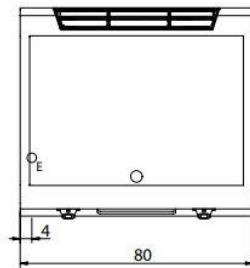

D74/10 FT.E ...