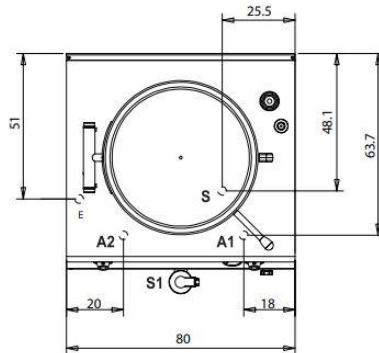

D73/10 PGI05

D73/10 PGD05

D74/10 PGD08

D74/10 PGI08

D73/10 PEI05

D74/10 PEI08

700 Lijn- Kantelbare Braadplannen Gas & Elektrisch

Typenummer:	kW/Voltage	Afmetingen in cm:	Capaciteit:	Prijs:
RVS Tank: D74/10KBGI	Gas 14 + 0,2 kW + 230V	80x73x87	43 Lt.	4.638,-
RVS Tank: D74/10KBEI	10 kW 400V	80x73x87	43 Lt.	4.720,-
Stalen Tank: D74/10KBG	Gas 14 + 0,2 kW 230V	80x73x87	43 Lt.	4.190,-
Stalen Tank: D74/10KBE	10 kW 400V	80x73x87	43 Lt.	4.273,-

D74/10 KBG ...

D74/10 KBE ...

700 Lijn- Au Bain-Marie Gas & Elektrisch

Typenummer:	kW/Voltage	Afmetingen in cm:	Inhoud:	Prijs:
 D72/10TCBG D72/10TCBE	3 kW Gas 1.8 kW 230V	40x73x25 40x73x25	1 x Gn 1/1 1 x Gn 1/1	1.354,- 1.404,-
 D74/10TCBG D74/10TCBE	6 kW Gas 5.4 kW 400V	80x73x25 80x73x25	2 x Gn 1/1 2 x Gn 1/1	1.667,- 1.826,-
 D72/10CBG D72/10CBE	3 kW Gas 1.8 kW 230V	40x73x87 40x73x87	1 x Gn 1/1 1 x Gn 1/1	1.588,- 1.645,-
 D74/10CBG D74/10CBE	6 kW Gas 5.4 kW 400V	80x73x87 80x73x87	2 x Gn 1/1 2 x Gn 1/1	1.949,- 2.114,-