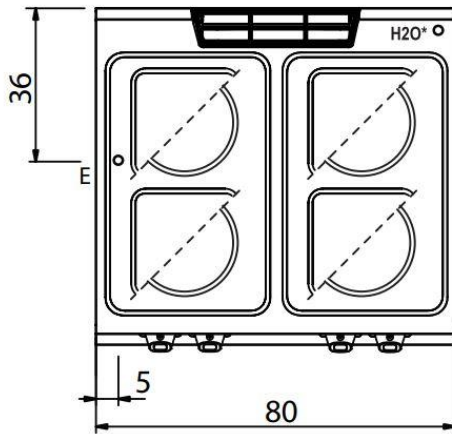

D72/10 TCIW

D72/10 TCI

D74/10 TCI

700 Lijn- Kooktoestellen Elektrisch

	Typenummer:	kW/Voltage	Afmetingen in cm:		Prijs:
	D72/10TCEPT D72/10CEPT	5.2 kW 400V 5.2 kW 400V	40x73x25 40x73x87 -open onderstel	2  Ø 22	1.228,- 1.521,-
	D74/10TCEPT D74/10CEPT	10.4 kW 400V 10.4 kW 400V	80x73x25 80x73x87 -open onderstel	4  Ø 22	1.771,- 2.133,-
	D76/10TCEPT D76/10CEPT	15.6 kW 400V 15.6 kW 400V	120x73x25 120x73x87 -open onderstel	6  Ø 22	2.373,- 2.798,-
	D72/10TCEPQ D72/10CEPQ	5.2 kW 400V 5.2 kW 400V	40x73x25 40x73x87 -open onderstel	2  22 x 22	1.551,- 1.843,-
	D74/10TCEPQ D74/10CEPQ	10.4 kW 400V 10.4 kW 400V	80x73x25 80x73x87 -open onderstel	4  22 x 22	2.405,- 2.766,-

**D72/10 TCEPT
D72/10 TCEPQ**

**D74/10 TCEPT
D74/10 TCEPQ**

D76/10 TCEPT

**D72/10 CEPT
D72/10 CEPQ**

**D74/10 CEPT
D74/10 CEPQ**

D76/10 TCEPT

700 Lijn- Fornuizen Elektrisch

Typenummer:	kW/Voltage	Afmetingen in cm:		Prijs:
D74/10CEEPT	10.4 + 6 kW 400V	80x73x87	4  Ø 22	3.608,-
D74/10CEEPQ	10.4 + 6 kW 400V	80x73x87	4  22 x 22	4.241,-
D76/10CEEPT	15.6 + 6 kW 400V	120x73x87	6  Ø 22	5.303,-

D74/10 CEEPT
D74/10 CEEPQ

- Ronde plaat
- Vierkante plaat

700 Lijn- Gloeiplaat kooktoestellen Elektrisch

Typenummer:	kW/Voltage	Afmetingen in cm:		Prijs:
 <p>D74/10TCTE</p>	10 kW 400V	80x73x25		3.536,-
 <p>D74/10CTE</p>	10 kW 400V	80x73x87		3.999,-
 <p>D74/10CTEE</p>	10 + 6 kW 400V Met Oven Incl. rooster 2/1 GN	80x73x87		5.920,-