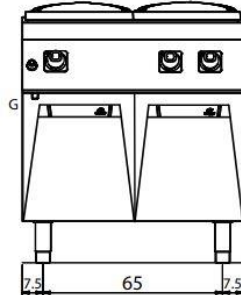

D74/10 CTGDX