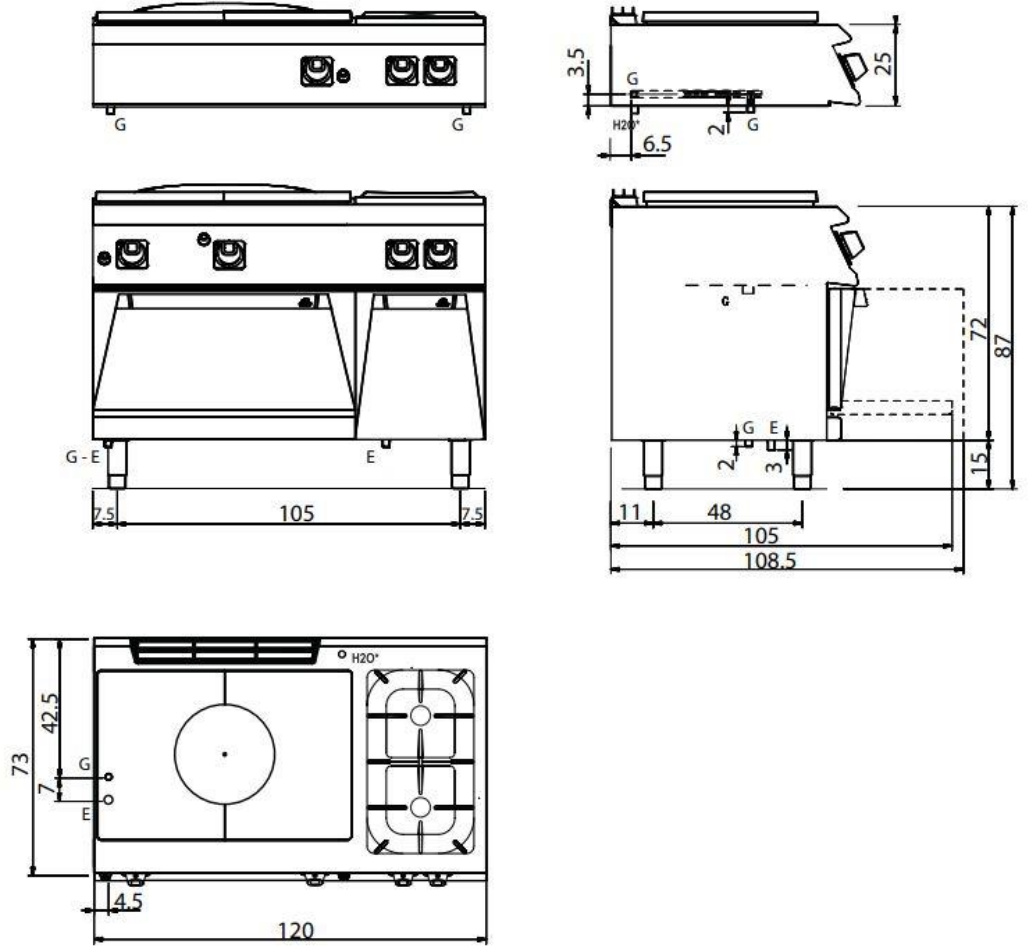

D76/10 CTGG