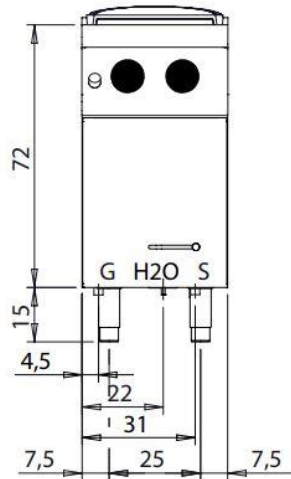

D74/10 CPG

D72/10 CPGM

D74/10 CPGM

700 Lijn- Stoom Grill Gas & Elektrisch

Typenummer:	kW/Voltage	Afmetingen in cm:	Prijs:
 D72/10GG	8 kW	40x73x87	2.176,-
 D74/10GG	16 kW	80x73x87	3.352,-
 D72/10TGEW	4,08 kW 400V	40x73x25	2.065,-
 D74/10TGEW	8,16 kW 400V	80x73x25	3.367,-
 D72/10GEW	4,08 kW 400V	40x73x87	2.326,-
 D74/10GEW	8,16 kW 400V	80x73x87	3.721,-
 D72/10GEP	7,8 kW 400V	40x73x87	2.210,-
 D74/10GEP	15,6 kW 400V	80x73x87	3.355,-

D72/10 GEP

D74/10 GEP

(D) 72/10 TGEW

(D) 74/10 TGEW

(D) 72/10 GEW

(D) 74/10 GEW

700 Lijn- Lava Steen Grill & accessoires

Typenummer:	kW	Afmetingen in cm:	Type:	Prijs:
 D72/10TPLGP D74/10/TPLGP	10 kW 20kW	40x73x25 80x73x25		2.281,- 3.361,-
 D72/10PLGP D74/10PLGP	10 kW 20 kW	40x73x87 80x73x87		2.427,- 3.636,-
 7GPC40 7GPC80	Bij D72/10 inbegrepen Bij D74/10 inbegrepen	39x49 79x49	RVS- Vlees INOX RVS- Vlees INOX	266,- 402,-
 7GPI40 7GPI80		39x49 79x49	RVS- Vis INOX RVS- Vis INOX	264,- 402,-
 7GPCI80		79x49	RVS- Vlees/Vis INOX	402,-
 7GPCG40 7GPCG80		39x49 79x49	Gietijzer- Vlees/Vis Gietijzer- Vlees/Vis	246,- 424,-