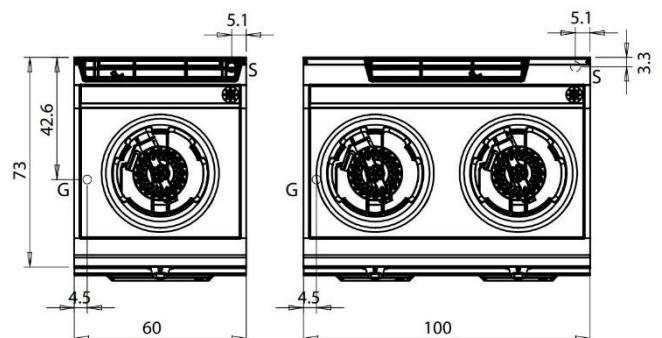

Met waterafvoer

700 Lijn- Kooktoestellen Gas

Typenummer:	kW	Afmetingen in cm:		Prijs:
 D72/10TCG	9,1 kW	40x73x23		1.365,-
 D74/10TCG	18,2 kW	80x73x26		2.013,-
 D76/10TCG	27,3 kW	120x73x25		2.976,-
 D72/10CG	9,1 kW	40x73x87		1.710,-
 D74/10CG	18,2 kW	80x73x87		2454,-
 D76/10CG	27,3 kW	120x73x87		3.519,-

D72/10 TCIW

D72/10 TCI

D74/10 TCI

700 Lijn- Kooktoestellen Elektrisch

	Typenummer:	kW/Voltage	Afmetingen in cm:		Prijs:
	D72/10TCEPT D72/10CEPT	5.2 kW 400V 5.2 kW 400V	40x73x25 40x73x87 -open onderstel	2  Ø 22	1.228,- 1.521,-
	D74/10TCEPT D74/10CEPT	10.4 kW 400V 10.4 kW 400V	80x73x25 80x73x87 -open onderstel	4  Ø 22	1.771,- 2.133,-
	D76/10TCEPT D76/10CEPT	15.6 kW 400V 15.6 kW 400V	120x73x25 120x73x87 -open onderstel	6  Ø 22	2.373,- 2.798,-
	D72/10TCEPQ D72/10CEPQ	5.2 kW 400V 5.2 kW 400V	40x73x25 40x73x87 -open onderstel	2  22 x 22	1.551,- 1.843,-
	D74/10TCEPQ D74/10CEPQ	10.4 kW 400V 10.4 kW 400V	80x73x25 80x73x87 -open onderstel	4  22 x 22	2.405,- 2.766,-