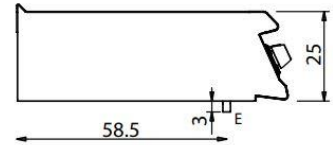

D74/10 TVTC