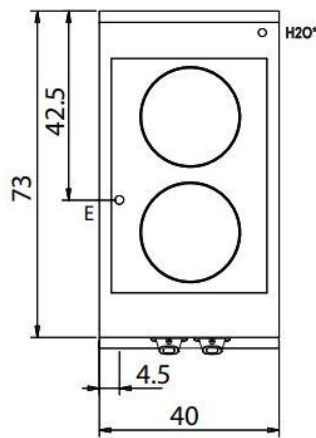

Met waterafvoer

700 Lijn- Kooktoestellen Gas

Typenummer:	kW	Afmetingen in cm:		Prijs:
 D72/10TCG	9,1 kW	40x73x23		1.365,-
 D74/10TCG	18,2 kW	80x73x26		2.013,-
 D76/10TCG	27,3 kW	120x73x25		2.976,-
 D72/10CG	9,1 kW	40x73x87		1.710,-
 D74/10CG	18,2 kW	80x73x87		2454,-
 D76/10CG	27,3 kW	120x73x87		3.519,-

D72/10 CG

D74/10 CG

D76/10 CG

**D74/10 CGG
D74/10 CGG**

**D76/10 CGG D76/10 CGGE
D76/10 CGE D76/10 CGEE**

D76/10 CGGFL

700 Lijn- Inductie Kooktoestellen

Typenummer:	kW/Voltage	Afmetingen in cm:		Prijs:
 D72/10TCI	7 kW 400V	40x73x25	 Ø 23	6.991,-
 D74/10TCI	14 kW 400V	80x73x25	 Ø 23	10.873,-
 D72/10GCI	7 kW 400V	40x73x87	 Ø 23	7.278,-
 D74/10GCI	14 kW 400V	80x73x87	 Ø 23	11.260,-

D72/10 TCIW

D72/10 TCI

D74/10 TCI

700 Lijn- Kooktoestellen Elektrisch

	Typenummer:	kW/Voltage	Afmetingen in cm:		Prijs:
	D72/10TCEPT D72/10CEPT	5.2 kW 400V 5.2 kW 400V	40x73x25 40x73x87 -open onderstel	2  Ø 22	1.228,- 1.521,-
	D74/10TCEPT D74/10CEPT	10.4 kW 400V 10.4 kW 400V	80x73x25 80x73x87 -open onderstel	4  Ø 22	1.771,- 2.133,-
	D76/10TCEPT D76/10CEPT	15.6 kW 400V 15.6 kW 400V	120x73x25 120x73x87 -open onderstel	6  Ø 22	2.373,- 2.798,-
	D72/10TCEPQ D72/10CEPQ	5.2 kW 400V 5.2 kW 400V	40x73x25 40x73x87 -open onderstel	2  22 x 22	1.551,- 1.843,-
	D74/10TCEPQ D74/10CEPQ	10.4 kW 400V 10.4 kW 400V	80x73x25 80x73x87 -open onderstel	4  22 x 22	2.405,- 2.766,-

**D72/10 TCEPT
D72/10 TCEPQ**

**D74/10 TCEPT
D74/10 TCEPQ**

D76/10 TCEPT

**D72/10 CEPT
D72/10 CEPQ**

**D74/10 CEPT
D74/10 CEPQ**

D76/10 TCEPT

700 Lijn- Fornuizen Elektrisch

Typenummer:	kW/Voltage	Afmetingen in cm:		Prijs:
D74/10CEEPT	10.4 + 6 kW 400V	80x73x87	4  Ø 22	3.608,-
D74/10CEEPQ	10.4 + 6 kW 400V	80x73x87	4  22 x 22	4.241,-
D76/10CEEPT	15.6 + 6 kW 400V	120x73x87	6  Ø 22	5.303,-