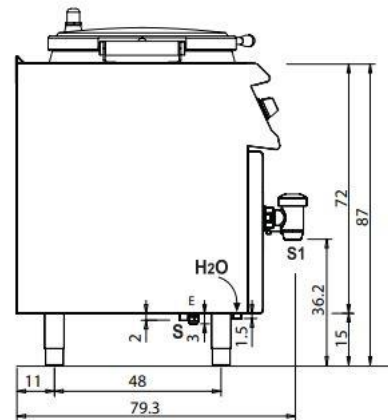

D73/10 PGI05

D73/10 PGD05

D74/10 PGD08

D74/10 PGI08

D73/10 PEI05

D74/10 PEI08

700 Lijn- Kantelbare Braadplannen Gas & Elektrisch

Typenummer:	kW/Voltage	Afmetingen in cm:	Capaciteit:	Prijs:
RVS Tank: D74/10KBGI	Gas 14 + 0,2 kW + 230V	80x73x87	43 Lt.	4.638,-
RVS Tank: D74/10KBEI	10 kW 400V	80x73x87	43 Lt.	4.720,-
Stalen Tank: D74/10KBG	Gas 14 + 0,2 kW 230V	80x73x87	43 Lt.	4.190,-
Stalen Tank: D74/10KBE	10 kW 400V	80x73x87	43 Lt.	4.273,-

D74/10 KBG ...

D74/10 KBE ...

700 Lijn- Au Bain-Marie Gas & Elektrisch

Typenummer:	kW/Voltage	Afmetingen in cm:	Inhoud:	Prijs:
 D72/10TCBG D72/10TCBE	3 kW Gas 1.8 kW 230V	40x73x25 40x73x25	1 x Gn 1/1 1 x Gn 1/1	1.354,- 1.404,-
 D74/10TCBG D74/10TCBE	6 kW Gas 5.4 kW 400V	80x73x25 80x73x25	2 x Gn 1/1 2 x Gn 1/1	1.667,- 1.826,-
 D72/10CBG D72/10CBE	3 kW Gas 1.8 kW 230V	40x73x87 40x73x87	1 x Gn 1/1 1 x Gn 1/1	1.588,- 1.645,-
 D74/10CBG D74/10CBE	6 kW Gas 5.4 kW 400V	80x73x87 80x73x87	2 x Gn 1/1 2 x Gn 1/1	1.949,- 2.114,-