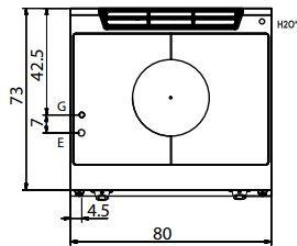

D74/10 CTGG