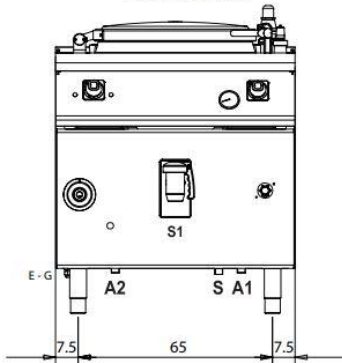

D73/10 PGI05

D73/10 PGD05

D74/10 PGD08

D74/10 PGI08

D73/10 PEI05

D74/10 PEI08

700 Lijn- Kantelbare Braadplannen Gas & Elektrisch

Typenummer:	kW/Voltage	Afmetingen in cm:	Capaciteit:	Prijs:
RVS Tank: D74/10KBGI	Gas 14 + 0,2 kW + 230V	80x73x87	43 Lt.	4.638,-
RVS Tank: D74/10KBEI	10 kW 400V	80x73x87	43 Lt.	4.720,-
Stalen Tank: D74/10KBG	Gas 14 + 0,2 kW 230V	80x73x87	43 Lt.	4.190,-
Stalen Tank: D74/10KBE	10 kW 400V	80x73x87	43 Lt.	4.273,-