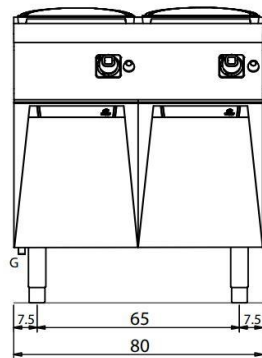

700 Lijn- Friteuses Gas & Elektrisch

Typenummer:	kW/Voltage	Afmetingen in cm:	Manden in cm:	Inhoud:	Prijs:
 D7210/10FRG D7215/10FRG	10 kW Gas	40x73x87	22.5x36x12	1 x 10 Liter	2.590,-
	14 kW Gas	40x73x87	22.5x36x12	1 x 15 Liter	2.758,-
 D7310/10FRG D7415/10FRG	20 kW Gas	60x73x87	2 X 22.5x36x12	2 x 10 Liter	4.105,-
	28 kW Gas	80x73x87	2 X 22.5x36x12	2 x 15 Liter	4.878,-
 D7210/FRE D7215/FRE	9 kW 400 V	40x73x87	18x30.5x12	1 x 10 Liter	2.251,-
	12 kW 400 V	40x73x87	22.5x36x12	1 x 15 Liter	2.391,-
 D7310/10 FRE D7415/10FRE	18 kW 400V	60x73x87	2 X 18x30.5x12	2 x 10 Liter	3.588,-
	24 kW 400V	80x73x87	2 X 22.5x36x12	2 x 15 Liter	4.154,-

D74.../10 FRG