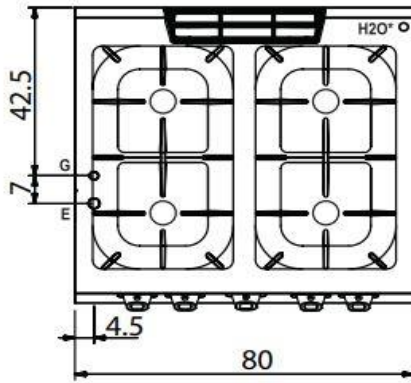

Met waterafvoer

700 Lijn- Kooktoestellen Gas

Typenummer:	kW	Afmetingen in cm:		Prijs:
 D72/10TCG	9,1 kW	40x73x23		1.365,-
 D74/10TCG	18,2 kW	80x73x26		2.013,-
 D76/10TCG	27,3 kW	120x73x25		2.976,-
 D72/10CG	9,1 kW	40x73x87		1.710,-
 D74/10CG	18,2 kW	80x73x87		2454,-
 D76/10CG	27,3 kW	120x73x87		3.519,-

D72/10 CG

D74/10 CG

D76/10 CG

**D74/10 CGG
D74/10 CGG**

**D76/10 CGG D76/10 CGGE
D76/10 CGE D76/10 CGEE**

D76/10 CGGFL

700 Lijn- Inductie Kooktoestellen

Typenummer:	kW/Voltage	Afmetingen in cm:		Prijs:
 D72/10TCI	7 kW 400V	40x73x25	 Ø 23	6.991,-
 D74/10TCI	14 kW 400V	80x73x25	 Ø 23	10.873,-
 D72/10GCI	7 kW 400V	40x73x87	 Ø 23	7.278,-
 D74/10GCI	14 kW 400V	80x73x87	 Ø 23	11.260,-

D72/10 TCIW

D72/10 TCI

D74/10 TCI

700 Lijn- Kooktoestellen Elektrisch

	Typenummer:	kW/Voltage	Afmetingen in cm:		Prijs:
	D72/10TCEPT D72/10CEPT	5.2 kW 400V 5.2 kW 400V	40x73x25 40x73x87 -open onderstel	2  Ø 22	1.228,- 1.521,-
	D74/10TCEPT D74/10CEPT	10.4 kW 400V 10.4 kW 400V	80x73x25 80x73x87 -open onderstel	4  Ø 22	1.771,- 2.133,-
	D76/10TCEPT D76/10CEPT	15.6 kW 400V 15.6 kW 400V	120x73x25 120x73x87 -open onderstel	6  Ø 22	2.373,- 2.798,-
	D72/10TCEPQ D72/10CEPQ	5.2 kW 400V 5.2 kW 400V	40x73x25 40x73x87 -open onderstel	2  22 x 22	1.551,- 1.843,-
	D74/10TCEPQ D74/10CEPQ	10.4 kW 400V 10.4 kW 400V	80x73x25 80x73x87 -open onderstel	4  22 x 22	2.405,- 2.766,-

**D72/10 TCEPT
D72/10 TCEPQ**

**D74/10 TCEPT
D74/10 TCEPQ**

D76/10 TCEPT

**D72/10 CEPT
D72/10 CEPQ**

**D74/10 CEPT
D74/10 CEPQ**

D76/10 TCEPT

700 Lijn- Fornuizen Elektrisch

Typenummer:	kW/Voltage	Afmetingen in cm:		Prijs:
D74/10CEEPT	10.4 + 6 kW 400V	80x73x87	4  Ø 22	3.608,-
D74/10CEEPQ	10.4 + 6 kW 400V	80x73x87	4  22 x 22	4.241,-
D76/10CEEPT	15.6 + 6 kW 400V	120x73x87	6  Ø 22	5.303,-