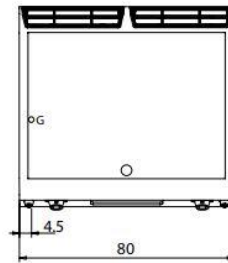

D74/10 FT.G ...