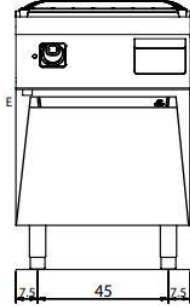

D73/10 FT.E ...