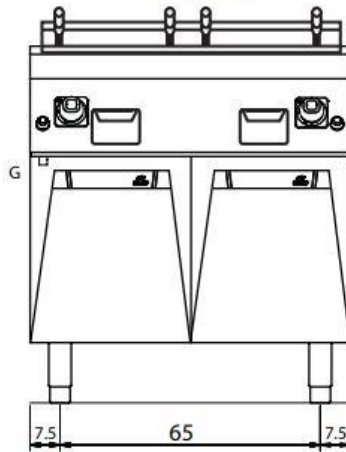

D72/10 GEP

D74/10 GEP

(D) 72/10 TGEW

(D) 74/10 TGEW

(D) 72/10 GEW

(D) 74/10 GEW

700 Lijn- Lava Steen Grill & accessoires

Typenummer:	kW	Afmetingen in cm:	Type:	Prijs:
 D72/10TPLGP D74/10/TPLGP	10 kW 20kW	40x73x25 80x73x25		2.281,- 3.361,-
 D72/10PLGP D74/10PLGP	10 kW 20 kW	40x73x87 80x73x87		2.427,- 3.636,-
 7GPC40 7GPC80	Bij D72/10 inbegrepen Bij D74/10 inbegrepen	39x49 79x49	RVS- Vlees INOX RVS- Vlees INOX	266,- 402,-
 7GPI40 7GPI80		39x49 79x49	RVS- Vis INOX RVS- Vis INOX	264,- 402,-
 7GPCI80		79x49	RVS- Vlees/Vis INOX	402,-
 7GPCG40 7GPCG80		39x49 79x49	Gietijzer- Vlees/Vis Gietijzer- Vlees/Vis	246,- 424,-

D72 2 x 4 Kilo Lavastenen inbegrepen
 D74 4 x 4 Kilo Lavastenen inbegrepen

D72/10 TPLGP

D74/10 TPLGP

D72/10 PLGP

D74/10 PLGP

700 Lijn- Gas Bakplaten met Chroom Oppervlak

	Typenummer:	kW	Afmetingen in cm:	Oppervlakte:	Prijs:
	D72/10FTTGC	6 kW	40x73x25	Vlak	2.154,-
	D73/10FTTGC	9 kW	60x73x25	Vlak	2.389,-
	D74/10FTTGC	12 kW	80x73x25	Vlak	3.152,-
	D76/10FTTGC	19.5 kW	120x73x25	Vlak	4.944,-
	D72/10FTTGRC	6 kW	40x73x25	Geribd	1.993,-
	D73/10FTTGRC	9 kW	60x73x25	Geribd	2.444,-
	D74/10FTTGRC	12 kW	80x73x25	Geribd	3.265,-
	D73/10FTTGC1/3R	9 kW	60x73x25	1/3 Geribd	2.416,-
	D74/10FTTGC1/3R	12 kW	80x73x25	1/3 Geribd	3.208,-
	D76/10FTTGCC1/3R	19.5 kW	120x73x25	1/3 Geribd	5.150,-
	D72/10FTTGC	6 kW	40x73x87	Vlak	2.442,-
	D73/10FTTGC	9 kW	60x73x87	Vlak	2.700,-
	D74/10FTTGC	12 kW	80x73x87	Vlak	3.507,-
	D76/10FTTGC	19.5 kW	120x73x87	Vlak	5.490,-
	D72/10FTTGCR	6 kW	40x73x87	Geribd	2.413,-
	D73/10FTTGCR	9 kW	60x73x87	Geribd	2.755,-
	D74/10FTTGCR	12 kW	80x73x87	Geribd	3.619,-
	D73/10FTTGC1/3R	9 kW	60x73x87	1/3 Geribd	2.727,-
	D74/10FTTGC1/3R	12 kW	80x73x87	1/3 Geribd	3.562,-
	D76/10FTTGC1/3R	19.5 kW	120x73x87	1/3 Geribd	5.696,-