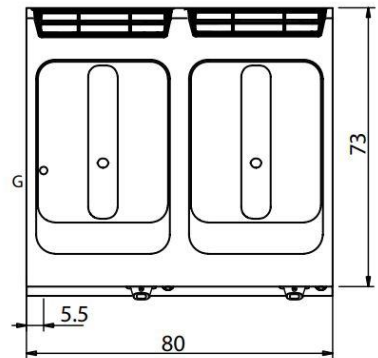

700 Lijn- Friteuses Gas & Elektrisch

Typenummer:	kW/Voltage	Afmetingen in cm:	Manden in cm:	Inhoud:	Prijs:
 D7210/10FRG D7215/10FRG	10 kW Gas	40x73x87	22.5x36x12	1 x 10 Liter	2.590,-
	14 kW Gas	40x73x87	22.5x36x12	1 x 15 Liter	2.758,-
 D7310/10FRG D7415/10FRG	20 kW Gas	60x73x87	2 X 22.5x36x12	2 x 10 Liter	4.105,-
	28 kW Gas	80x73x87	2 X 22.5x36x12	2 x 15 Liter	4.878,-
 D7210/FRE D7215/FRE	9 kW 400 V	40x73x87	18x30.5x12	1 x 10 Liter	2.251,-
	12 kW 400 V	40x73x87	22.5x36x12	1 x 15 Liter	2.391,-
 D7310/10 FRE D7415/10FRE	18 kW 400V	60x73x87	2 X 18x30.5x12	2 x 10 Liter	3.588,-
	24 kW 400V	80x73x87	2 X 22.5x36x12	2 x 15 Liter	4.154,-

D73.../10 FRG

D74.../10 FRG