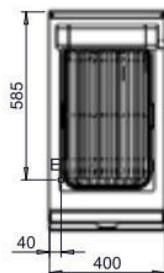

D72/10 GEP

D74/10 GEP

(D) 72/10 TGEW

(D) 74/10 TGEW

(D) 72/10 GEW

(D) 74/10 GEW

700 Lijn- Lava Steen Grill & accessoires

Typenummer:	kW	Afmetingen in cm:	Type:	Prijs:
 D72/10TPLGP D74/10/TPLGP	10 kW 20kW	40x73x25 80x73x25		2.281,- 3.361,-
 D72/10PLGP D74/10PLGP	10 kW 20 kW	40x73x87 80x73x87		2.427,- 3.636,-
 7GPC40 7GPC80	Bij D72/10 inbegrepen Bij D74/10 inbegrepen	39x49 79x49	RVS- Vlees INOX RVS- Vlees INOX	266,- 402,-
 7GPI40 7GPI80		39x49 79x49	RVS- Vis INOX RVS- Vis INOX	264,- 402,-
 7GPCI80		79x49	RVS- Vlees/Vis INOX	402,-
 7GPCG40 7GPCG80		39x49 79x49	Gietijzer- Vlees/Vis Gietijzer- Vlees/Vis	246,- 424,-

D72 2 x 4 Kilo Lavastenen inbegrepen
 D74 4 x 4 Kilo Lavastenen inbegrepen

D72/10 TPLGP

D74/10 TPLGP

D72/10 PLGP

D74/10 PLGP

700 Lijn- Gas Bakplaten met Chroom Oppervlak

	Typenummer:	kW	Afmetingen in cm:	Oppervlakte:	Prijs:
	D72/10FTTGC	6 kW	40x73x25	Vlak	2.154,-
	D73/10FTTGC	9 kW	60x73x25	Vlak	2.389,-
	D74/10FTTGC	12 kW	80x73x25	Vlak	3.152,-
	D76/10FTTGC	19.5 kW	120x73x25	Vlak	4.944,-
	D72/10FTTGRC	6 kW	40x73x25	Geribd	1.993,-
	D73/10FTTGRC	9 kW	60x73x25	Geribd	2.444,-
	D74/10FTTGRC	12 kW	80x73x25	Geribd	3.265,-
	D73/10FTTGC1/3R	9 kW	60x73x25	1/3 Geribd	2.416,-
	D74/10FTTGC1/3R	12 kW	80x73x25	1/3 Geribd	3.208,-
	D76/10FTTGCC1/3R	19.5 kW	120x73x25	1/3 Geribd	5.150,-
	D72/10FTTGC	6 kW	40x73x87	Vlak	2.442,-
	D73/10FTTGC	9 kW	60x73x87	Vlak	2.700,-
	D74/10FTTGC	12 kW	80x73x87	Vlak	3.507,-
	D76/10FTTGC	19.5 kW	120x73x87	Vlak	5.490,-
	D72/10FTTGCR	6 kW	40x73x87	Geribd	2.413,-
	D73/10FTTGCR	9 kW	60x73x87	Geribd	2.755,-
	D74/10FTTGCR	12 kW	80x73x87	Geribd	3.619,-
	D73/10FTTGC1/3R	9 kW	60x73x87	1/3 Geribd	2.727,-
	D74/10FTTGC1/3R	12 kW	80x73x87	1/3 Geribd	3.562,-
	D76/10FTTGC1/3R	19.5 kW	120x73x87	1/3 Geribd	5.696,-