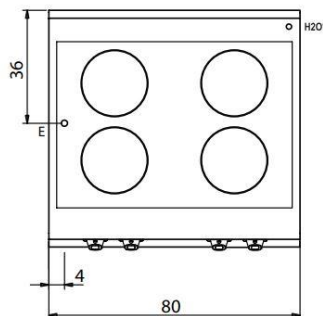

	Typenummer:	kW/Voltage	Afmetingen in cm:		Prijs:
	D72/10TVTC	5 kW 400V	40x73x25	2  Ø 23	1.736,-
	D74/10TVTC	10.4 kW 400V	80x73x25	4  Ø 23	2.738,-
	D72/10VTC	5 kW 400V	40x73x87	2  Ø 23	1.970,-
	D74/10VTC	10.4 kW 400V	80x73x87	4  Ø 23	3.027,-
	D74/10VTCE	10 + 6 kW 400V Oven met verchroomd rooster 2/1 GN	80x73x87	4  Ø 23	4.981,-

D72/10 TVTC

D74/10 TVTC

D72/10 VTC

D74/10 VTC

D74/10 VTCE

700 Lijn- Pasta Cookers Gas & Elektrisch

Prijzen Excl. Manden.

Typenummer:	kW/Voltage	Afmetingen in cm:	Inhoud:	Prijs:
D72/10CPG D72/10CPGM	10,5 + 0,1 kW 230V 10,5 + 0,1 kW 230V	40x73x87 40x73x87	1 x 28 Liter 1 x 28 Liter	2.965,- 3.125,-