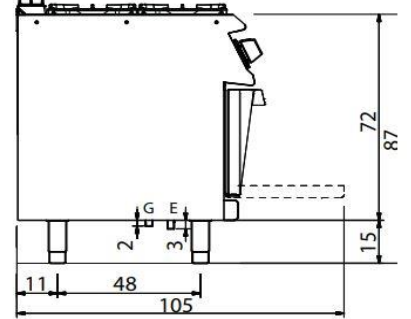

Met waterafvoer

700 Lijn- Kooktoestellen Gas

Typenummer:	kW	Afmetingen in cm:		Prijs:
 D72/10TCG	9,1 kW	40x73x23		1.365,-
 D74/10TCG	18,2 kW	80x73x26		2.013,-
 D76/10TCG	27,3 kW	120x73x25		2.976,-
 D72/10CG	9,1 kW	40x73x87		1.710,-
 D74/10CG	18,2 kW	80x73x87		2454,-
 D76/10CG	27,3 kW	120x73x87		3.519,-

D72/10 CG

D74/10 CG

D76/10 CG

**D74/10 CGG
D74/10 CGG**

**D76/10 CGG D76/10 CGGE
D76/10 CGE D76/10 CGEE**

D76/10 CGGFL

700 Lijn- Inductie Kooktoestellen

Typenummer:	kW/Voltage	Afmetingen in cm:		Prijs:
 D72/10TCI	7 kW 400V	40x73x25	 Ø 23	6.991,-
 D74/10TCI	14 kW 400V	80x73x25	 Ø 23	10.873,-
 D72/10GCI	7 kW 400V	40x73x87	 Ø 23	7.278,-
 D74/10GCI	14 kW 400V	80x73x87	 Ø 23	11.260,-

D72/10 TCIW

D72/10 TCI

D74/10 TCI

700 Lijn- Kooktoestellen Elektrisch

	Typenummer:	kW/Voltage	Afmetingen in cm:		Prijs:
	D72/10TCEPT D72/10CEPT	5.2 kW 400V 5.2 kW 400V	40x73x25 40x73x87 -open onderstel	2  Ø 22	1.228,- 1.521,-
	D74/10TCEPT D74/10CEPT	10.4 kW 400V 10.4 kW 400V	80x73x25 80x73x87 -open onderstel	4  Ø 22	1.771,- 2.133,-
	D76/10TCEPT D76/10CEPT	15.6 kW 400V 15.6 kW 400V	120x73x25 120x73x87 -open onderstel	6  Ø 22	2.373,- 2.798,-
	D72/10TCEPQ D72/10CEPQ	5.2 kW 400V 5.2 kW 400V	40x73x25 40x73x87 -open onderstel	2  22 x 22	1.551,- 1.843,-
	D74/10TCEPQ D74/10CEPQ	10.4 kW 400V 10.4 kW 400V	80x73x25 80x73x87 -open onderstel	4  22 x 22	2.405,- 2.766,-