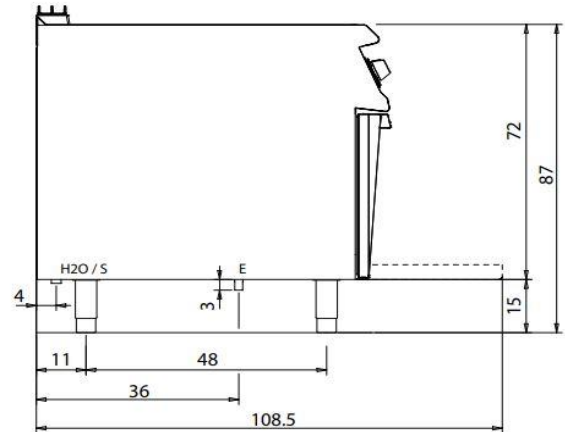

D74/10 CTEE