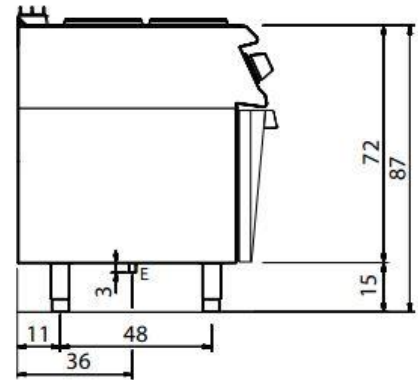

Met waterafvoer

700 Lijn- Kooktoestellen Gas

Typenummer:	kW	Afmetingen in cm:		Prijs:
 D72/10TCG	9,1 kW	40x73x23		1.365,-
 D74/10TCG	18,2 kW	80x73x26		2.013,-
 D76/10TCG	27,3 kW	120x73x25		2.976,-
 D72/10CG	9,1 kW	40x73x87		1.710,-
 D74/10CG	18,2 kW	80x73x87		2454,-
 D76/10CG	27,3 kW	120x73x87		3.519,-

D72/10 TCIW

D72/10 TCI

D74/10 TCI

700 Lijn- Kooktoestellen Elektrisch

	Typenummer:	kW/Voltage	Afmetingen in cm:		Prijs:
	D72/10TCEPT D72/10CEPT	5.2 kW 400V 5.2 kW 400V	40x73x25 40x73x87 -open onderstel	2  Ø 22	1.228,- 1.521,-
	D74/10TCEPT D74/10CEPT	10.4 kW 400V 10.4 kW 400V	80x73x25 80x73x87 -open onderstel	4  Ø 22	1.771,- 2.133,-
	D76/10TCEPT D76/10CEPT	15.6 kW 400V 15.6 kW 400V	120x73x25 120x73x87 -open onderstel	6  Ø 22	2.373,- 2.798,-
	D72/10TCEPQ D72/10CEPQ	5.2 kW 400V 5.2 kW 400V	40x73x25 40x73x87 -open onderstel	2  22 x 22	1.551,- 1.843,-
	D74/10TCEPQ D74/10CEPQ	10.4 kW 400V 10.4 kW 400V	80x73x25 80x73x87 -open onderstel	4  22 x 22	2.405,- 2.766,-

**D72/10 TCEPT
D72/10 TCEPQ**

**D74/10 TCEPT
D74/10 TCEPQ**

D76/10 TCEPT

**D72/10 CEPT
D72/10 CEPQ**

**D74/10 CEPT
D74/10 CEPQ**

D76/10 TCEPT

700 Lijn- Fornuizen Elektrisch

Typenummer:	kW/Voltage	Afmetingen in cm:		Prijs:
D74/10CEEPT	10.4 + 6 kW 400V	80x73x87	4  Ø 22	3.608,-
D74/10CEEPQ	10.4 + 6 kW 400V	80x73x87	4  22 x 22	4.241,-
D76/10CEEPT	15.6 + 6 kW 400V	120x73x87	6  Ø 22	5.303,-

D74/10 CEEPT
D74/10 CEEPQ

- Ronde plaat
- Vierkante plaat

700 Lijn- Gloeiplaat kooktoestellen Elektrisch

Typenummer:	kW/Voltage	Afmetingen in cm:		Prijs:
 <p>D74/10TCTE</p>	10 kW 400V	80x73x25		3.536,-
 <p>D74/10CTE</p>	10 kW 400V	80x73x87		3.999,-
 <p>D74/10CTEE</p>	10 + 6 kW 400V Met Oven Incl. rooster 2/1 GN	80x73x87		5.920,-