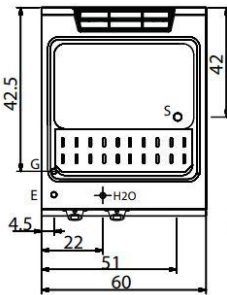

D74/10 CPG

D72/10 CPGM

D74/10 CPGM

700 Lijn- Stoom Grill Gas & Elektrisch

Typenummer:	kW/Voltage	Afmetingen in cm:	Prijs:
 D72/10GG	8 kW	40x73x87	2.176,-
 D74/10GG	16 kW	80x73x87	3.352,-
 D72/10TGEW	4,08 kW 400V	40x73x25	2.065,-
 D74/10TGEW	8,16 kW 400V	80x73x25	3.367,-
 D72/10GEW	4,08 kW 400V	40x73x87	2.326,-
 D74/10GEW	8,16 kW 400V	80x73x87	3.721,-
 D72/10GEP	7,8 kW 400V	40x73x87	2.210,-
 D74/10GEP	15,6 kW 400V	80x73x87	3.355,-

D72/10 GEP

D74/10 GEP

(D) 72/10 TGEW

(D) 74/10 TGEW

(D) 72/10 GEW

(D) 74/10 GEW

700 Lijn- Lava Steen Grill & accessoires

Typenummer:	kW	Afmetingen in cm:	Type:	Prijs:
 D72/10TPLGP D74/10/TPLGP	10 kW 20kW	40x73x25 80x73x25		2.281,- 3.361,-
 D72/10PLGP D74/10PLGP	10 kW 20 kW	40x73x87 80x73x87		2.427,- 3.636,-
 7GPC40 7GPC80	Bij D72/10 inbegrepen Bij D74/10 inbegrepen	39x49 79x49	RVS- Vlees INOX RVS- Vlees INOX	266,- 402,-
 7GPI40 7GPI80		39x49 79x49	RVS- Vis INOX RVS- Vis INOX	264,- 402,-
 7GPCI80		79x49	RVS- Vlees/Vis INOX	402,-
 7GPCG40 7GPCG80		39x49 79x49	Gietijzer- Vlees/Vis Gietijzer- Vlees/Vis	246,- 424,-