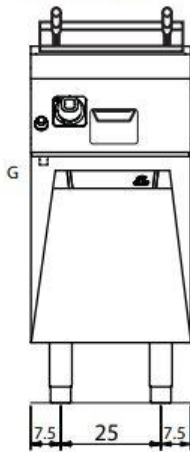

D72/10 GEP

D74/10 GEP

(D) 72/10 TGEW

(D) 74/10 TGEW

(D) 72/10 GEW

(D) 74/10 GEW

700 Lijn- Lava Steen Grill & accessoires

Typenummer:	kW	Afmetingen in cm:	Type:	Prijs:
 D72/10TPLGP D74/10/TPLGP	10 kW 20kW	40x73x25 80x73x25		2.281,- 3.361,-
 D72/10PLGP D74/10PLGP	10 kW 20 kW	40x73x87 80x73x87		2.427,- 3.636,-
 7GPC40 7GPC80	Bij D72/10 inbegrepen Bij D74/10 inbegrepen	39x49 79x49	RVS- Vlees INOX RVS- Vlees INOX	266,- 402,-
 7GPI40 7GPI80		39x49 79x49	RVS- Vis INOX RVS- Vis INOX	264,- 402,-
 7GPCI80		79x49	RVS- Vlees/Vis INOX	402,-
 7GPCG40 7GPCG80		39x49 79x49	Gietijzer- Vlees/Vis Gietijzer- Vlees/Vis	246,- 424,-

D72 2 x 4 Kilo Lavastenen inbegrepen
 D74 4 x 4 Kilo Lavastenen inbegrepen

D72/10 TPLGP

D74/10 TPLGP

D72/10 PLGP

D74/10 PLGP

700 Lijn- Gas Bakplaten met Chroom Oppervlak

	Typenummer:	kW	Afmetingen in cm:	Oppervlakte:	Prijs:
	D72/10FTTGC	6 kW	40x73x25	Vlak	2.154,-
	D73/10FTTGC	9 kW	60x73x25	Vlak	2.389,-
	D74/10FTTGC	12 kW	80x73x25	Vlak	3.152,-
	D76/10FTTGC	19.5 kW	120x73x25	Vlak	4.944,-
	D72/10FTTGRC	6 kW	40x73x25	Geribd	1.993,-
	D73/10FTTGRC	9 kW	60x73x25	Geribd	2.444,-
	D74/10FTTGRC	12 kW	80x73x25	Geribd	3.265,-
	D73/10FTTGC1/3R	9 kW	60x73x25	1/3 Geribd	2.416,-
	D74/10FTTGC1/3R	12 kW	80x73x25	1/3 Geribd	3.208,-
	D76/10FTTGCC1/3R	19.5 kW	120x73x25	1/3 Geribd	5.150,-
	D72/10FTTGC	6 kW	40x73x87	Vlak	2.442,-
	D73/10FTTGC	9 kW	60x73x87	Vlak	2.700,-
	D74/10FTTGC	12 kW	80x73x87	Vlak	3.507,-
	D76/10FTTGC	19.5 kW	120x73x87	Vlak	5.490,-
	D72/10FTTGCR	6 kW	40x73x87	Geribd	2.413,-
	D73/10FTTGCR	9 kW	60x73x87	Geribd	2.755,-
	D74/10FTTGCR	12 kW	80x73x87	Geribd	3.619,-
	D73/10FTTGC1/3R	9 kW	60x73x87	1/3 Geribd	2.727,-
	D74/10FTTGC1/3R	12 kW	80x73x87	1/3 Geribd	3.562,-
	D76/10FTTGC1/3R	19.5 kW	120x73x87	1/3 Geribd	5.696,-