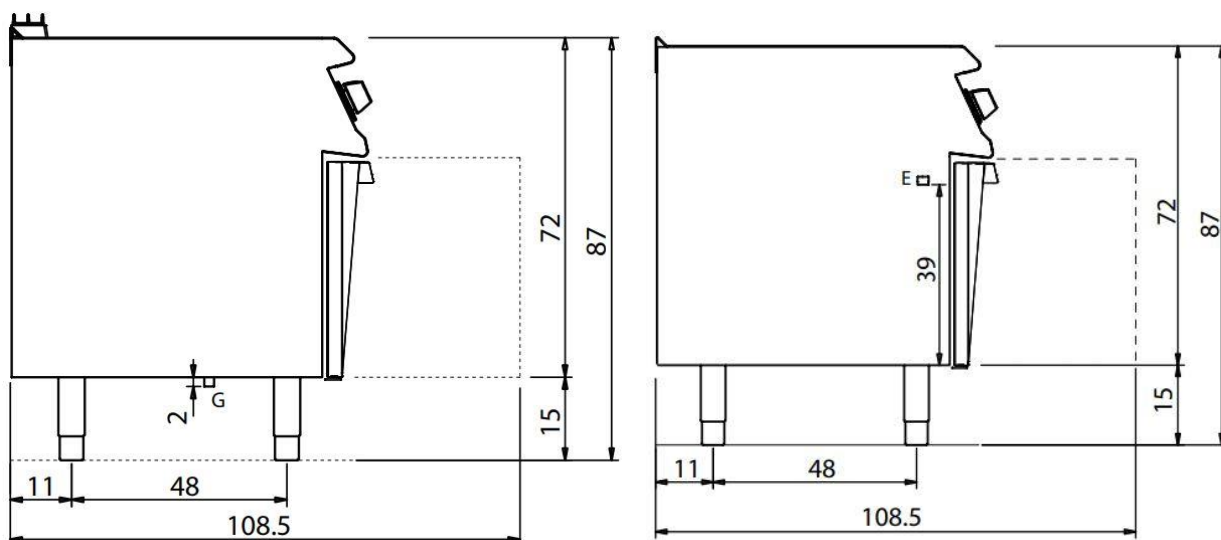

700 Lijn- Friteuses Accessoires

Typenummer:	Afmetingen in cm:	Capaciteit:	Prijs:
  CR0599830 2 Manden set.	11x36x12	10/15 Lt.	119,-
  7BRO	Opvangbak met zeef	10/15 Lt.	132,-
  CA 40/10 CA 60/10	Verticale uitblaas h= 22 cm h= 22 cm	40 cm 60 cm	165,- 179,-

Gas: