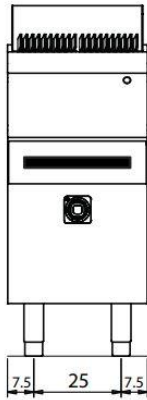

D74/10 CPG

D72/10 CPGM

D74/10 CPGM

700 Lijn- Stoom Grill Gas & Elektrisch

Typenummer:	kW/Voltage	Afmetingen in cm:	Prijs:
 D72/10GG	8 kW	40x73x87	2.176,-
 D74/10GG	16 kW	80x73x87	3.352,-
 D72/10TGEW	4,08 kW 400V	40x73x25	2.065,-
 D74/10TGEW	8,16 kW 400V	80x73x25	3.367,-
 D72/10GEW	4,08 kW 400V	40x73x87	2.326,-
 D74/10GEW	8,16 kW 400V	80x73x87	3.721,-
 D72/10GEP	7,8 kW 400V	40x73x87	2.210,-
 D74/10GEP	15,6 kW 400V	80x73x87	3.355,-

D72/10 GEP

D74/10 GEP

(D) 72/10 TGEW

(D) 74/10 TGEW

(D) 72/10 GEW

(D) 74/10 GEW

700 Lijn- Lava Steen Grill & accessoires

Typenummer:	kW	Afmetingen in cm:	Type:	Prijs:
 D72/10TPLGP D74/10/TPLGP	10 kW 20kW	40x73x25 80x73x25		2.281,- 3.361,-
 D72/10PLGP D74/10PLGP	10 kW 20 kW	40x73x87 80x73x87		2.427,- 3.636,-
 7GPC40 7GPC80	Bij D72/10 inbegrepen Bij D74/10 inbegrepen	39x49 79x49	RVS- Vlees INOX RVS- Vlees INOX	266,- 402,-
 7GPI40 7GPI80		39x49 79x49	RVS- Vis INOX RVS- Vis INOX	264,- 402,-
 7GPCI80		79x49	RVS- Vlees/Vis INOX	402,-
 7GPCG40 7GPCG80		39x49 79x49	Gietijzer- Vlees/Vis Gietijzer- Vlees/Vis	246,- 424,-