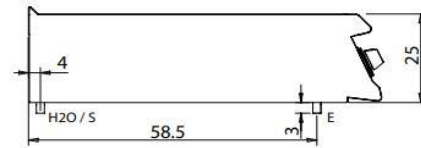

D72/10 TCIW

D72/10 TCI

D74/10 TCI

700 Lijn- Kooktoestellen Elektrisch

	Typenummer:	kW/Voltage	Afmetingen in cm:		Prijs:
	D72/10TCEPT D72/10CEPT	5.2 kW 400V 5.2 kW 400V	40x73x25 40x73x87 -open onderstel	2  Ø 22	1.228,- 1.521,-
	D74/10TCEPT D74/10CEPT	10.4 kW 400V 10.4 kW 400V	80x73x25 80x73x87 -open onderstel	4  Ø 22	1.771,- 2.133,-
	D76/10TCEPT D76/10CEPT	15.6 kW 400V 15.6 kW 400V	120x73x25 120x73x87 -open onderstel	6  Ø 22	2.373,- 2.798,-
	D72/10TCEPQ D72/10CEPQ	5.2 kW 400V 5.2 kW 400V	40x73x25 40x73x87 -open onderstel	2  22 x 22	1.551,- 1.843,-
	D74/10TCEPQ D74/10CEPQ	10.4 kW 400V 10.4 kW 400V	80x73x25 80x73x87 -open onderstel	4  22 x 22	2.405,- 2.766,-

**D72/10 TCEPT
D72/10 TCEPQ**

**D74/10 TCEPT
D74/10 TCEPQ**

D76/10 TCEPT

**D72/10 CEPT
D72/10 CEPQ**

**D74/10 CEPT
D74/10 CEPQ**

D76/10 TCEPT

700 Lijn- Fornuizen Elektrisch

Typenummer:	kW/Voltage	Afmetingen in cm:		Prijs:
D74/10CEEPT	10.4 + 6 kW 400V	80x73x87	4  Ø 22	3.608,-
D74/10CEEPQ	10.4 + 6 kW 400V	80x73x87	4  22 x 22	4.241,-
D76/10CEEPT	15.6 + 6 kW 400V	120x73x87	6  Ø 22	5.303,-

D74/10 CEEPT
D74/10 CEEPQ

- Ronde plaat
- Vierkante plaat

700 Lijn- Gloeiplaat kooktoestellen Elektrisch

Typenummer:	kW/Voltage	Afmetingen in cm:		Prijs:
 <p>D74/10TCTE</p>	10 kW 400V	80x73x25		3.536,-
 <p>D74/10CTE</p>	10 kW 400V	80x73x87		3.999,-
 <p>D74/10CTEE</p>	10 + 6 kW 400V Met Oven Incl. rooster 2/1 GN	80x73x87		5.920,-

Thermostatisch van 50° tot 400° instelbaar

D74/10 TCTE

D74/10 CTEE

D74/10 CTEE

700 Lijn- Gloeiplaat Kooktoestellen Gas

Typenummer:	kW	Afmetingen in cm:	Prijs:
 D74/10TCTG	12 kW	80x73x25	2.144,-
 D74/10TCTGDX	6 + 1 x 5,6 kW 1x 3,5 kW	80x73x25	2.675,-
 D74/10CTG	12 kW	80x73x87	2.697,-
 D74/10CTGDX	6 + 1 x 5,6 kW 1x 3,5 kW	80x73x87	3.009,-
 D74/10CTGG	12 + 8 kW	80x73x87	4.208,-
 D74/10CTGGDX	6 + 1 x 5,6 kW 1x 3,5 kW + 8 kW Oven	80x73x87	4.519,-
 D76/10CTGG	12 + 1 x 5,6 kW 1x 3,5 kW +8 kW Oven	120x73x87	5.161,-