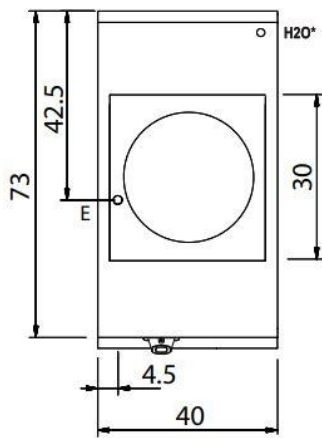

Met waterafvoer

700 Lijn- Kooktoestellen Gas

Typenummer:	kW	Afmetingen in cm:		Prijs:
 D72/10TCG	9,1 kW	40x73x23		1.365,-
 D74/10TCG	18,2 kW	80x73x26		2.013,-
 D76/10TCG	27,3 kW	120x73x25		2.976,-
 D72/10CG	9,1 kW	40x73x87		1.710,-
 D74/10CG	18,2 kW	80x73x87		2454,-
 D76/10CG	27,3 kW	120x73x87		3.519,-

D72/10 CG

D74/10 CG

D76/10 CG

**D74/10 CGG
D74/10 CGG**

**D76/10 CGG D76/10 CGGE
D76/10 CGE D76/10 CGEE**

D76/10 CGGFL

700 Lijn- Inductie Kooktoestellen

Typenummer:	kW/Voltage	Afmetingen in cm:		Prijs:
 D72/10TCI	7 kW 400V	40x73x25	 Ø 23	6.991,-
 D74/10TCI	14 kW 400V	80x73x25	 Ø 23	10.873,-
 D72/10GCI	7 kW 400V	40x73x87	 Ø 23	7.278,-
 D74/10GCI	14 kW 400V	80x73x87	 Ø 23	11.260,-

D72/10 TCIW

D72/10 TCI

D74/10 TCI

700 Lijn- Kooktoestellen Elektrisch

	Typenummer:	kW/Voltage	Afmetingen in cm:		Prijs:
	D72/10TCEPT D72/10CEPT	5.2 kW 400V 5.2 kW 400V	40x73x25 40x73x87 -open onderstel	2  Ø 22	1.228,- 1.521,-
	D74/10TCEPT D74/10CEPT	10.4 kW 400V 10.4 kW 400V	80x73x25 80x73x87 -open onderstel	4  Ø 22	1.771,- 2.133,-
	D76/10TCEPT D76/10CEPT	15.6 kW 400V 15.6 kW 400V	120x73x25 120x73x87 -open onderstel	6  Ø 22	2.373,- 2.798,-
	D72/10TCEPQ D72/10CEPQ	5.2 kW 400V 5.2 kW 400V	40x73x25 40x73x87 -open onderstel	2  22 x 22	1.551,- 1.843,-
	D74/10TCEPQ D74/10CEPQ	10.4 kW 400V 10.4 kW 400V	80x73x25 80x73x87 -open onderstel	4  22 x 22	2.405,- 2.766,-

**D72/10 TCEPT
D72/10 TCEPQ**

**D74/10 TCEPT
D74/10 TCEPQ**

D76/10 TCEPT

**D72/10 CEPT
D72/10 CEPQ**

**D74/10 CEPT
D74/10 CEPQ**

D76/10 TCEPT

700 Lijn- Fornuizen Elektrisch

Typenummer:	kW/Voltage	Afmetingen in cm:		Prijs:
D74/10CEEPT	10.4 + 6 kW 400V	80x73x87	4  Ø 22	3.608,-
D74/10CEEPQ	10.4 + 6 kW 400V	80x73x87	4  22 x 22	4.241,-
D76/10CEEPT	15.6 + 6 kW 400V	120x73x87	6  Ø 22	5.303,-