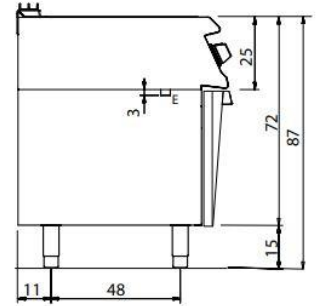

D74/10 FT.E ...