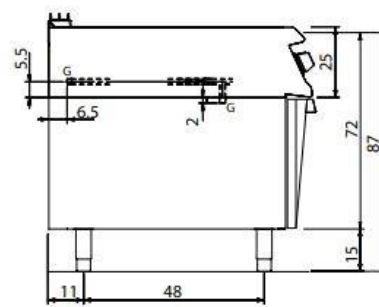

D76/10 FT.G...