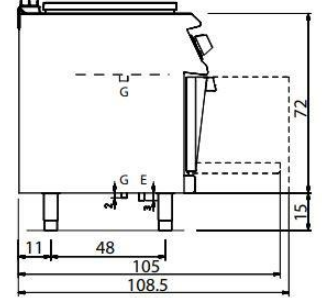

D74/10 CTGG