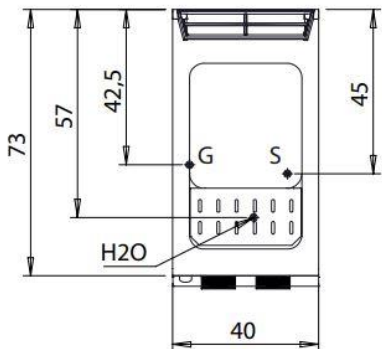

D74/10 CPG

D72/10 CPGM

D74/10 CPGM

700 Lijn- Stoom Grill Gas & Elektrisch

Typenummer:	kW/Voltage	Afmetingen in cm:	Prijs:
 D72/10GG	8 kW	40x73x87	2.176,-
 D74/10GG	16 kW	80x73x87	3.352,-
 D72/10TGEW	4,08 kW 400V	40x73x25	2.065,-
 D74/10TGEW	8,16 kW 400V	80x73x25	3.367,-
 D72/10GEW	4,08 kW 400V	40x73x87	2.326,-
 D74/10GEW	8,16 kW 400V	80x73x87	3.721,-
 D72/10GEP	7,8 kW 400V	40x73x87	2.210,-
 D74/10GEP	15,6 kW 400V	80x73x87	3.355,-

D72/10 GEP

D74/10 GEP

(D) 72/10 TGEW

(D) 74/10 TGEW

(D) 72/10 GEW

(D) 74/10 GEW

700 Lijn- Lava Steen Grill & accessoires

Typenummer:	kW	Afmetingen in cm:	Type:	Prijs:
 D72/10TPLGP D74/10/TPLGP	10 kW 20kW	40x73x25 80x73x25		2.281,- 3.361,-
 D72/10PLGP D74/10PLGP	10 kW 20 kW	40x73x87 80x73x87		2.427,- 3.636,-
 7GPC40 7GPC80	Bij D72/10 inbegrepen Bij D74/10 inbegrepen	39x49 79x49	RVS- Vlees INOX RVS- Vlees INOX	266,- 402,-
 7GPI40 7GPI80		39x49 79x49	RVS- Vis INOX RVS- Vis INOX	264,- 402,-
 7GPCI80		79x49	RVS- Vlees/Vis INOX	402,-
 7GPCG40 7GPCG80		39x49 79x49	Gietijzer- Vlees/Vis Gietijzer- Vlees/Vis	246,- 424,-