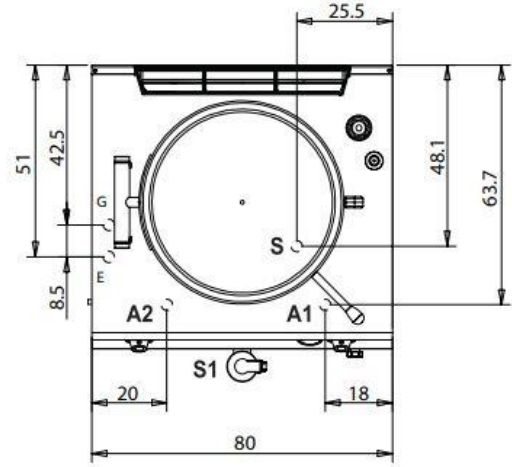

D73/10 PGI05

D73/10 PGD05

D74/10 PGD08

D74/10 PGI08

D73/10 PEI05

D74/10 PEI08

700 Lijn- Kantelbare Braadplannen Gas & Elektrisch

Typenummer:	kW/Voltage	Afmetingen in cm:	Capaciteit:	Prijs:
RVS Tank: D74/10KBGI	Gas 14 + 0,2 kW + 230V	80x73x87	43 Lt.	4.638,-
RVS Tank: D74/10KBEI	10 kW 400V	80x73x87	43 Lt.	4.720,-
Stalen Tank: D74/10KBG	Gas 14 + 0,2 kW 230V	80x73x87	43 Lt.	4.190,-
Stalen Tank: D74/10KBE	10 kW 400V	80x73x87	43 Lt.	4.273,-

D74/10 KBG ...

D74/10 KBE ...

700 Lijn- Au Bain-Marie Gas & Elektrisch

Typenummer:	kW/Voltage	Afmetingen in cm:	Inhoud:	Prijs:
 D72/10TCBG D72/10TCBE	3 kW Gas 1.8 kW 230V	40x73x25 40x73x25	1 x Gn 1/1 1 x Gn 1/1	1.354,- 1.404,-
 D74/10TCBG D74/10TCBE	6 kW Gas 5.4 kW 400V	80x73x25 80x73x25	2 x Gn 1/1 2 x Gn 1/1	1.667,- 1.826,-
 D72/10CBG D72/10CBE	3 kW Gas 1.8 kW 230V	40x73x87 40x73x87	1 x Gn 1/1 1 x Gn 1/1	1.588,- 1.645,-
 D74/10CBG D74/10CBE	6 kW Gas 5.4 kW 400V	80x73x87 80x73x87	2 x Gn 1/1 2 x Gn 1/1	1.949,- 2.114,-