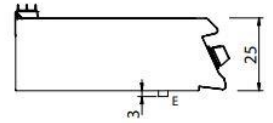

D74/10 TFT.E ...