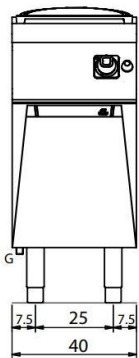

700 Lijn- Friteuses Gas & Elektrisch

Typenummer:	kW/Voltage	Afmetingen in cm:	Manden in cm:	Inhoud:	Prijs:
 D7210/10FRG D7215/10FRG	10 kW Gas	40x73x87	22.5x36x12	1 x 10 Liter	2.590,-
	14 kW Gas	40x73x87	22.5x36x12	1 x 15 Liter	2.758,-
 D7310/10FRG D7415/10FRG	20 kW Gas	60x73x87	2 X 22.5x36x12	2 x 10 Liter	4.105,-
	28 kW Gas	80x73x87	2 X 22.5x36x12	2 x 15 Liter	4.878,-
 D7210/FRE D7215/FRE	9 kW 400 V	40x73x87	18x30.5x12	1 x 10 Liter	2.251,-
	12 kW 400 V	40x73x87	22.5x36x12	1 x 15 Liter	2.391,-
 D7310/10 FRE D7415/10FRE	18 kW 400V	60x73x87	2 X 18x30.5x12	2 x 10 Liter	3.588,-
	24 kW 400V	80x73x87	2 X 22.5x36x12	2 x 15 Liter	4.154,-

D72.../10 FRG