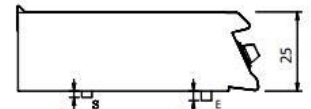

D74/10 TCBE