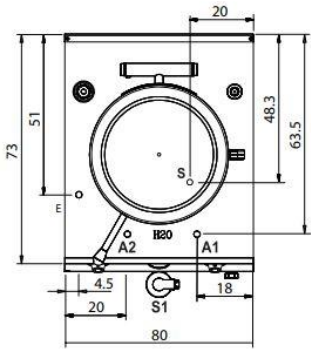

D73/10 PGI05

D73/10 PGD05

D74/10 PGD08

D74/10 PGI08

D73/10 PEI05

D74/10 PEI08

700 Lijn- Kantelbare Braadplannen Gas & Elektrisch

Typenummer:	kW/Voltage	Afmetingen in cm:	Capaciteit:	Prijs:
RVS Tank: D74/10KBGI	Gas 14 + 0,2 kW + 230V	80x73x87	43 Lt.	4.638,-
RVS Tank: D74/10KBEI	10 kW 400V	80x73x87	43 Lt.	4.720,-
Stalen Tank: D74/10KBG	Gas 14 + 0,2 kW 230V	80x73x87	43 Lt.	4.190,-
Stalen Tank: D74/10KBE	10 kW 400V	80x73x87	43 Lt.	4.273,-

D74/10 KBG ...

D74/10 KBE ...

700 Lijn- Au Bain-Marie Gas & Elektrisch

Typenummer:	kW/Voltage	Afmetingen in cm:	Inhoud:	Prijs:
 D72/10TCBG D72/10TCBE	3 kW Gas 1.8 kW 230V	40x73x25 40x73x25	1 x Gn 1/1 1 x Gn 1/1	1.354,- 1.404,-
 D74/10TCBG D74/10TCBE	6 kW Gas 5.4 kW 400V	80x73x25 80x73x25	2 x Gn 1/1 2 x Gn 1/1	1.667,- 1.826,-
 D72/10CBG D72/10CBE	3 kW Gas 1.8 kW 230V	40x73x87 40x73x87	1 x Gn 1/1 1 x Gn 1/1	1.588,- 1.645,-
 D74/10CBG D74/10CBE	6 kW Gas 5.4 kW 400V	80x73x87 80x73x87	2 x Gn 1/1 2 x Gn 1/1	1.949,- 2.114,-