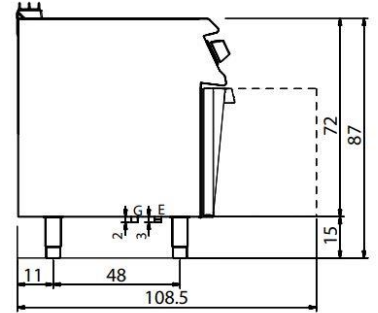

D74/10 CPG

D72/10 CPGM

D74/10 CPGM

700 Lijn- Stoom Grill Gas & Elektrisch

Typenummer:	kW/Voltage	Afmetingen in cm:	Prijs:
 D72/10GG	8 kW	40x73x87	2.176,-
 D74/10GG	16 kW	80x73x87	3.352,-
 D72/10TGEW	4,08 kW 400V	40x73x25	2.065,-
 D74/10TGEW	8,16 kW 400V	80x73x25	3.367,-
 D72/10GEW	4,08 kW 400V	40x73x87	2.326,-
 D74/10GEW	8,16 kW 400V	80x73x87	3.721,-
 D72/10GEP	7,8 kW 400V	40x73x87	2.210,-
 D74/10GEP	15,6 kW 400V	80x73x87	3.355,-

D72/10 GEP

D74/10 GEP

(D) 72/10 TGEW

(D) 74/10 TGEW

(D) 72/10 GEW

(D) 74/10 GEW

700 Lijn- Lava Steen Grill & accessoires

Typenummer:	kW	Afmetingen in cm:	Type:	Prijs:
 D72/10TPLGP D74/10/TPLGP	10 kW 20kW	40x73x25 80x73x25		2.281,- 3.361,-
 D72/10PLGP D74/10PLGP	10 kW 20 kW	40x73x87 80x73x87		2.427,- 3.636,-
 7GPC40 7GPC80	Bij D72/10 inbegrepen Bij D74/10 inbegrepen	39x49 79x49	RVS- Vlees INOX RVS- Vlees INOX	266,- 402,-
 7GPI40 7GPI80		39x49 79x49	RVS- Vis INOX RVS- Vis INOX	264,- 402,-
 7GPCI80		79x49	RVS- Vlees/Vis INOX	402,-
 7GPCG40 7GPCG80		39x49 79x49	Gietijzer- Vlees/Vis Gietijzer- Vlees/Vis	246,- 424,-