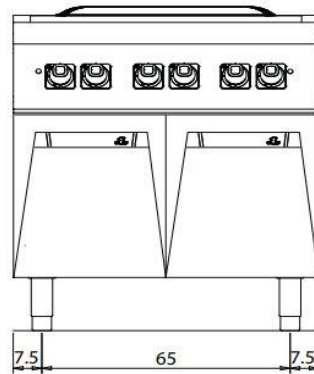

D74/10 CTEE