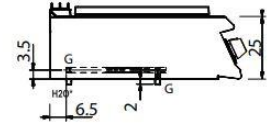

D74/10 TCTG