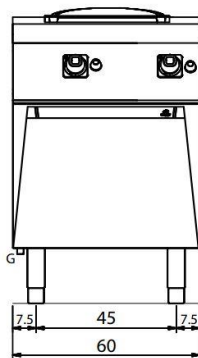

700 Lijn- Friteuses Gas & Elektrisch

Typenummer:	kW/Voltage	Afmetingen in cm:	Manden in cm:	Inhoud:	Prijs:
 D7210/10FRG D7215/10FRG	10 kW Gas	40x73x87	22.5x36x12	1 x 10 Liter	2.590,-
	14 kW Gas	40x73x87	22.5x36x12	1 x 15 Liter	2.758,-
 D7310/10FRG D7415/10FRG	20 kW Gas	60x73x87	2 X 22.5x36x12	2 x 10 Liter	4.105,-
	28 kW Gas	80x73x87	2 X 22.5x36x12	2 x 15 Liter	4.878,-
 D7210/FRE D7215/FRE	9 kW 400 V	40x73x87	18x30.5x12	1 x 10 Liter	2.251,-
	12 kW 400 V	40x73x87	22.5x36x12	1 x 15 Liter	2.391,-
 D7310/10 FRE D7415/10FRE	18 kW 400V	60x73x87	2 X 18x30.5x12	2 x 10 Liter	3.588,-
	24 kW 400V	80x73x87	2 X 22.5x36x12	2 x 15 Liter	4.154,-

D73.../10 FRG