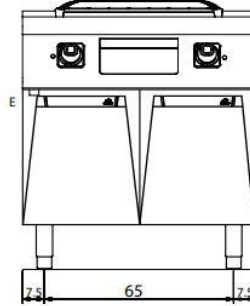

D74/10 FT.E ...