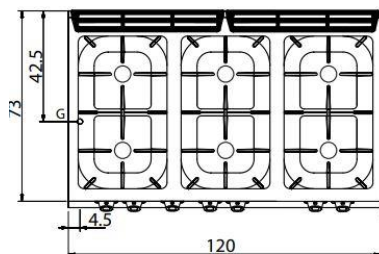

Met waterafvoer

700 Lijn- Kooktoestellen Gas

Typenummer:	kW	Afmetingen in cm:		Prijs:
 D72/10TCG	9,1 kW	40x73x23		1.365,-
 D74/10TCG	18,2 kW	80x73x26		2.013,-
 D76/10TCG	27,3 kW	120x73x25		2.976,-
 D72/10CG	9,1 kW	40x73x87		1.710,-
 D74/10CG	18,2 kW	80x73x87		2454,-
 D76/10CG	27,3 kW	120x73x87		3.519,-

D72/10 CG

D74/10 CG

D76/10 CG

**D74/10 CGG
D74/10 CGG**

**D76/10 CGG D76/10 CGGE
D76/10 CGE D76/10 CGEE**

D76/10 CGGFL

700 Lijn- Inductie Kooktoestellen

Typenummer:	kW/Voltage	Afmetingen in cm:		Prijs:
 D72/10TCI	7 kW 400V	40x73x25	 Ø 23	6.991,-
 D74/10TCI	14 kW 400V	80x73x25	 Ø 23	10.873,-
 D72/10GCI	7 kW 400V	40x73x87	 Ø 23	7.278,-
 D74/10GCI	14 kW 400V	80x73x87	 Ø 23	11.260,-

D72/10 TCIW

D72/10 TCI

D74/10 TCI

700 Lijn- Kooktoestellen Elektrisch

	Typenummer:	kW/Voltage	Afmetingen in cm:		Prijs:
	D72/10TCEPT D72/10CEPT	5.2 kW 400V 5.2 kW 400V	40x73x25 40x73x87 -open onderstel	2  Ø 22	1.228,- 1.521,-
	D74/10TCEPT D74/10CEPT	10.4 kW 400V 10.4 kW 400V	80x73x25 80x73x87 -open onderstel	4  Ø 22	1.771,- 2.133,-
	D76/10TCEPT D76/10CEPT	15.6 kW 400V 15.6 kW 400V	120x73x25 120x73x87 -open onderstel	6  Ø 22	2.373,- 2.798,-
	D72/10TCEPQ D72/10CEPQ	5.2 kW 400V 5.2 kW 400V	40x73x25 40x73x87 -open onderstel	2  22 x 22	1.551,- 1.843,-
	D74/10TCEPQ D74/10CEPQ	10.4 kW 400V 10.4 kW 400V	80x73x25 80x73x87 -open onderstel	4  22 x 22	2.405,- 2.766,-