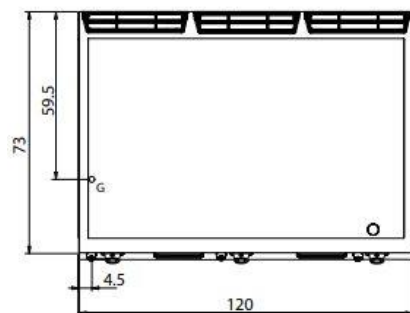

D76/10 FT.G...