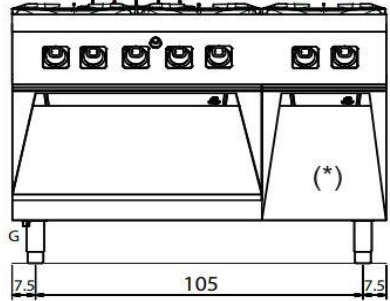

Met waterafvoer

700 Lijn- Kooktoestellen Gas

Typenummer:	kW	Afmetingen in cm:		Prijs:
 D72/10TCG	9,1 kW	40x73x23		1.365,-
 D74/10TCG	18,2 kW	80x73x26		2.013,-
 D76/10TCG	27,3 kW	120x73x25		2.976,-
 D72/10CG	9,1 kW	40x73x87		1.710,-
 D74/10CG	18,2 kW	80x73x87		2454,-
 D76/10CG	27,3 kW	120x73x87		3.519,-

D72/10 CG

D74/10 CG

D76/10 CG

**D74/10 CGG
D74/10 CGG**

**D76/10 CGG D76/10 CGGE
D76/10 CGE D76/10 CGEE**

D76/10 CGGFL

700 Lijn- Inductie Kooktoestellen

Typenummer:	kW/Voltage	Afmetingen in cm:		Prijs:
 D72/10TCI	7 kW 400V	40x73x25	 Ø 23	6.991,-
 D74/10TCI	14 kW 400V	80x73x25	 Ø 23	10.873,-
 D72/10GCI	7 kW 400V	40x73x87	 Ø 23	7.278,-
 D74/10GCI	14 kW 400V	80x73x87	 Ø 23	11.260,-

D72/10 TCIW

D72/10 TCI

D74/10 TCI

700 Lijn- Kooktoestellen Elektrisch

	Typenummer:	kW/Voltage	Afmetingen in cm:		Prijs:
	D72/10TCEPT D72/10CEPT	5.2 kW 400V 5.2 kW 400V	40x73x25 40x73x87 -open onderstel	2  Ø 22	1.228,- 1.521,-
	D74/10TCEPT D74/10CEPT	10.4 kW 400V 10.4 kW 400V	80x73x25 80x73x87 -open onderstel	4  Ø 22	1.771,- 2.133,-
	D76/10TCEPT D76/10CEPT	15.6 kW 400V 15.6 kW 400V	120x73x25 120x73x87 -open onderstel	6  Ø 22	2.373,- 2.798,-
	D72/10TCEPQ D72/10CEPQ	5.2 kW 400V 5.2 kW 400V	40x73x25 40x73x87 -open onderstel	2  22 x 22	1.551,- 1.843,-
	D74/10TCEPQ D74/10CEPQ	10.4 kW 400V 10.4 kW 400V	80x73x25 80x73x87 -open onderstel	4  22 x 22	2.405,- 2.766,-