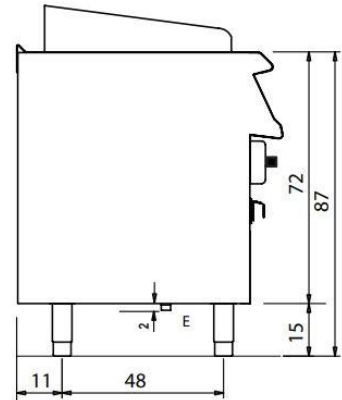

D74/10 CPG

D72/10 CPGM

D74/10 CPGM

700 Lijn- Stoom Grill Gas & Elektrisch

Typenummer:	kW/Voltage	Afmetingen in cm:	Prijs:
 D72/10GG	8 kW	40x73x87	2.176,-
 D74/10GG	16 kW	80x73x87	3.352,-
 D72/10TGEW	4,08 kW 400V	40x73x25	2.065,-
 D74/10TGEW	8,16 kW 400V	80x73x25	3.367,-
 D72/10GEW	4,08 kW 400V	40x73x87	2.326,-
 D74/10GEW	8,16 kW 400V	80x73x87	3.721,-
 D72/10GEP	7,8 kW 400V	40x73x87	2.210,-
 D74/10GEP	15,6 kW 400V	80x73x87	3.355,-

D72/10 GEP

D74/10 GEP

(D) 72/10 TGEW

(D) 74/10 TGEW

(D) 72/10 GEW

(D) 74/10 GEW

700 Lijn- Lava Steen Grill & accessoires

Typenummer:	kW	Afmetingen in cm:	Type:	Prijs:
 D72/10TPLGP D74/10/TPLGP	10 kW 20kW	40x73x25 80x73x25		2.281,- 3.361,-
 D72/10PLGP D74/10PLGP	10 kW 20 kW	40x73x87 80x73x87		2.427,- 3.636,-
 7GPC40 7GPC80	Bij D72/10 inbegrepen Bij D74/10 inbegrepen	39x49 79x49	RVS- Vlees INOX RVS- Vlees INOX	266,- 402,-
 7GPI40 7GPI80		39x49 79x49	RVS- Vis INOX RVS- Vis INOX	264,- 402,-
 7GPCI80		79x49	RVS- Vlees/Vis INOX	402,-
 7GPCG40 7GPCG80		39x49 79x49	Gietijzer- Vlees/Vis Gietijzer- Vlees/Vis	246,- 424,-