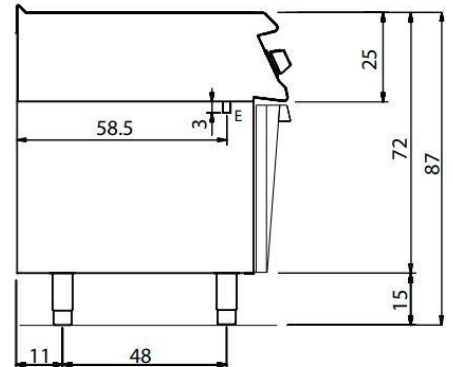

	Typenummer:	kW/Voltage	Afmetingen in cm:		Prijs:
	D72/10TVTC	5 kW 400V	40x73x25	2  Ø 23	1.736,-
	D74/10TVTC	10.4 kW 400V	80x73x25	4  Ø 23	2.738,-
	D72/10VTC	5 kW 400V	40x73x87	2  Ø 23	1.970,-
	D74/10VTC	10.4 kW 400V	80x73x87	4  Ø 23	3.027,-
	D74/10VTCE	10 + 6 kW 400V Oven met verchroomd rooster 2/1 GN	80x73x87	4  Ø 23	4.981,-

D72/10 TVTC

D74/10 TVTC

D72/10 VTC

D74/10 VTC

D74/10 VTCE

700 Lijn- Pasta Cookers Gas & Elektrisch

Prijzen Excl. Manden.

Typenummer:	kW/Voltage	Afmetingen in cm:	Inhoud:	Prijs:
D72/10CPG D72/10CPGM	10,5 + 0,1 kW 230V 10,5 + 0,1 kW 230V	40x73x87 40x73x87	1 x 28 Liter 1 x 28 Liter	2.965,- 3.125,-

D73/10CPG	14 + 0,1 kW 230V	60x73x87	1 x 40 Liter	3.142,-
-----------	------------------	----------	--------------	---------

D74/10CPG D74/10CPGM	21 + 0,2 kW 230 V 21 + 0,2 kW 230 V	80x73x87 80x73x87	2 x 28 Liter 2 x 28 Liter	4.714,- 4.957,-
-------------------------	--	----------------------	------------------------------	--------------------