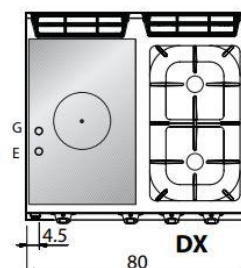

D74/10 CTGGDX