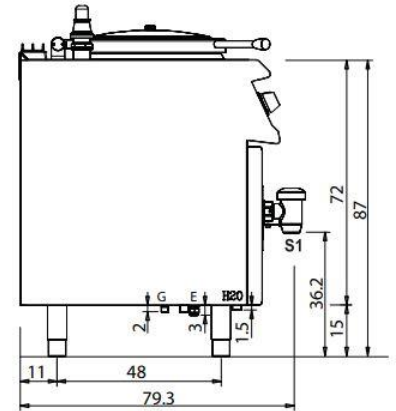

D73/10PEI05 Indirect verwarmd	9,8 kW 400V	60x73x87	50 Liter	5.284,-
----------------------------------	-------------	----------	----------	---------

D74/10PEI08 Indirect verwarmd	9,8 kW 400V	80x73x87	80 Liter	5.599,-
----------------------------------	-------------	----------	----------	---------

D73/10 PGI05

D73/10 PGD05

D74/10 PGD08

D74/10 PGI08

D73/10 PEI05

D74/10 PEI08

700 Lijn- Kantelbare Braadplannen Gas & Elektrisch

Typenummer:	kW/Voltage	Afmetingen in cm:	Capaciteit:	Prijs:
RVS Tank: D74/10KBGI	Gas 14 + 0,2 kW + 230V	80x73x87	43 Lt.	4.638,-
RVS Tank: D74/10KBEI	10 kW 400V	80x73x87	43 Lt.	4.720,-
Stalen Tank: D74/10KBG	Gas 14 + 0,2 kW 230V	80x73x87	43 Lt.	4.190,-
Stalen Tank: D74/10KBE	10 kW 400V	80x73x87	43 Lt.	4.273,-