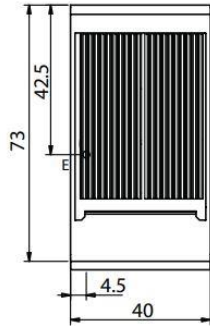

D74/10 CPG

D72/10 CPGM

D74/10 CPGM

700 Lijn- Stoom Grill Gas & Elektrisch

Typenummer:	kW/Voltage	Afmetingen in cm:	Prijs:
 D72/10GG	8 kW	40x73x87	2.176,-
 D74/10GG	16 kW	80x73x87	3.352,-
 D72/10TGEW	4,08 kW 400V	40x73x25	2.065,-
 D74/10TGEW	8,16 kW 400V	80x73x25	3.367,-
 D72/10GEW	4,08 kW 400V	40x73x87	2.326,-
 D74/10GEW	8,16 kW 400V	80x73x87	3.721,-
 D72/10GEP	7,8 kW 400V	40x73x87	2.210,-
 D74/10GEP	15,6 kW 400V	80x73x87	3.355,-

D72/10 GEP

D74/10 GEP

(D) 72/10 TGEW

(D) 74/10 TGEW

(D) 72/10 GEW

(D) 74/10 GEW

700 Lijn- Lava Steen Grill & accessoires

Typenummer:	kW	Afmetingen in cm:	Type:	Prijs:
 D72/10TPLGP D74/10/TPLGP	10 kW 20kW	40x73x25 80x73x25		2.281,- 3.361,-
 D72/10PLGP D74/10PLGP	10 kW 20 kW	40x73x87 80x73x87		2.427,- 3.636,-
 7GPC40 7GPC80	Bij D72/10 inbegrepen Bij D74/10 inbegrepen	39x49 79x49	RVS- Vlees INOX RVS- Vlees INOX	266,- 402,-
 7GPI40 7GPI80		39x49 79x49	RVS- Vis INOX RVS- Vis INOX	264,- 402,-
 7GPCI80		79x49	RVS- Vlees/Vis INOX	402,-
 7GPCG40 7GPCG80		39x49 79x49	Gietijzer- Vlees/Vis Gietijzer- Vlees/Vis	246,- 424,-