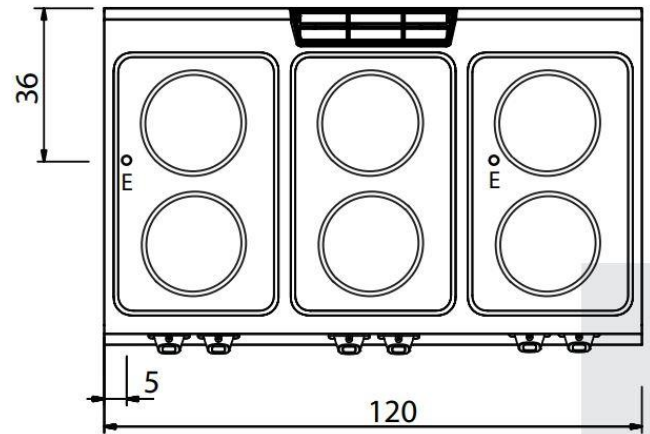

D72/10 TCIW

D72/10 TCI

D74/10 TCI

700 Lijn- Kooktoestellen Elektrisch

	Typenummer:	kW/Voltage	Afmetingen in cm:		Prijs:
	D72/10TCEPT D72/10CEPT	5.2 kW 400V 5.2 kW 400V	40x73x25 40x73x87 -open onderstel	2  Ø 22	1.228,- 1.521,-
	D74/10TCEPT D74/10CEPT	10.4 kW 400V 10.4 kW 400V	80x73x25 80x73x87 -open onderstel	4  Ø 22	1.771,- 2.133,-
	D76/10TCEPT D76/10CEPT	15.6 kW 400V 15.6 kW 400V	120x73x25 120x73x87 -open onderstel	6  Ø 22	2.373,- 2.798,-
	D72/10TCEPQ D72/10CEPQ	5.2 kW 400V 5.2 kW 400V	40x73x25 40x73x87 -open onderstel	2  22 x 22	1.551,- 1.843,-
	D74/10TCEPQ D74/10CEPQ	10.4 kW 400V 10.4 kW 400V	80x73x25 80x73x87 -open onderstel	4  22 x 22	2.405,- 2.766,-

**D72/10 TCEPT
D72/10 TCEPQ**

**D74/10 TCEPT
D74/10 TCEPQ**

D76/10 TCEPT

**D72/10 CEPT
D72/10 CEPQ**

**D74/10 CEPT
D74/10 CEPQ**

D76/10 TCEPT

700 Lijn- Fornuizen Elektrisch

Typenummer:	kW/Voltage	Afmetingen in cm:		Prijs:
D74/10CEEPT	10.4 + 6 kW 400V	80x73x87	4  Ø 22	3.608,-
D74/10CEEPQ	10.4 + 6 kW 400V	80x73x87	4  22 x 22	4.241,-
D76/10CEEPT	15.6 + 6 kW 400V	120x73x87	6  Ø 22	5.303,-

D74/10 CEEPT
D74/10 CEEPQ

- Ronde plaat
- Vierkante plaat

700 Lijn- Gloeiplaat kooktoestellen Elektrisch

Typenummer:	kW/Voltage	Afmetingen in cm:		Prijs:
 <p>D74/10TCTE</p>	10 kW 400V	80x73x25		3.536,-
 <p>D74/10CTE</p>	10 kW 400V	80x73x87		3.999,-
 <p>D74/10CTEE</p>	10 + 6 kW 400V Met Oven Incl. rooster 2/1 GN	80x73x87		5.920,-