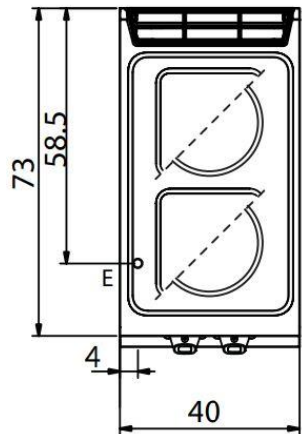

Met waterafvoer

700 Lijn- Kooktoestellen Gas

Typenummer:	kW	Afmetingen in cm:		Prijs:
 D72/10TCG	9,1 kW	40x73x23		1.365,-
 D74/10TCG	18,2 kW	80x73x26		2.013,-
 D76/10TCG	27,3 kW	120x73x25		2.976,-
 D72/10CG	9,1 kW	40x73x87		1.710,-
 D74/10CG	18,2 kW	80x73x87		2454,-
 D76/10CG	27,3 kW	120x73x87		3.519,-

D72/10 TCIW

D72/10 TCI

D74/10 TCI

700 Lijn- Kooktoestellen Elektrisch

	Typenummer:	kW/Voltage	Afmetingen in cm:		Prijs:
	D72/10TCEPT D72/10CEPT	5.2 kW 400V 5.2 kW 400V	40x73x25 40x73x87 -open onderstel	2  Ø 22	1.228,- 1.521,-
	D74/10TCEPT D74/10CEPT	10.4 kW 400V 10.4 kW 400V	80x73x25 80x73x87 -open onderstel	4  Ø 22	1.771,- 2.133,-
	D76/10TCEPT D76/10CEPT	15.6 kW 400V 15.6 kW 400V	120x73x25 120x73x87 -open onderstel	6  Ø 22	2.373,- 2.798,-
	D72/10TCEPQ D72/10CEPQ	5.2 kW 400V 5.2 kW 400V	40x73x25 40x73x87 -open onderstel	2  22 x 22	1.551,- 1.843,-
	D74/10TCEPQ D74/10CEPQ	10.4 kW 400V 10.4 kW 400V	80x73x25 80x73x87 -open onderstel	4  22 x 22	2.405,- 2.766,-

**D72/10 TCEPT
D72/10 TCEPQ**

**D74/10 TCEPT
D74/10 TCEPQ**

D76/10 TCEPT

**D72/10 CEPT
D72/10 CEPQ**

**D74/10 CEPT
D74/10 CEPQ**

D76/10 TCEPT

700 Lijn- Fornuizen Elektrisch

Typenummer:	kW/Voltage	Afmetingen in cm:		Prijs:
D74/10CEEPT	10.4 + 6 kW 400V	80x73x87	4  Ø 22	3.608,-
D74/10CEEPQ	10.4 + 6 kW 400V	80x73x87	4  22 x 22	4.241,-
D76/10CEEPT	15.6 + 6 kW 400V	120x73x87	6  Ø 22	5.303,-

D74/10 CEEPT
D74/10 CEEPQ

- Ronde plaat
- Vierkante plaat

700 Lijn- Gloeiplaat kooktoestellen Elektrisch

Typenummer:	kW/Voltage	Afmetingen in cm:		Prijs:
 <p>D74/10TCTE</p>	10 kW 400V	80x73x25		3.536,-
 <p>D74/10CTE</p>	10 kW 400V	80x73x87		3.999,-
 <p>D74/10CTEE</p>	10 + 6 kW 400V Met Oven Incl. rooster 2/1 GN	80x73x87		5.920,-