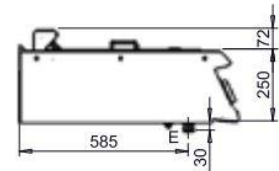

D74/10 CPG

D72/10 CPGM

D74/10 CPGM

700 Lijn- Stoom Grill Gas & Elektrisch

Typenummer:	kW/Voltage	Afmetingen in cm:	Prijs:
 D72/10GG	8 kW	40x73x87	2.176,-
 D74/10GG	16 kW	80x73x87	3.352,-
 D72/10TGEW	4,08 kW 400V	40x73x25	2.065,-
 D74/10TGEW	8,16 kW 400V	80x73x25	3.367,-
 D72/10GEW	4,08 kW 400V	40x73x87	2.326,-
 D74/10GEW	8,16 kW 400V	80x73x87	3.721,-
 D72/10GEP	7,8 kW 400V	40x73x87	2.210,-
 D74/10GEP	15,6 kW 400V	80x73x87	3.355,-

D72/10 GEP

D74/10 GEP

(D) 72/10 TGEW

(D) 74/10 TGEW

(D) 72/10 GEW

(D) 74/10 GEW

700 Lijn- Lava Steen Grill & accessoires

Typenummer:	kW	Afmetingen in cm:	Type:	Prijs:
 D72/10TPLGP D74/10/TPLGP	10 kW 20kW	40x73x25 80x73x25		2.281,- 3.361,-
 D72/10PLGP D74/10PLGP	10 kW 20 kW	40x73x87 80x73x87		2.427,- 3.636,-
 7GPC40 7GPC80	Bij D72/10 inbegrepen Bij D74/10 inbegrepen	39x49 79x49	RVS- Vlees INOX RVS- Vlees INOX	266,- 402,-
 7GPI40 7GPI80		39x49 79x49	RVS- Vis INOX RVS- Vis INOX	264,- 402,-
 7GPCI80		79x49	RVS- Vlees/Vis INOX	402,-
 7GPCG40 7GPCG80		39x49 79x49	Gietijzer- Vlees/Vis Gietijzer- Vlees/Vis	246,- 424,-