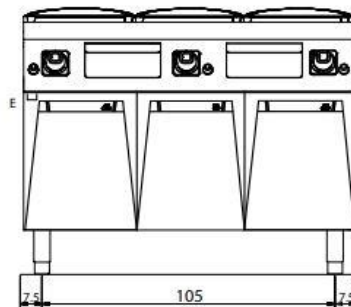

D76/10 FT.G...