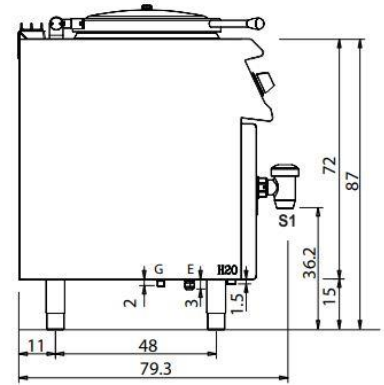

D73/10PEI05 Indirect verwarmd	9,8 kW 400V	60x73x87	50 Liter	5.284,-
----------------------------------	-------------	----------	----------	---------

D74/10PEI08 Indirect verwarmd	9,8 kW 400V	80x73x87	80 Liter	5.599,-
----------------------------------	-------------	----------	----------	---------

D73/10 PGI05

D73/10 PGD05

D74/10 PGD08

D74/10 PGI08

D73/10 PEI05

D74/10 PEI08

700 Lijn- Kantelbare Braadplannen Gas & Elektrisch

Typenummer:	kW/Voltage	Afmetingen in cm:	Capaciteit:	Prijs:
RVS Tank: D74/10KBGI	Gas 14 + 0,2 kW + 230V	80x73x87	43 Lt.	4.638,-
RVS Tank: D74/10KBEI	10 kW 400V	80x73x87	43 Lt.	4.720,-
Stalen Tank: D74/10KBG	Gas 14 + 0,2 kW 230V	80x73x87	43 Lt.	4.190,-
Stalen Tank: D74/10KBE	10 kW 400V	80x73x87	43 Lt.	4.273,-