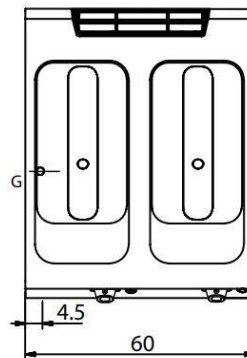

700 Lijn- Bakplaten Elektrisch

	Typennummer:	kW/Voltage	Afmetingen in cm:	Oppervlakte:	Prijs:
	D72/10TFTE	5,4 kW 400V	40x73x25	Vlak	1.735,-
	D73/10TFTE	7,5 kW 400V	60x73x25	Vlak	2.022,-
	D74/10TFTE	10,8 kW 400V	80x73x25	Vlak	2.460,-
	D76/10TFTE	16,2 kW 400V	120x73x25	Vlak	4.120,-
	D72/10TFTER	5,4 kW 400V	40x73x25	Geribd	1.789,-
	D73/10TFTER	7,5 kW 400V	60x73x25	Geribd	2.109,-
	D74/10TFTER	10,8 kW 400V	80x73x25	Geribd	2.597,-
	D73/10TFETE1/3R	7,5 kW 400V	60x73x25	1/3 Geribd	2.082,-
	D74/10TFETE1/3R	10,8 kW 400V	80x73x25	1/3 Geribd	2.574,-
	D76/10TFETE1/3R	16,2 kW 400V	120x73x25	1/3 Geribd	4.532,-
	D72/10FTE	5,4 kW 400V	40x73x87	Vlak	2.021,-
	D73/10FTE	7,5 kW 400V	60x73x87	Vlak	2.333,-
	D74/10FTE	10,8 kW 400V	80x73x87	Vlak	2.853,-
	D76/10FTE	16,2 kW 400V	120x73x87	Vlak	4.666,-
	D72/10FTER	5,4 kW 400V	40x73x87	Geribd	2.075,-
	D73/10FTER	7,5 kW 400V	60x73x87	Geribd	2.420,-
	D74/10FTER	10,8 kW 400V	80x73x87	Geribd	2.951,-
	D73/10/FTE1/3R	7,5 kW 400V	60x73x87	1/3 Geribd	2.393,-
	D74/10/FTE1/3R	10,8 kW 400V	80x73x87	1/3 Geribd	2.929,-
	D76/10/FTE1/3R	16,2 kW 400V	120x73x87	1/3 Geribd	5.078,-

D72.../10 FRG

D73.../10 FRG

D74.../10 FRG

700 Lijn- Friteuses Accessoires

Typenummer:	Afmetingen in cm:	Capaciteit:	Prijs:
 CR0599830 2 Manden set.	11x36x12	10/15 Lt.	119,-
 7BRO	Opvangbak met zeef	10/15 Lt.	132,-
 CA 40/10 CA 60/10	Verticale uitblaas h= 22 cm h= 22 cm	40 cm 60 cm	165,- 179,-