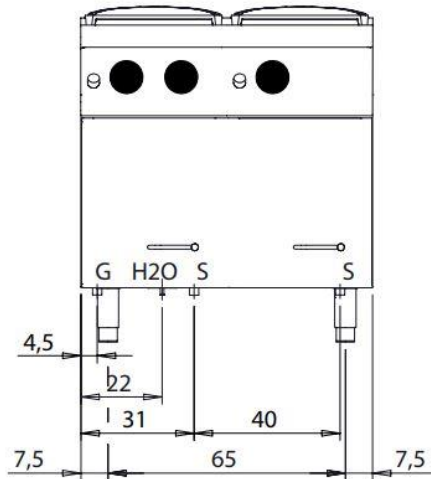

D74/10 CPG

D72/10 CPGM

D74/10 CPGM

700 Lijn- Stoom Grill Gas & Elektrisch

Typenummer:	kW/Voltage	Afmetingen in cm:	Prijs:
 D72/10GG	8 kW	40x73x87	2.176,-
 D74/10GG	16 kW	80x73x87	3.352,-
 D72/10TGEW	4,08 kW 400V	40x73x25	2.065,-
 D74/10TGEW	8,16 kW 400V	80x73x25	3.367,-
 D72/10GEW	4,08 kW 400V	40x73x87	2.326,-
 D74/10GEW	8,16 kW 400V	80x73x87	3.721,-
 D72/10GEP	7,8 kW 400V	40x73x87	2.210,-
 D74/10GEP	15,6 kW 400V	80x73x87	3.355,-