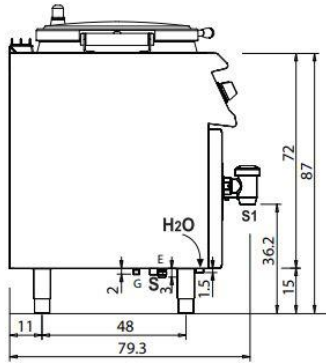

D73/10 PGI05

D73/10 PGD05

D74/10 PGD08

D74/10 PGI08

D73/10 PEI05

D74/10 PEI08

700 Lijn- Kantelbare Braadplannen Gas & Elektrisch

Typenummer:	kW/Voltage	Afmetingen in cm:	Capaciteit:	Prijs:
RVS Tank: D74/10KBGI	Gas 14 + 0,2 kW + 230V	80x73x87	43 Lt.	4.638,-
RVS Tank: D74/10KBEI	10 kW 400V	80x73x87	43 Lt.	4.720,-
Stalen Tank: D74/10KBG	Gas 14 + 0,2 kW 230V	80x73x87	43 Lt.	4.190,-
Stalen Tank: D74/10KBE	10 kW 400V	80x73x87	43 Lt.	4.273,-

D74/10 KBG ...

D74/10 KBE ...

700 Lijn- Au Bain-Marie Gas & Elektrisch

Typenummer:	kW/Voltage	Afmetingen in cm:	Inhoud:	Prijs:
 D72/10TCBG D72/10TCBE	3 kW Gas 1.8 kW 230V	40x73x25 40x73x25	1 x Gn 1/1 1 x Gn 1/1	1.354,- 1.404,-
 D74/10TCBG D74/10TCBE	6 kW Gas 5.4 kW 400V	80x73x25 80x73x25	2 x Gn 1/1 2 x Gn 1/1	1.667,- 1.826,-
 D72/10CBG D72/10CBE	3 kW Gas 1.8 kW 230V	40x73x87 40x73x87	1 x Gn 1/1 1 x Gn 1/1	1.588,- 1.645,-
 D74/10CBG D74/10CBE	6 kW Gas 5.4 kW 400V	80x73x87 80x73x87	2 x Gn 1/1 2 x Gn 1/1	1.949,- 2.114,-