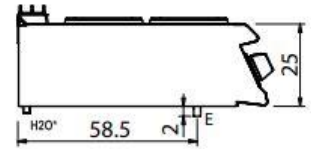

Met waterafvoer

700 Lijn- Kooktoestellen Gas

Typenummer:	kW	Afmetingen in cm:		Prijs:
 D72/10TCG	9,1 kW	40x73x23		1.365,-
 D74/10TCG	18,2 kW	80x73x26		2.013,-
 D76/10TCG	27,3 kW	120x73x25		2.976,-
 D72/10CG	9,1 kW	40x73x87		1.710,-
 D74/10CG	18,2 kW	80x73x87		2454,-
 D76/10CG	27,3 kW	120x73x87		3.519,-

D72/10 CG

D74/10 CG

D76/10 CG

**D74/10 CGG
D74/10 CGG**

**D76/10 CGG D76/10 CGGE
D76/10 CGE D76/10 CGEE**

D76/10 CGGFL

700 Lijn- Inductie Kooktoestellen

Typenummer:	kW/Voltage	Afmetingen in cm:		Prijs:
 D72/10TCI	7 kW 400V	40x73x25	 Ø 23	6.991,-
 D74/10TCI	14 kW 400V	80x73x25	 Ø 23	10.873,-
 D72/10GCI	7 kW 400V	40x73x87	 Ø 23	7.278,-
 D74/10GCI	14 kW 400V	80x73x87	 Ø 23	11.260,-

D72/10 TCIW

D72/10 TCI

D74/10 TCI

700 Lijn- Kooktoestellen Elektrisch

	Typenummer:	kW/Voltage	Afmetingen in cm:		Prijs:
	D72/10TCEPT D72/10CEPT	5.2 kW 400V 5.2 kW 400V	40x73x25 40x73x87 -open onderstel	2  Ø 22	1.228,- 1.521,-
	D74/10TCEPT D74/10CEPT	10.4 kW 400V 10.4 kW 400V	80x73x25 80x73x87 -open onderstel	4  Ø 22	1.771,- 2.133,-
	D76/10TCEPT D76/10CEPT	15.6 kW 400V 15.6 kW 400V	120x73x25 120x73x87 -open onderstel	6  Ø 22	2.373,- 2.798,-
	D72/10TCEPQ D72/10CEPQ	5.2 kW 400V 5.2 kW 400V	40x73x25 40x73x87 -open onderstel	2  22 x 22	1.551,- 1.843,-
	D74/10TCEPQ D74/10CEPQ	10.4 kW 400V 10.4 kW 400V	80x73x25 80x73x87 -open onderstel	4  22 x 22	2.405,- 2.766,-

**D72/10 TCEPT
D72/10 TCEPQ**

**D74/10 TCEPT
D74/10 TCEPQ**

D76/10 TCEPT

**D72/10 CEPT
D72/10 CEPQ**

**D74/10 CEPT
D74/10 CEPQ**

D76/10 TCEPT

700 Lijn- Fornuizen Elektrisch

Typenummer:	kW/Voltage	Afmetingen in cm:		Prijs:
D74/10CEEPT	10.4 + 6 kW 400V	80x73x87	4  Ø 22	3.608,-
D74/10CEEPQ	10.4 + 6 kW 400V	80x73x87	4  22 x 22	4.241,-
D76/10CEEPT	15.6 + 6 kW 400V	120x73x87	6  Ø 22	5.303,-