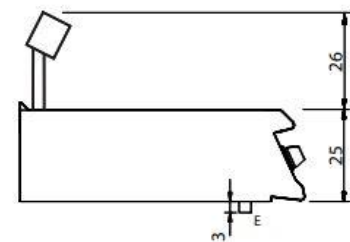

D72/10 TSPE

D72/10 SPE

700 Lijn- Neutrale Units

	Typenummer:	Afmetingen in cm:	Prijs:
	D71/10TEN D72/10TEN D73/10TEN D74/10TEN	20x73x25 40x73x25 60x73x25 80x73x25	582,- 714,- 832,- 942,-
	D71/10EN D72/10EN D73/10EN D74/10EN	20x73x87 40x73x87 60x73x87 80x73x87	815,- 1010,- 1152,- 1307,-
	D72/10TENC D73/10TENC D74/10TENC	40x73x25 Met lade 60x73x25 Met lade 80x73x25 Met twee laden	922,- 1046,- 1177,-
	D72/10ENC D73/10ENC D74/10ENC	40x73x87 Met lade 60x73x87 Met lade 80x73x87 Met twee laden	1217,- 1366,- 1542,-