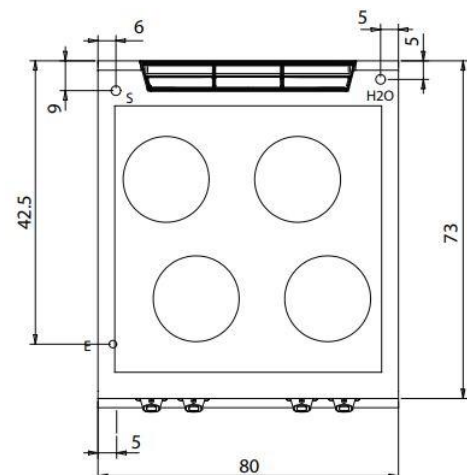

Thermostatisch van 50° tot 400° instelbaar

D74/10 TCTE

D74/10 CTEE

D74/10 CTEE

700 Lijn- Gloeiplaat Kooktoestellen Gas

Typenummer:	kW	Afmetingen in cm:	Prijs:
 D74/10TCTG	12 kW	80x73x25	2.144,-
 D74/10TCTGDX	6 + 1 x 5,6 kW 1x 3,5 kW	80x73x25	2.675,-
 D74/10CTG	12 kW	80x73x87	2.697,-
 D74/10CTGDX	6 + 1 x 5,6 kW 1x 3,5 kW	80x73x87	3.009,-
 D74/10CTGG	12 + 8 kW	80x73x87	4.208,-
 D74/10CTGGDX	6 + 1 x 5,6 kW 1x 3,5 kW + 8 kW Oven	80x73x87	4.519,-
 D76/10CTGG	12 + 1 x 5,6 kW 1x 3,5 kW +8 kW Oven	120x73x87	5.161,-