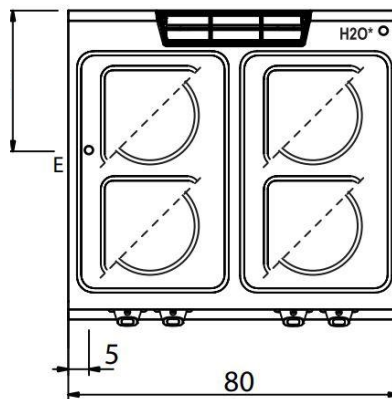

D72/10 TCIW

D72/10 TCI

D74/10 TCI

700 Lijn- Kooktoestellen Elektrisch

	Typenummer:	kW/Voltage	Afmetingen in cm:		Prijs:
	D72/10TCEPT D72/10CEPT	5.2 kW 400V 5.2 kW 400V	40x73x25 40x73x87 -open onderstel	2  Ø 22	1.228,- 1.521,-
	D74/10TCEPT D74/10CEPT	10.4 kW 400V 10.4 kW 400V	80x73x25 80x73x87 -open onderstel	4  Ø 22	1.771,- 2.133,-
	D76/10TCEPT D76/10CEPT	15.6 kW 400V 15.6 kW 400V	120x73x25 120x73x87 -open onderstel	6  Ø 22	2.373,- 2.798,-
	D72/10TCEPQ D72/10CEPQ	5.2 kW 400V 5.2 kW 400V	40x73x25 40x73x87 -open onderstel	2  22 x 22	1.551,- 1.843,-
	D74/10TCEPQ D74/10CEPQ	10.4 kW 400V 10.4 kW 400V	80x73x25 80x73x87 -open onderstel	4  22 x 22	2.405,- 2.766,-

**D72/10 TCEPT
D72/10 TCEPQ**

**D74/10 TCEPT
D74/10 TCEPQ**

D76/10 TCEPT

**D72/10 CEPT
D72/10 CEPQ**

**D74/10 CEPT
D74/10 CEPQ**

D76/10 TCEPT

700 Lijn- Fornuizen Elektrisch

Typenummer:	kW/Voltage	Afmetingen in cm:		Prijs:
D74/10CEEPT	10.4 + 6 kW 400V	80x73x87	4  Ø 22	3.608,-
D74/10CEEPQ	10.4 + 6 kW 400V	80x73x87	4  22 x 22	4.241,-
D76/10CEEPT	15.6 + 6 kW 400V	120x73x87	6  Ø 22	5.303,-

D74/10 CEEPT
D74/10 CEEPQ

- Ronde plaat
- Vierkante plaat

700 Lijn- Gloeiplaat kooktoestellen Elektrisch

Typenummer:	kW/Voltage	Afmetingen in cm:		Prijs:
 <p>D74/10TCTE</p>	10 kW 400V	80x73x25		3.536,-
 <p>D74/10CTE</p>	10 kW 400V	80x73x87		3.999,-
 <p>D74/10CTEE</p>	10 + 6 kW 400V Met Oven Incl. rooster 2/1 GN	80x73x87		5.920,-