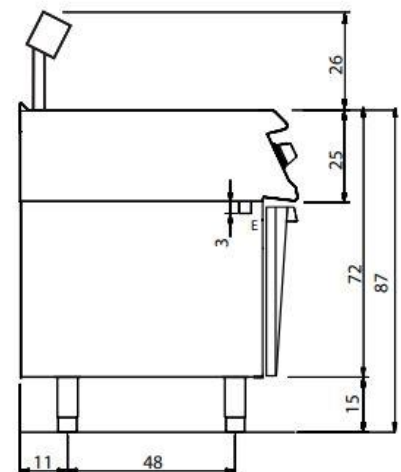

700 Lijn- Braad Multi Pan & Warmhouders

Typenummer:	kW/Voltage	Afmetingen in cm:	Capaciteit:	Prijs:
 D72/10KBEF D73/10KBEF	4,05 kW 400V 8,1 kW 400V	40x73x87 60x73x87	13 Liter 21 Liter	2.843,- 3.589,-
 D72/10TSPE	2 kW 230 V	40x73x25	GN1/1	1.235,-
 D72/10SPE	2 kW 230V	40x73x87	GN1/1	1.463,-

D72/10 TSPE

D72/10 SPE

700 Lijn- Neutrale Units

	Typenummer:	Afmetingen in cm:	Prijs:
	D71/10TEN D72/10TEN D73/10TEN D74/10TEN	20x73x25 40x73x25 60x73x25 80x73x25	582,- 714,- 832,- 942,-
	D71/10EN D72/10EN D73/10EN D74/10EN	20x73x87 40x73x87 60x73x87 80x73x87	815,- 1010,- 1152,- 1307,-
	D72/10TENC D73/10TENC D74/10TENC	40x73x25 Met lade 60x73x25 Met lade 80x73x25 Met twee laden	922,- 1046,- 1177,-
	D72/10ENC D73/10ENC D74/10ENC	40x73x87 Met lade 60x73x87 Met lade 80x73x87 Met twee laden	1217,- 1366,- 1542,-