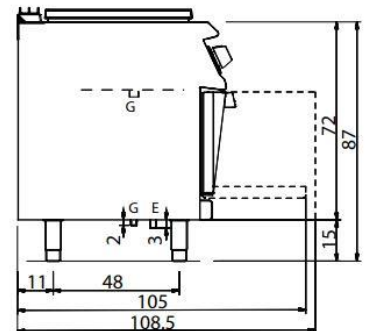

D74/10 CTGGDX