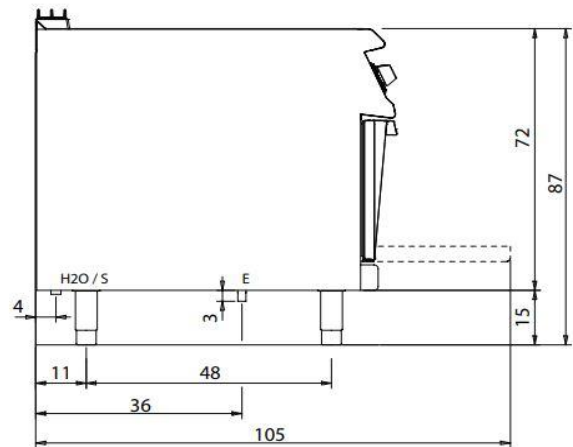

D72/10 TCIW

D72/10 TCI

D74/10 TCI

700 Lijn- Kooktoestellen Elektrisch

	Typenummer:	kW/Voltage	Afmetingen in cm:		Prijs:
	D72/10TCEPT D72/10CEPT	5.2 kW 400V 5.2 kW 400V	40x73x25 40x73x87 -open onderstel	2  Ø 22	1.228,- 1.521,-
	D74/10TCEPT D74/10CEPT	10.4 kW 400V 10.4 kW 400V	80x73x25 80x73x87 -open onderstel	4  Ø 22	1.771,- 2.133,-
	D76/10TCEPT D76/10CEPT	15.6 kW 400V 15.6 kW 400V	120x73x25 120x73x87 -open onderstel	6  Ø 22	2.373,- 2.798,-
	D72/10TCEPQ D72/10CEPQ	5.2 kW 400V 5.2 kW 400V	40x73x25 40x73x87 -open onderstel	2  22 x 22	1.551,- 1.843,-
	D74/10TCEPQ D74/10CEPQ	10.4 kW 400V 10.4 kW 400V	80x73x25 80x73x87 -open onderstel	4  22 x 22	2.405,- 2.766,-

D74/10 CEEPT
D74/10 CEEPQ

- Ronde plaat
- Vierkante plaat

700 Lijn- Gloeiplaat kooktoestellen Elektrisch

Typenummer:	kW/Voltage	Afmetingen in cm:		Prijs:
 <p>D74/10TCTE</p>	10 kW 400V	80x73x25		3.536,-
 <p>D74/10CTE</p>	10 kW 400V	80x73x87		3.999,-
 <p>D74/10CTEE</p>	10 + 6 kW 400V Met Oven Incl. rooster 2/1 GN	80x73x87		5.920,-

Thermostatisch van 50° tot 400° instelbaar

D74/10 TCTE

D74/10 CTEE

D74/10 CTEE

700 Lijn- Gloeiplaat Kooktoestellen Gas

Typenummer:	kW	Afmetingen in cm:	Prijs:
 D74/10TCTG	12 kW	80x73x25	2.144,-
 D74/10TCTGDX	6 + 1 x 5,6 kW 1x 3,5 kW	80x73x25	2.675,-
 D74/10CTG	12 kW	80x73x87	2.697,-
 D74/10CTGDX	6 + 1 x 5,6 kW 1x 3,5 kW	80x73x87	3.009,-
 D74/10CTGG	12 + 8 kW	80x73x87	4.208,-
 D74/10CTGGDX	6 + 1 x 5,6 kW 1x 3,5 kW + 8 kW Oven	80x73x87	4.519,-
 D76/10CTGG	12 + 1 x 5,6 kW 1x 3,5 kW +8 kW Oven	120x73x87	5.161,-

	Typenummer:	kW/Voltage	Afmetingen in cm:		Prijs:
	D72/10TVTC	5 kW 400V	40x73x25	2  Ø 23	1.736,-
	D74/10TVTC	10.4 kW 400V	80x73x25	4  Ø 23	2.738,-
	D72/10VTC	5 kW 400V	40x73x87	2  Ø 23	1.970,-
	D74/10VTC	10.4 kW 400V	80x73x87	4  Ø 23	3.027,-
	D74/10VTCE	10 + 6 kW 400V Oven met verchroomd rooster 2/1 GN	80x73x87	4  Ø 23	4.981,-