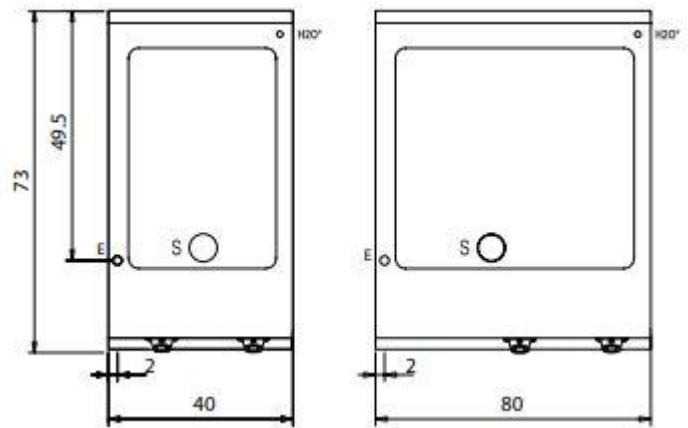

D72/10 TSPE

D72/10 SPE

700 Lijn- Neutrale Units

	Typenummer:	Afmetingen in cm:	Prijs:
	D71/10TEN D72/10TEN D73/10TEN D74/10TEN	20x73x25 40x73x25 60x73x25 80x73x25	582,- 714,- 832,- 942,-
	D71/10EN D72/10EN D73/10EN D74/10EN	20x73x87 40x73x87 60x73x87 80x73x87	815,- 1010,- 1152,- 1307,-
	D72/10TENC D73/10TENC D74/10TENC	40x73x25 Met lade 60x73x25 Met lade 80x73x25 Met twee laden	922,- 1046,- 1177,-
	D72/10ENC D73/10ENC D74/10ENC	40x73x87 Met lade 60x73x87 Met lade 80x73x87 Met twee laden	1217,- 1366,- 1542,-