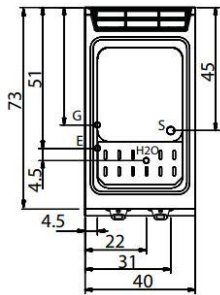

D74/10 CPG

D72/10 CPGM

D74/10 CPGM

700 Lijn- Stoom Grill Gas & Elektrisch

Typenummer:	kW/Voltage	Afmetingen in cm:	Prijs:
 D72/10GG	8 kW	40x73x87	2.176,-
 D74/10GG	16 kW	80x73x87	3.352,-
 D72/10TGEW	4,08 kW 400V	40x73x25	2.065,-
 D74/10TGEW	8,16 kW 400V	80x73x25	3.367,-
 D72/10GEW	4,08 kW 400V	40x73x87	2.326,-
 D74/10GEW	8,16 kW 400V	80x73x87	3.721,-
 D72/10GEP	7,8 kW 400V	40x73x87	2.210,-
 D74/10GEP	15,6 kW 400V	80x73x87	3.355,-

D72/10 GEP

D74/10 GEP

(D) 72/10 TGEW

(D) 74/10 TGEW

(D) 72/10 GEW

(D) 74/10 GEW

700 Lijn- Lava Steen Grill & accessoires

Typenummer:	kW	Afmetingen in cm:	Type:	Prijs:
 D72/10TPLGP D74/10/TPLGP	10 kW 20kW	40x73x25 80x73x25		2.281,- 3.361,-
 D72/10PLGP D74/10PLGP	10 kW 20 kW	40x73x87 80x73x87		2.427,- 3.636,-
 7GPC40 7GPC80	Bij D72/10 inbegrepen Bij D74/10 inbegrepen	39x49 79x49	RVS- Vlees INOX RVS- Vlees INOX	266,- 402,-
 7GPI40 7GPI80		39x49 79x49	RVS- Vis INOX RVS- Vis INOX	264,- 402,-
 7GPCI80		79x49	RVS- Vlees/Vis INOX	402,-
 7GPCG40 7GPCG80		39x49 79x49	Gietijzer- Vlees/Vis Gietijzer- Vlees/Vis	246,- 424,-