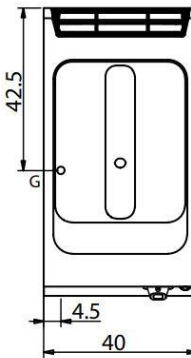

700 Lijn- Bakplaten Elektrisch

	Typennummer:	kW/Voltage	Afmetingen in cm:	Oppervlakte:	Prijs:
	D72/10TFTE	5,4 kW 400V	40x73x25	Vlak	1.735,-
	D73/10TFTE	7,5 kW 400V	60x73x25	Vlak	2.022,-
	D74/10TFTE	10,8 kW 400V	80x73x25	Vlak	2.460,-
	D76/10TFTE	16,2 kW 400V	120x73x25	Vlak	4.120,-
	D72/10TFTER	5,4 kW 400V	40x73x25	Geribd	1.789,-
	D73/10TFTER	7,5 kW 400V	60x73x25	Geribd	2.109,-
	D74/10TFTER	10,8 kW 400V	80x73x25	Geribd	2.597,-
	D73/10TFETE1/3R	7,5 kW 400V	60x73x25	1/3 Geribd	2.082,-
	D74/10TFETE1/3R	10,8 kW 400V	80x73x25	1/3 Geribd	2.574,-
	D76/10TFETE1/3R	16,2 kW 400V	120x73x25	1/3 Geribd	4.532,-
	D72/10FTE	5,4 kW 400V	40x73x87	Vlak	2.021,-
	D73/10FTE	7,5 kW 400V	60x73x87	Vlak	2.333,-
	D74/10FTE	10,8 kW 400V	80x73x87	Vlak	2.853,-
	D76/10FTE	16,2 kW 400V	120x73x87	Vlak	4.666,-
	D72/10FTER	5,4 kW 400V	40x73x87	Geribd	2.075,-
	D73/10FTER	7,5 kW 400V	60x73x87	Geribd	2.420,-
	D74/10FTER	10,8 kW 400V	80x73x87	Geribd	2.951,-
	D73/10/FTE1/3R	7,5 kW 400V	60x73x87	1/3 Geribd	2.393,-
	D74/10/FTE1/3R	10,8 kW 400V	80x73x87	1/3 Geribd	2.929,-
	D76/10/FTE1/3R	16,2 kW 400V	120x73x87	1/3 Geribd	5.078,-

D72.../10 FRG

D73.../10 FRG

D74.../10 FRG

700 Lijn- Friteuses Accessoires

Typenummer:	Afmetingen in cm:	Capaciteit:	Prijs:
 CR0599830 2 Manden set.	11x36x12	10/15 Lt.	119,-
 7BRO	Opvangbak met zeef	10/15 Lt.	132,-
 CA 40/10 CA 60/10	Verticale uitblaas h= 22 cm h= 22 cm	40 cm 60 cm	165,- 179,-