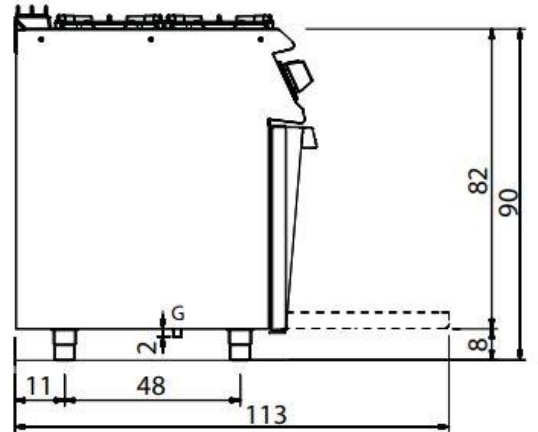

Met waterafvoer

700 Lijn- Kooktoestellen Gas

Typenummer:	kW	Afmetingen in cm:		Prijs:
 D72/10TCG	9,1 kW	40x73x23		1.365,-
 D74/10TCG	18,2 kW	80x73x26		2.013,-
 D76/10TCG	27,3 kW	120x73x25		2.976,-
 D72/10CG	9,1 kW	40x73x87		1.710,-
 D74/10CG	18,2 kW	80x73x87		2454,-
 D76/10CG	27,3 kW	120x73x87		3.519,-

D72/10 CG

D74/10 CG

D76/10 CG

**D74/10 CGG
D74/10 CGG**

**D76/10 CGG D76/10 CGGE
D76/10 CGE D76/10 CGEE**

D76/10 CGGFL

700 Lijn- Inductie Kooktoestellen

Typenummer:	kW/Voltage	Afmetingen in cm:		Prijs:
 D72/10TCI	7 kW 400V	40x73x25	 Ø 23	6.991,-
 D74/10TCI	14 kW 400V	80x73x25	 Ø 23	10.873,-
 D72/10GCI	7 kW 400V	40x73x87	 Ø 23	7.278,-
 D74/10GCI	14 kW 400V	80x73x87	 Ø 23	11.260,-

D72/10 TCIW

D72/10 TCI

D74/10 TCI

700 Lijn- Kooktoestellen Elektrisch

	Typenummer:	kW/Voltage	Afmetingen in cm:		Prijs:
	D72/10TCEPT D72/10CEPT	5.2 kW 400V 5.2 kW 400V	40x73x25 40x73x87 -open onderstel	2  Ø 22	1.228,- 1.521,-
	D74/10TCEPT D74/10CEPT	10.4 kW 400V 10.4 kW 400V	80x73x25 80x73x87 -open onderstel	4  Ø 22	1.771,- 2.133,-
	D76/10TCEPT D76/10CEPT	15.6 kW 400V 15.6 kW 400V	120x73x25 120x73x87 -open onderstel	6  Ø 22	2.373,- 2.798,-
	D72/10TCEPQ D72/10CEPQ	5.2 kW 400V 5.2 kW 400V	40x73x25 40x73x87 -open onderstel	2  22 x 22	1.551,- 1.843,-
	D74/10TCEPQ D74/10CEPQ	10.4 kW 400V 10.4 kW 400V	80x73x25 80x73x87 -open onderstel	4  22 x 22	2.405,- 2.766,-