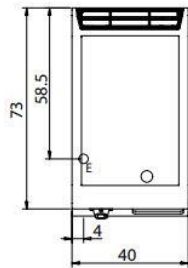

D74/10 FT.E ...