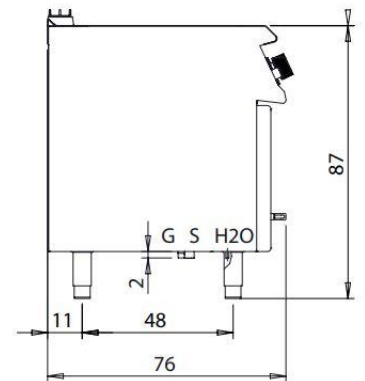

	Typenummer:	kW/Voltage	Afmetingen in cm:		Prijs:
	D72/10TVTC	5 kW 400V	40x73x25	2  Ø 23	1.736,-
	D74/10TVTC	10.4 kW 400V	80x73x25	4  Ø 23	2.738,-
	D72/10VTC	5 kW 400V	40x73x87	2  Ø 23	1.970,-
	D74/10VTC	10.4 kW 400V	80x73x87	4  Ø 23	3.027,-
	D74/10VTCE	10 + 6 kW 400V Oven met verchroomd rooster 2/1 GN	80x73x87	4  Ø 23	4.981,-

D74/10 CPG

D72/10 CPGM

D74/10 CPGM

700 Lijn- Stoom Grill Gas & Elektrisch

Typenummer:	kW/Voltage	Afmetingen in cm:	Prijs:
 D72/10GG	8 kW	40x73x87	2.176,-
 D74/10GG	16 kW	80x73x87	3.352,-
 D72/10TGEW	4,08 kW 400V	40x73x25	2.065,-
 D74/10TGEW	8,16 kW 400V	80x73x25	3.367,-
 D72/10GEW	4,08 kW 400V	40x73x87	2.326,-
 D74/10GEW	8,16 kW 400V	80x73x87	3.721,-
 D72/10GEP	7,8 kW 400V	40x73x87	2.210,-
 D74/10GEP	15,6 kW 400V	80x73x87	3.355,-

D72/10 GEP

D74/10 GEP

(D) 72/10 TGEW

(D) 74/10 TGEW

(D) 72/10 GEW

(D) 74/10 GEW

700 Lijn- Lava Steen Grill & accessoires

Typenummer:	kW	Afmetingen in cm:	Type:	Prijs:
 D72/10TPLGP D74/10/TPLGP	10 kW 20kW	40x73x25 80x73x25		2.281,- 3.361,-
 D72/10PLGP D74/10PLGP	10 kW 20 kW	40x73x87 80x73x87		2.427,- 3.636,-
 7GPC40 7GPC80	Bij D72/10 inbegrepen Bij D74/10 inbegrepen	39x49 79x49	RVS- Vlees INOX RVS- Vlees INOX	266,- 402,-
 7GPI40 7GPI80		39x49 79x49	RVS- Vis INOX RVS- Vis INOX	264,- 402,-
 7GPCI80		79x49	RVS- Vlees/Vis INOX	402,-
 7GPCG40 7GPCG80		39x49 79x49	Gietijzer- Vlees/Vis Gietijzer- Vlees/Vis	246,- 424,-