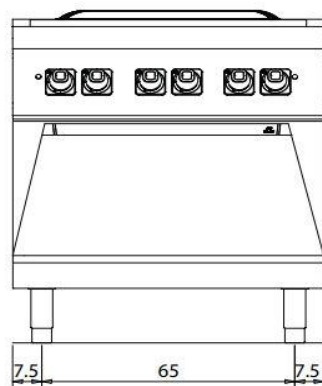

Thermostatisch van 50° tot 400° instelbaar

D74/10 TCTE

D74/10 CTEE

D74/10 CTEE

700 Lijn- Gloeiplaat Kooktoestellen Gas

Typenummer:	kW	Afmetingen in cm:	Prijs:
 D74/10TCTG	12 kW	80x73x25	2.144,-
 D74/10TCTGDX	6 + 1 x 5,6 kW 1x 3,5 kW	80x73x25	2.675,-
 D74/10CTG	12 kW	80x73x87	2.697,-
 D74/10CTGDX	6 + 1 x 5,6 kW 1x 3,5 kW	80x73x87	3.009,-
 D74/10CTGG	12 + 8 kW	80x73x87	4.208,-
 D74/10CTGGDX	6 + 1 x 5,6 kW 1x 3,5 kW + 8 kW Oven	80x73x87	4.519,-
 D76/10CTGG	12 + 1 x 5,6 kW 1x 3,5 kW +8 kW Oven	120x73x87	5.161,-