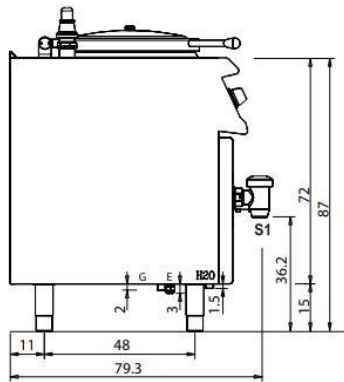

D73/10 PGI05

D73/10 PGD05

D74/10 PGD08

D74/10 PGI08

D73/10 PEI05

D74/10 PEI08

700 Lijn- Kantelbare Braadplannen Gas & Elektrisch

Typenummer:	kW/Voltage	Afmetingen in cm:	Capaciteit:	Prijs:
RVS Tank: D74/10KBGI	Gas 14 + 0,2 kW + 230V	80x73x87	43 Lt.	4.638,-
RVS Tank: D74/10KBEI	10 kW 400V	80x73x87	43 Lt.	4.720,-
Stalen Tank: D74/10KBG	Gas 14 + 0,2 kW 230V	80x73x87	43 Lt.	4.190,-
Stalen Tank: D74/10KBE	10 kW 400V	80x73x87	43 Lt.	4.273,-

D74/10 KBG ...

D74/10 KBE ...

700 Lijn- Au Bain-Marie Gas & Elektrisch

Typenummer:	kW/Voltage	Afmetingen in cm:	Inhoud:	Prijs:
 D72/10TCBG D72/10TCBE	3 kW Gas 1.8 kW 230V	40x73x25 40x73x25	1 x Gn 1/1 1 x Gn 1/1	1.354,- 1.404,-
 D74/10TCBG D74/10TCBE	6 kW Gas 5.4 kW 400V	80x73x25 80x73x25	2 x Gn 1/1 2 x Gn 1/1	1.667,- 1.826,-
 D72/10CBG D72/10CBE	3 kW Gas 1.8 kW 230V	40x73x87 40x73x87	1 x Gn 1/1 1 x Gn 1/1	1.588,- 1.645,-
 D74/10CBG D74/10CBE	6 kW Gas 5.4 kW 400V	80x73x87 80x73x87	2 x Gn 1/1 2 x Gn 1/1	1.949,- 2.114,-