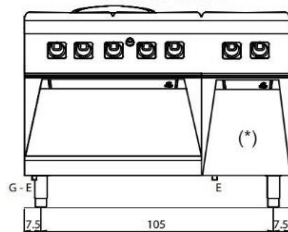

D96/10 CGG
D96/10 CGE
D96/10 CGEE