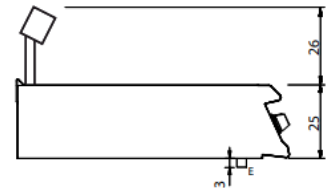

Typennummer:	kW/Voltage	Afmetingen in cm:	Capaciteit:	Prijs:
D93/10KBEF	8,1 kW 400V	60x90x87	21 Liter	3.884,-
D92/10TSPE	2 kW 230 V	40x90x25	GN1/1	1.615,-
D92/10SPE	2 kW 230V	40x90x87	GN1/1	1.993,-