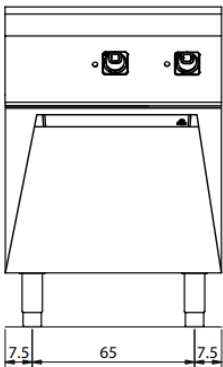

Typennummer:	kW/Voltage	Afmetingen in cm:	Capaciteit:	Prijs:
D93/10KBEF	8,1 kW 400V	60x90x87	21 Liter	3.884,-
D92/10TSPE	2 kW 230 V	40x90x25	GN1/1	1.615,-
D92/10SPE	2 kW 230V	40x90x87	GN1/1	1.993,-

D93/10 KBEF