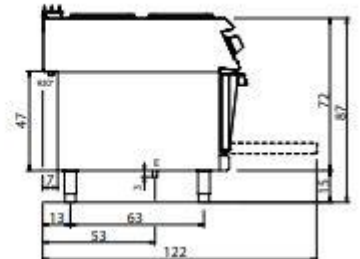

900 Lijn-kooktoestellen Elektrisch

Typenummer:	kW/Voltage	Afmetingen in cm:	Prijs:
D92/10TCEPQ	8 kW 400v	40x90x25	1.924,-
D94/10TCEPQ	16 kW 400 V	80x90x25	3.037,-
D92/10CEPQ	8 kW 400V	40x90x87	2.243,-
D94/10CEPQ	16 kW 400 V	80x90x87	3.438,-
D94/10CEEPQ Met Elektr. Oven	16+8 kW 400 V	80x90x87	5.595,-

D94/10 CEEPQ