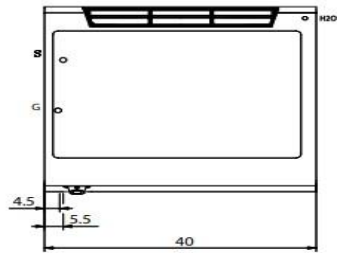

Weinnovate cooking

Prijslijst: 01-08-2021

Excl. btw

Extra Info

D74/10 CBG