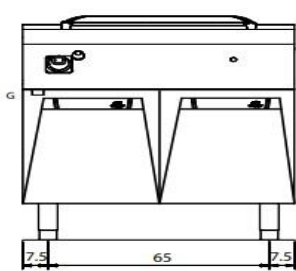

Weinnovate cooking

Prijslijst: 01-08-2021

Excl. btw

Extra Info

D74/10 CBG