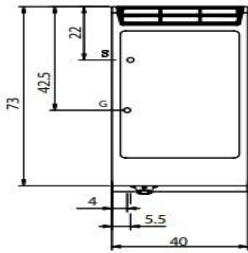

Weinnovate cooking

Prijslijst: 01-08-2021

Excl. btw

Extra Info

D74/10 CBG