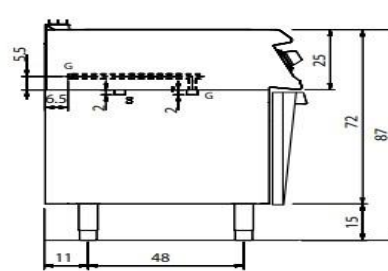

Weinnovate cooking

Prijslijst: 01-08-2021

Excl. btw

Extra Info

D74/10 CBG