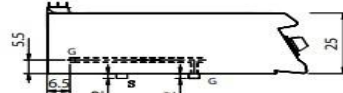

Weinnovate cooking

Prijslijst: 01-08-2021

Excl. btw

Extra Info

D74/10 TCBG