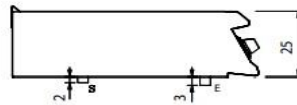

Weinnovate cooking

Prijslijst: 01-08-2021

Excl. btw

Extra Info

D74/10 TCBE