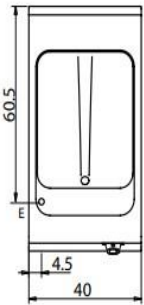

We innovate cooking

Prijslijst: 01-08-2021
Excl. btw

Extra Info

D74.../10 FRE