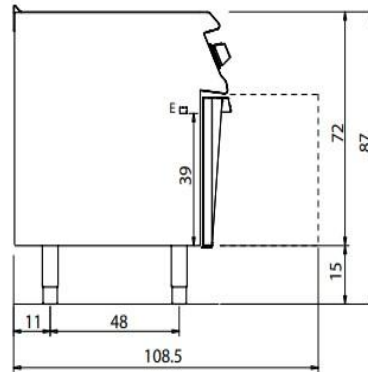

D74.../10 FRE