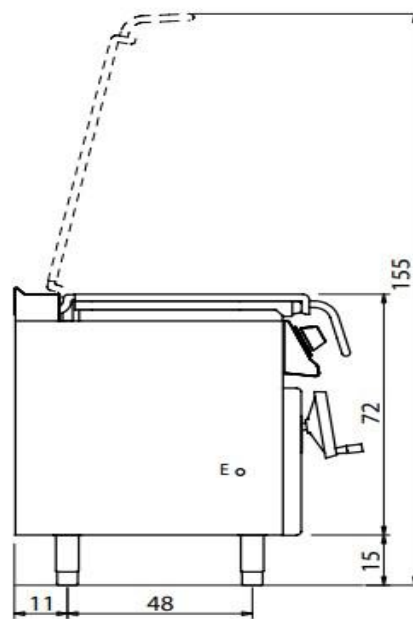

weinnovate cooking

Prijslijst: 01-08-2021

Excl. btw

Extra Info