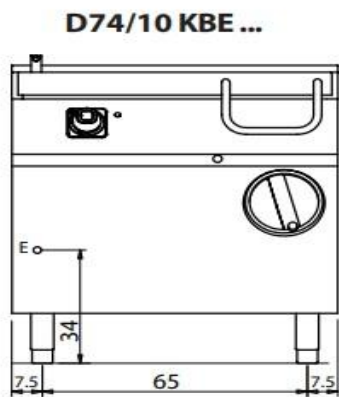

weinnovate cooking

Prijslijst: 01-08-2021

Excl. btw

Extra Info