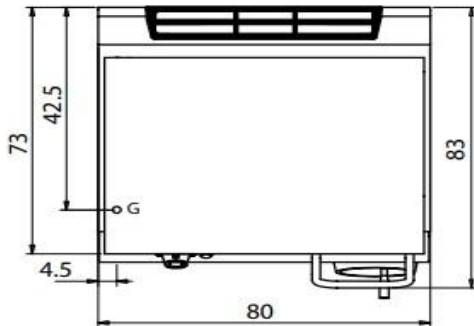

weinnovate cooking

Prijslijst: 01-08-2021

Excl. btw

Extra Info