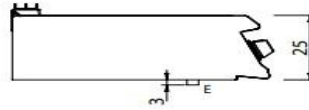

Weinnovate cooking

Prijslijst: 01-08-2021

Excl. btw

Extra Info

D74/10 TFT.E ...