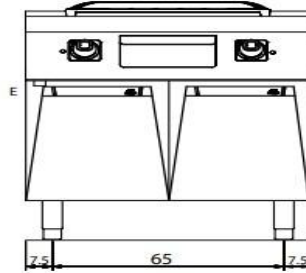

D74/10 FT.E ...