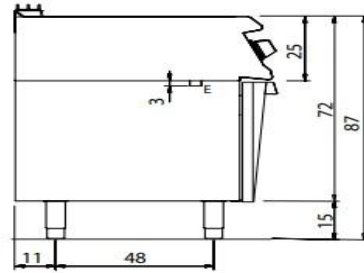

D74/10 FT.E ...