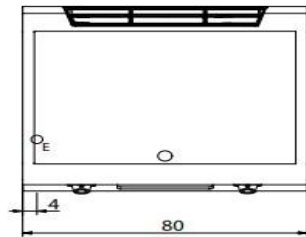

D74/10 FT.E ...