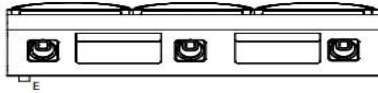

D96.10 TFTTE...