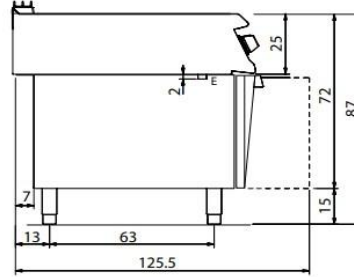

D94/10 FT.E ...