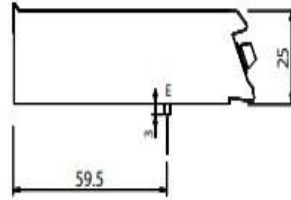

Extra Info

D94/10 TCI