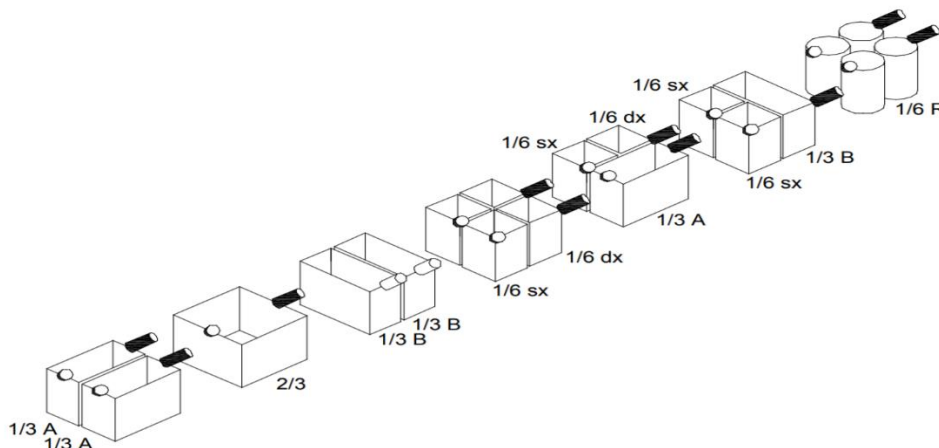

[Terug](#)
Omschrijving
Afm. in Mm. BxD
kW/V
Prijs
Type: LBE4811D

De waterbad bain marie heeft een capaciteit van 3 x 1/4GN.
De bak heeft een aftapkraan welke op de afvoer aangesloten kan worden.
Thermostatisch regelbaar tot 85 C
Inclusief bodemrooster.

400x557
Inbouwmaat:
580x537

1,4 kW
230 V

852,-

Type: LBE6811D

Ook verkrijgbaar in een grotere uitvoering met een capaciteit van 1/1 + 2 x 1/4 GN
Prijzen zijn exclusief inzetpannen

600X557
Inbouwmaat:
580x537

2,8 kW
230 V

1011,-

Type: LCP6813D

Pasta cooker, 2/3 GN
Inhoud 26 ltr.
Prijzen zijn exclusief inzetpannen

600x557
Inbouwmaat:
580x537

5,5 kW
400 V

1981,-

2003075	2/3 GN	Mm 298x334x215H	148,-
2003046	1/3 GN(A)	Mm 290x160x215H	114,-
2003077	1/3 GN (B)	Mm 296x143x215H	120,-
2003045	1/6 GN (dx)	Mm 163x143x215H	93,-
2003047	1/6 GN (sx)	Mm 163x143x215H	93,-
2003080	1/6 GN (R)	Ø mm 152x215H	88,-