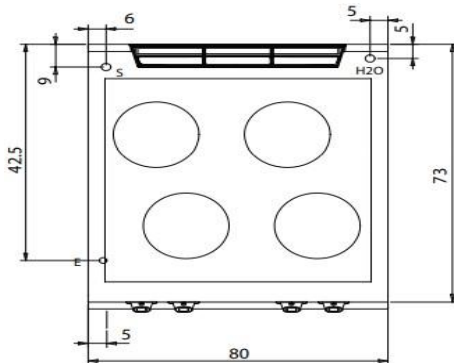

D74/10 CTEE

VAN DER VLIET
PROFESSIELE KEUKENAPPARATUUR

Huis ter Heideweg 11, 3705 MA
www.vandervliet.nl

T: 030-6925915
E: Info@vandervliet.nl