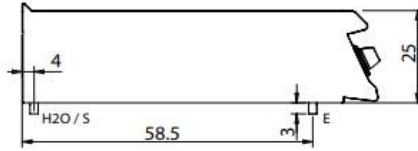

Extra Info

D74/10 TCTE