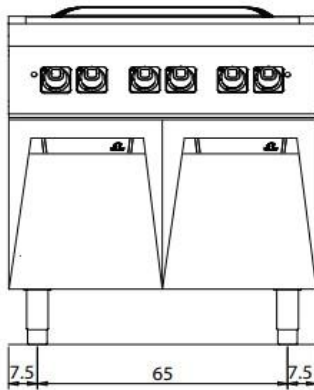

D74/10 CTEE