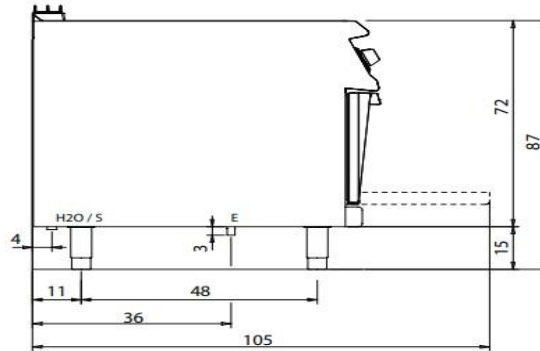

D74/10 CTEE

VAN DER VLIET
PROFESSIELE KEUKENAPPARATUUR

Huis ter Heideweg 11, 3705 MA
www.vandervliet.nl

T: 030-6925915
E: Info@vandervliet.nl