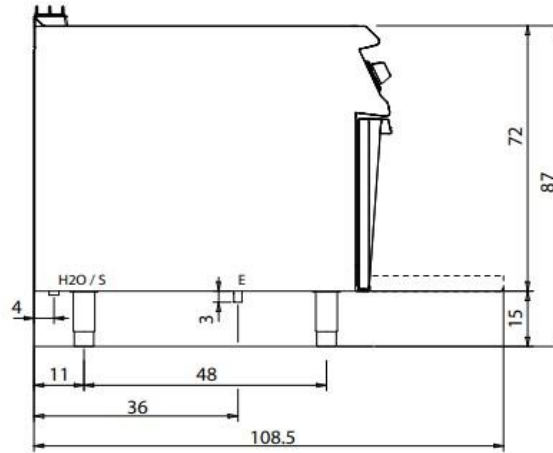

D74/10 CTEE