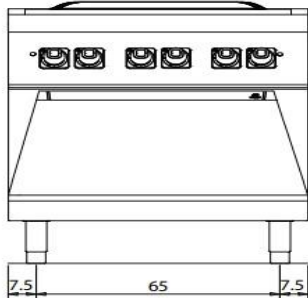

D74/10 CTEE

VAN DER VLIET
PROFESSIELE KEUKENAPPARATUUR

Huis ter Heideweg 11, 3705 MA
www.vandervliet.nl

T: 030-6925915
E: Info@vandervliet.nl