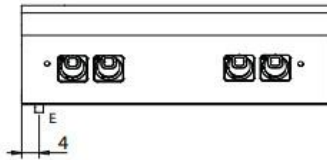

Extra Info

D74/10 TCTE