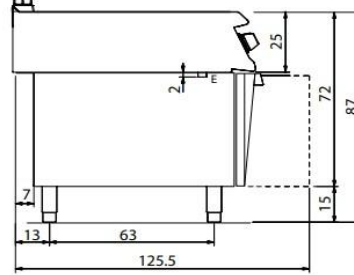

D94/10 FT.E ...