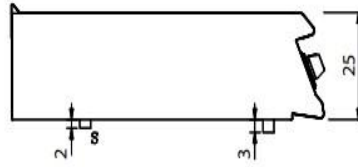

Extra Info

D94/10 TCBE