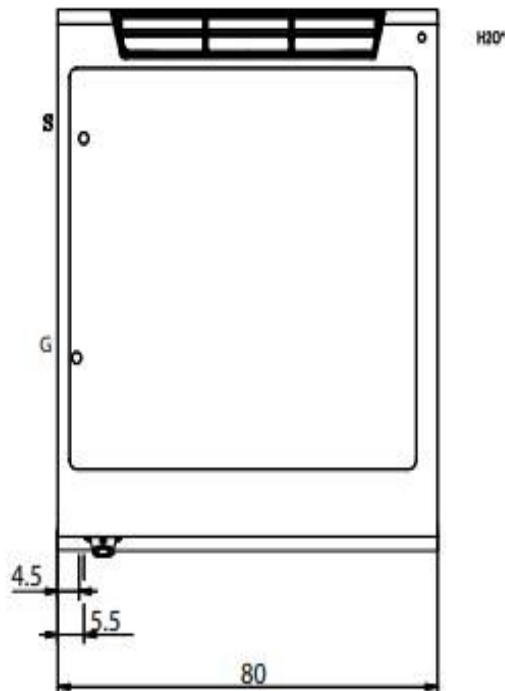

Weinnovate cooking

Prijslijst: 01-11-2021

Excl. btw

Extra Info