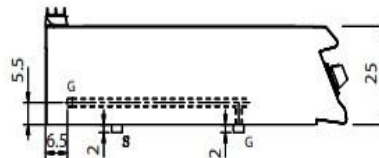

Extra Info

D94/10 TCBG