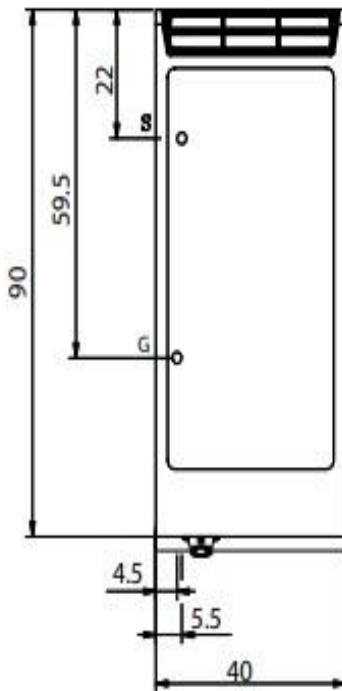

Weinnovate cooking

Prijslijst: 01-11-2021

Excl. btw

Extra Info