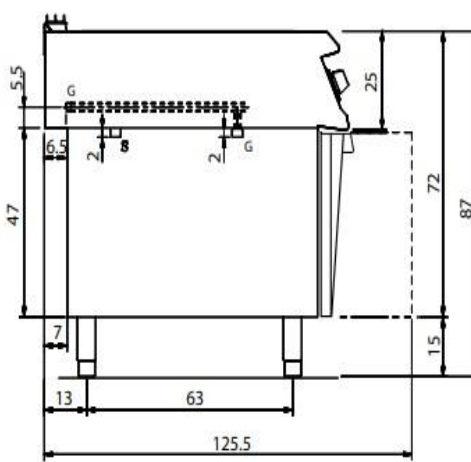

Weinnovate cooking

Prijslijst: 01-11-2021

Excl. btw

Extra Info