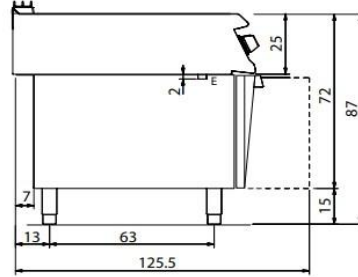

### 900 Lijn: Bakplaten Elektrisch

Typenummer:	kW/Voltage:	Afmetingen in cm:	Extra info:	Prijs:
 D94/10TFTE1/3R ⚡	15 kW 400V	80x90x25	Geribd	3377,-
 D93/10TFTE1/3R ⚡	10,5 kW 400V	60x90x25	1/3 Geribd	2548,-
 D94/10TFTE1/3R ⚡	15 kW 400V	80x90x25	1/3 Geribd	3213,-
 D96/10TFTE1/3R ⚡	22,5 kW 400V	120x90x25	1/3 Geribd	4653,-

### Extra Info

D92/10 TFT.E ...

D93/10 TFT.E ...

D94/10 TFT.E ...

D92/10 FT.E ...

D93/10 FT.E ...

D94/10 FT.E ...

D96.10 TFTTE...