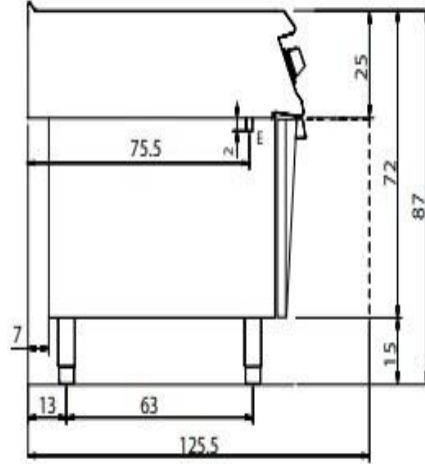

We innovate cooking

Prijslijst: 01-11-2021
Excl. btw

Extra Info

D94/10 VTC